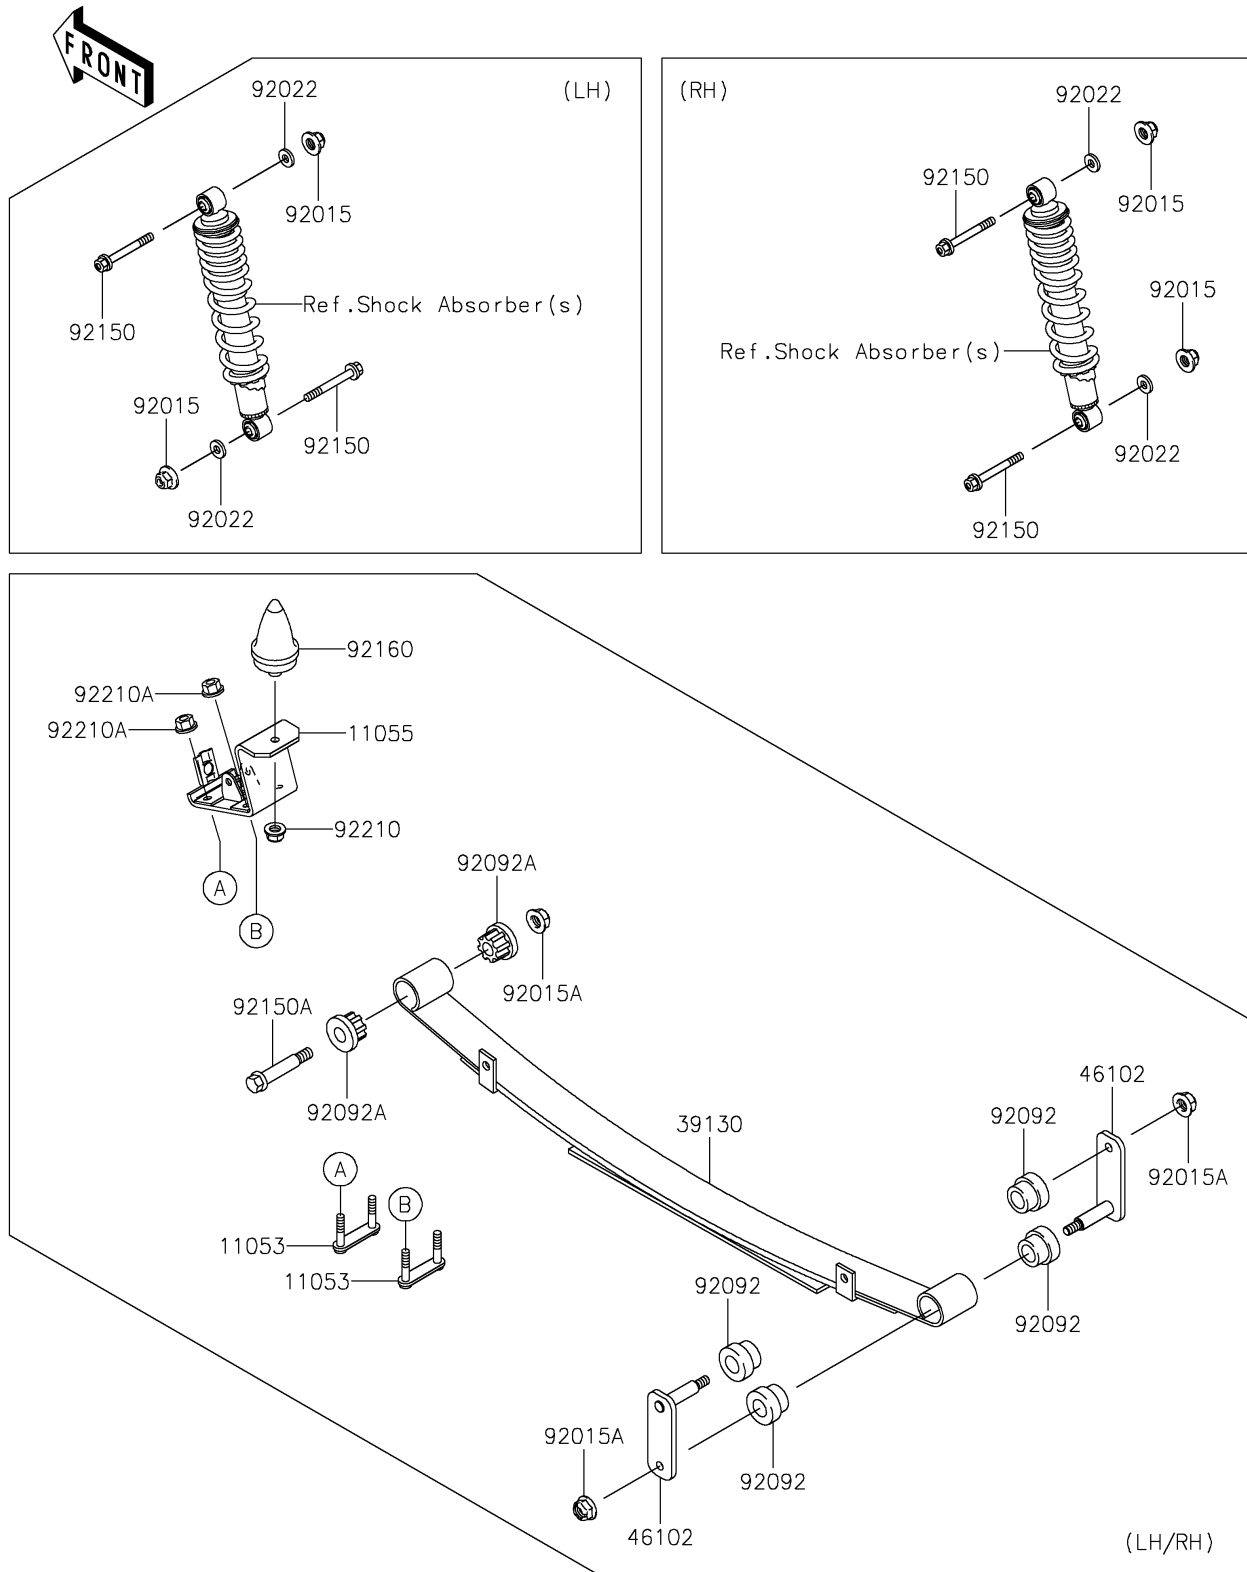

2020 MULE™ 4010 TRANS4x4®

PARTS DIAGRAM

Rear Suspension

F2153

2020 MULE™ 4010 TRANS4x4®

PARTS LIST

Rear Suspension

ITEM NAME	PART NUMBER	QUANTITY
-----------	-------------	----------
