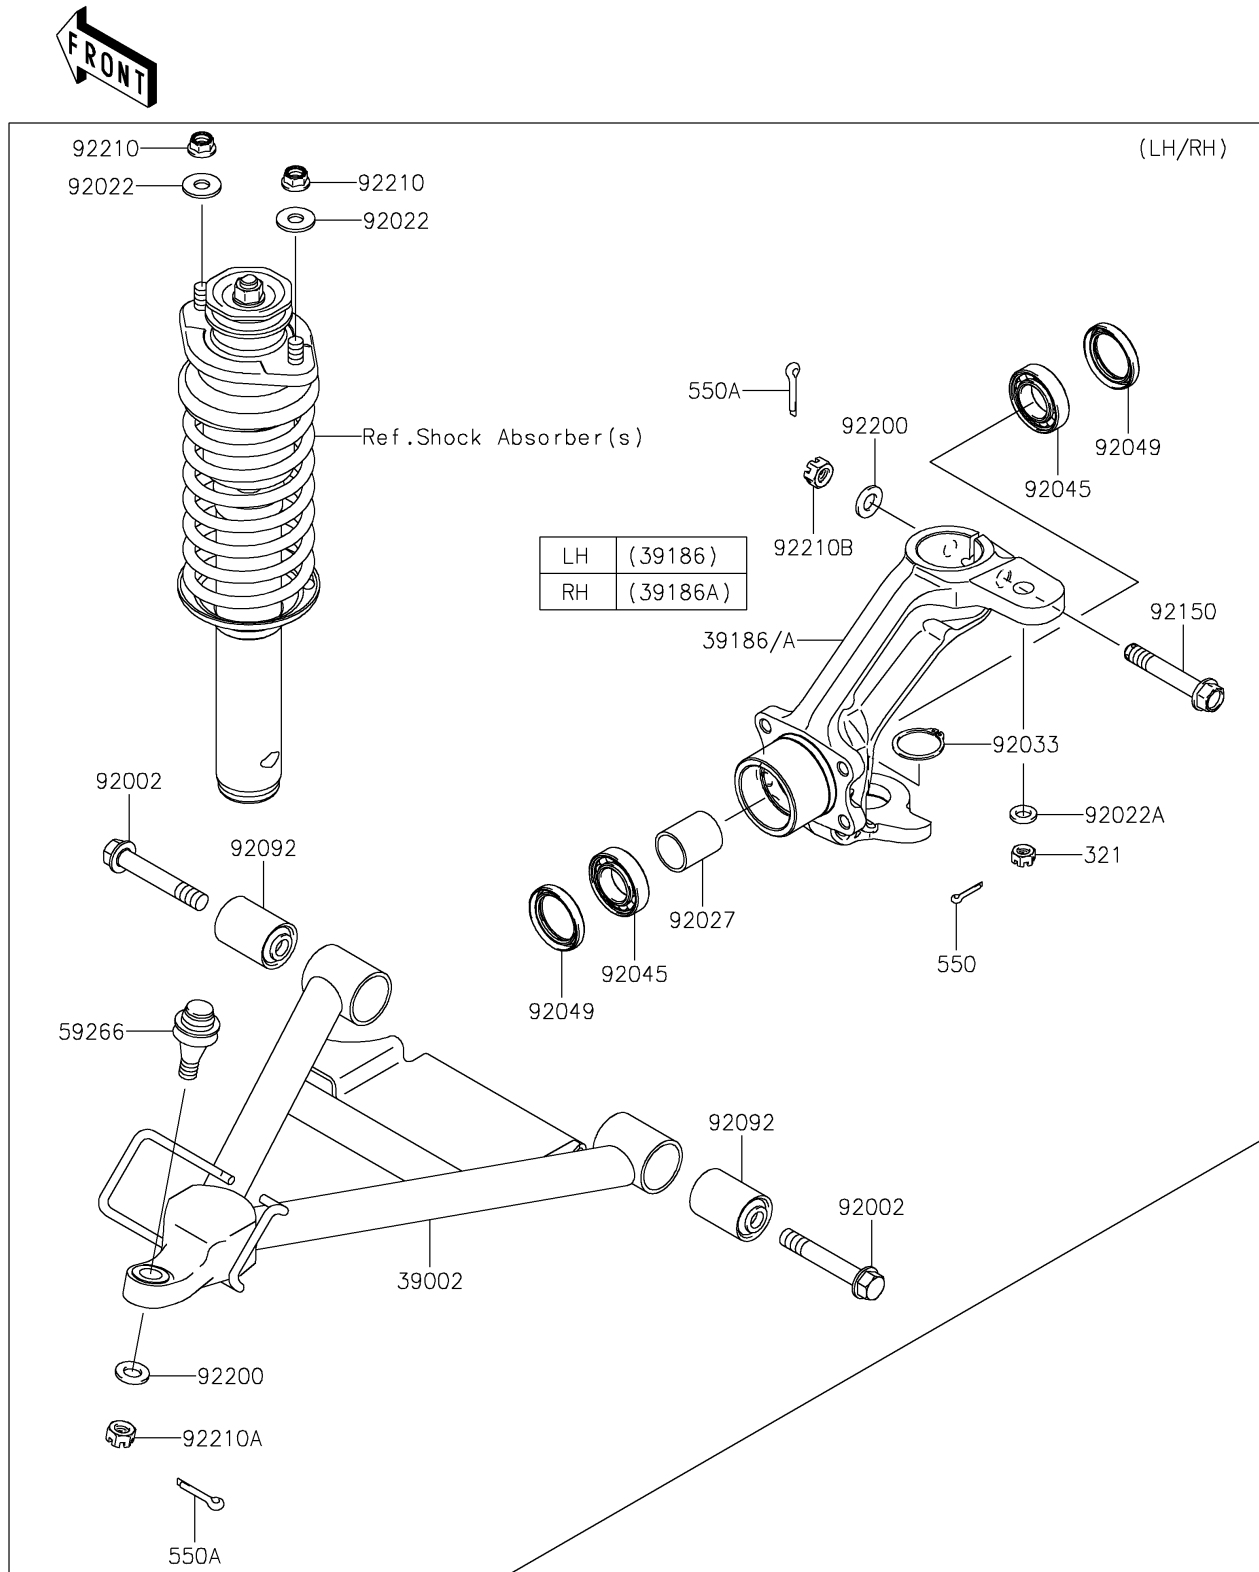

2020 MULE™ 4010 TRANS4x4®

PARTS DIAGRAM

Front Suspension

F2152

2020 MULE™ 4010 TRANS4x4®

PARTS LIST

Front Suspension

ITEM NAME

PART NUMBER

QUANTITY
