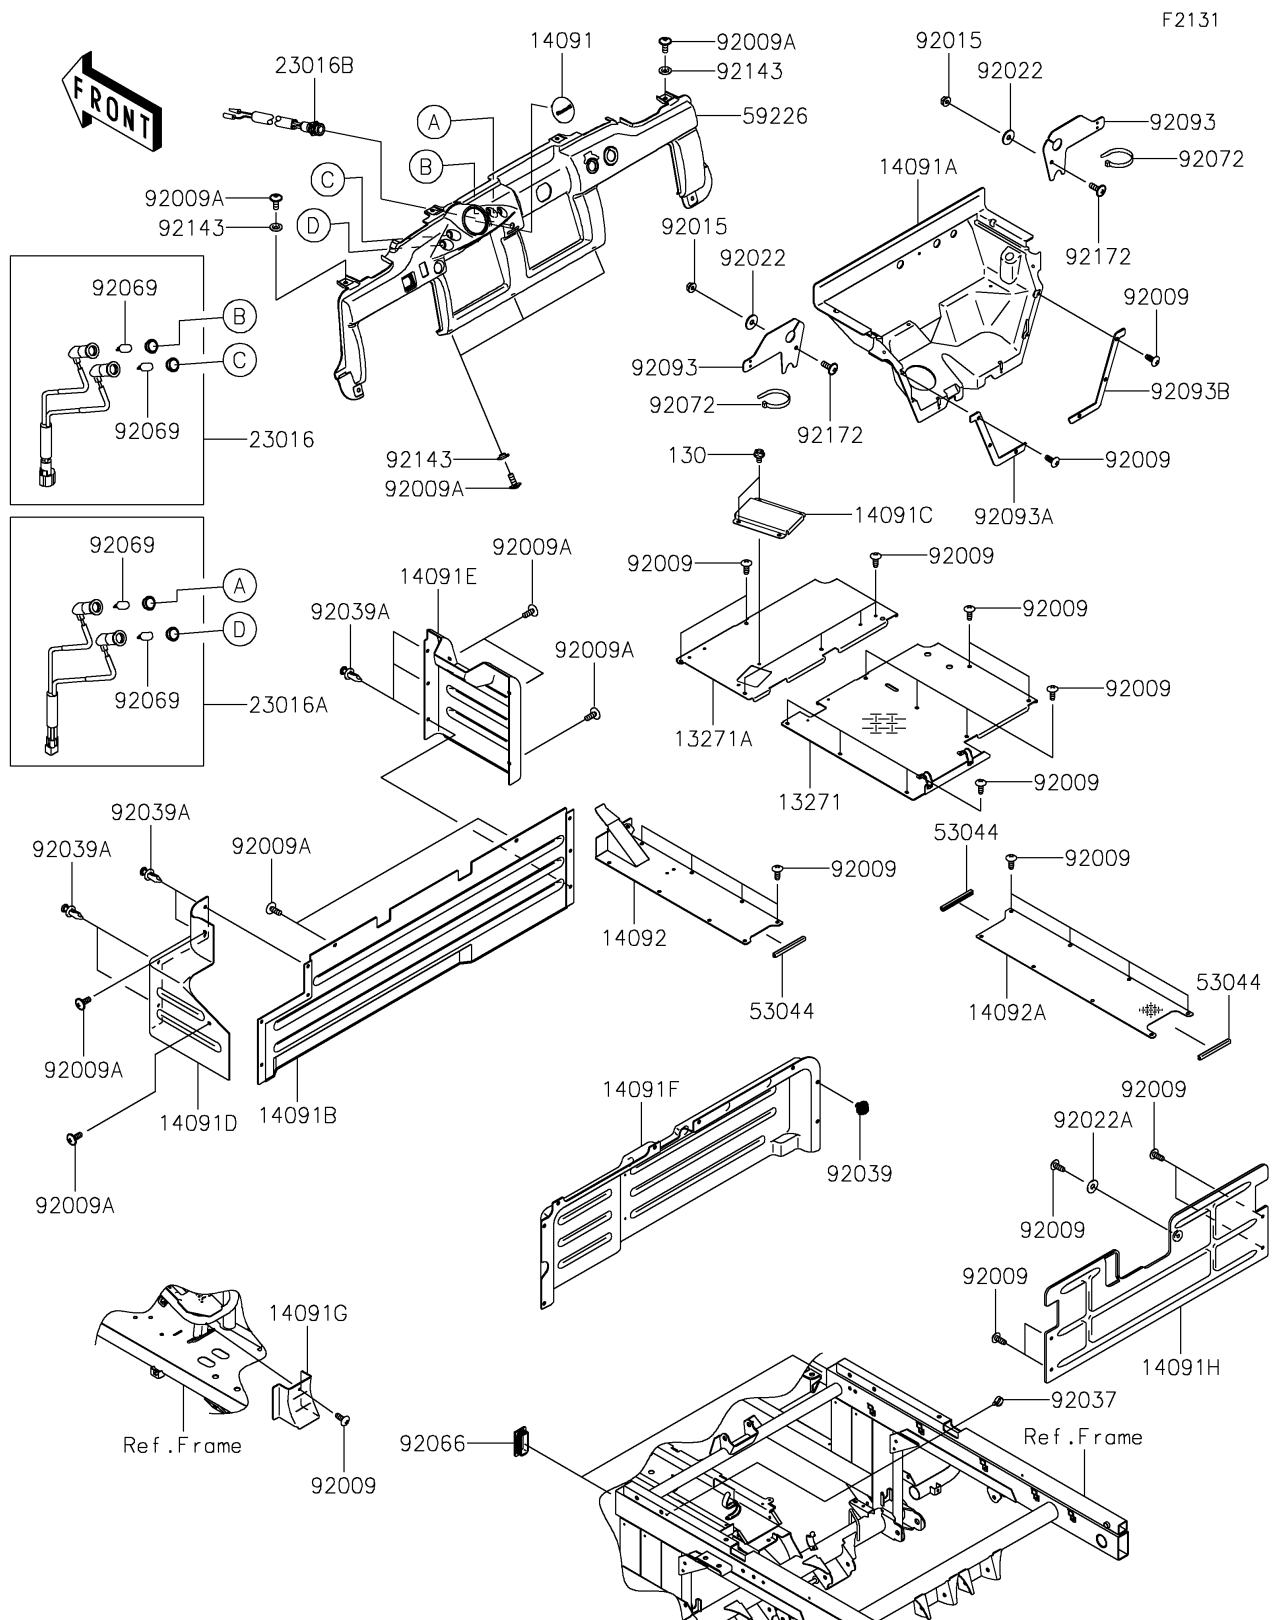

2020 MULE™ 4010 TRANS4x4®

PARTS DIAGRAM

Frame Fittings

2020 MULE™ 4010 TRANS4x4®

PARTS LIST Frame Fittings

ITEM NAME	PART NUMBER	QUANTITY
-----------	-------------	----------
