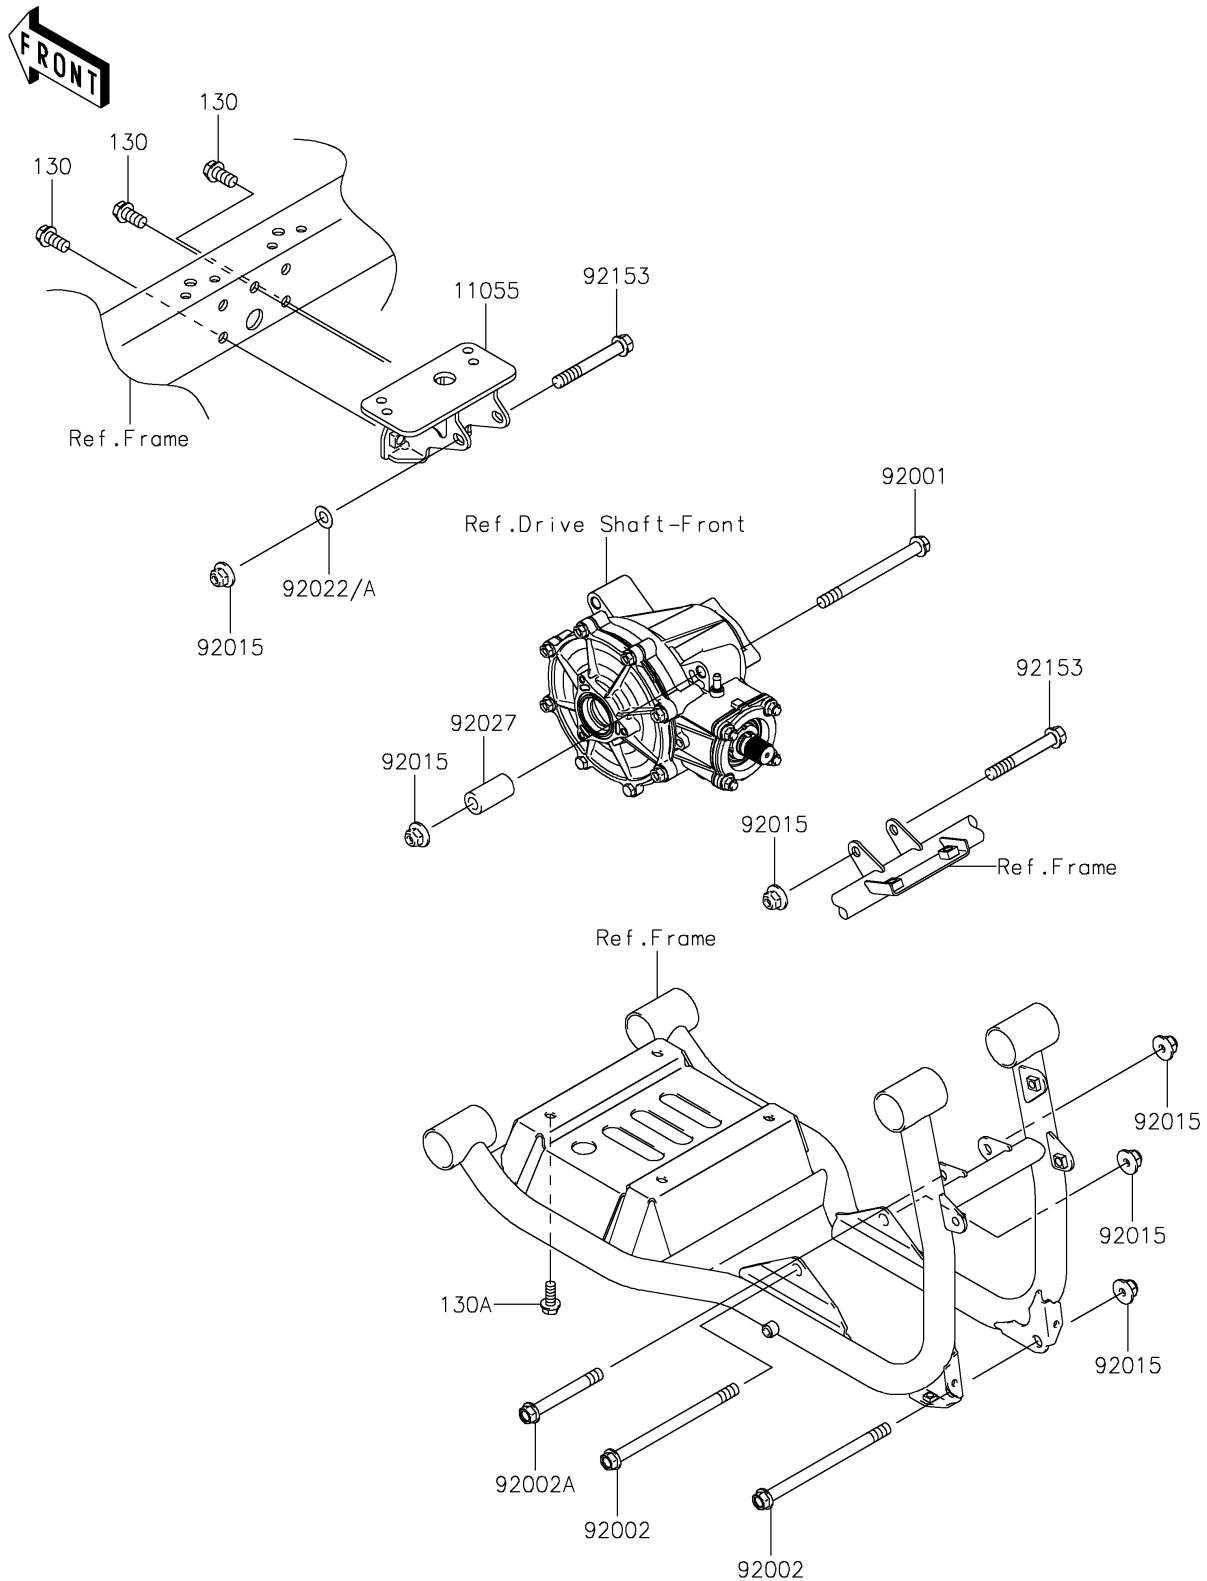

2020 MULE™ 4010 TRANS4x4®

PARTS DIAGRAM

Engine Mount

F2122

2020 MULE™ 4010 TRANS4x4®

PARTS LIST Engine Mount

ITEM NAME	PART NUMBER	QUANTITY
-----------	-------------	----------
