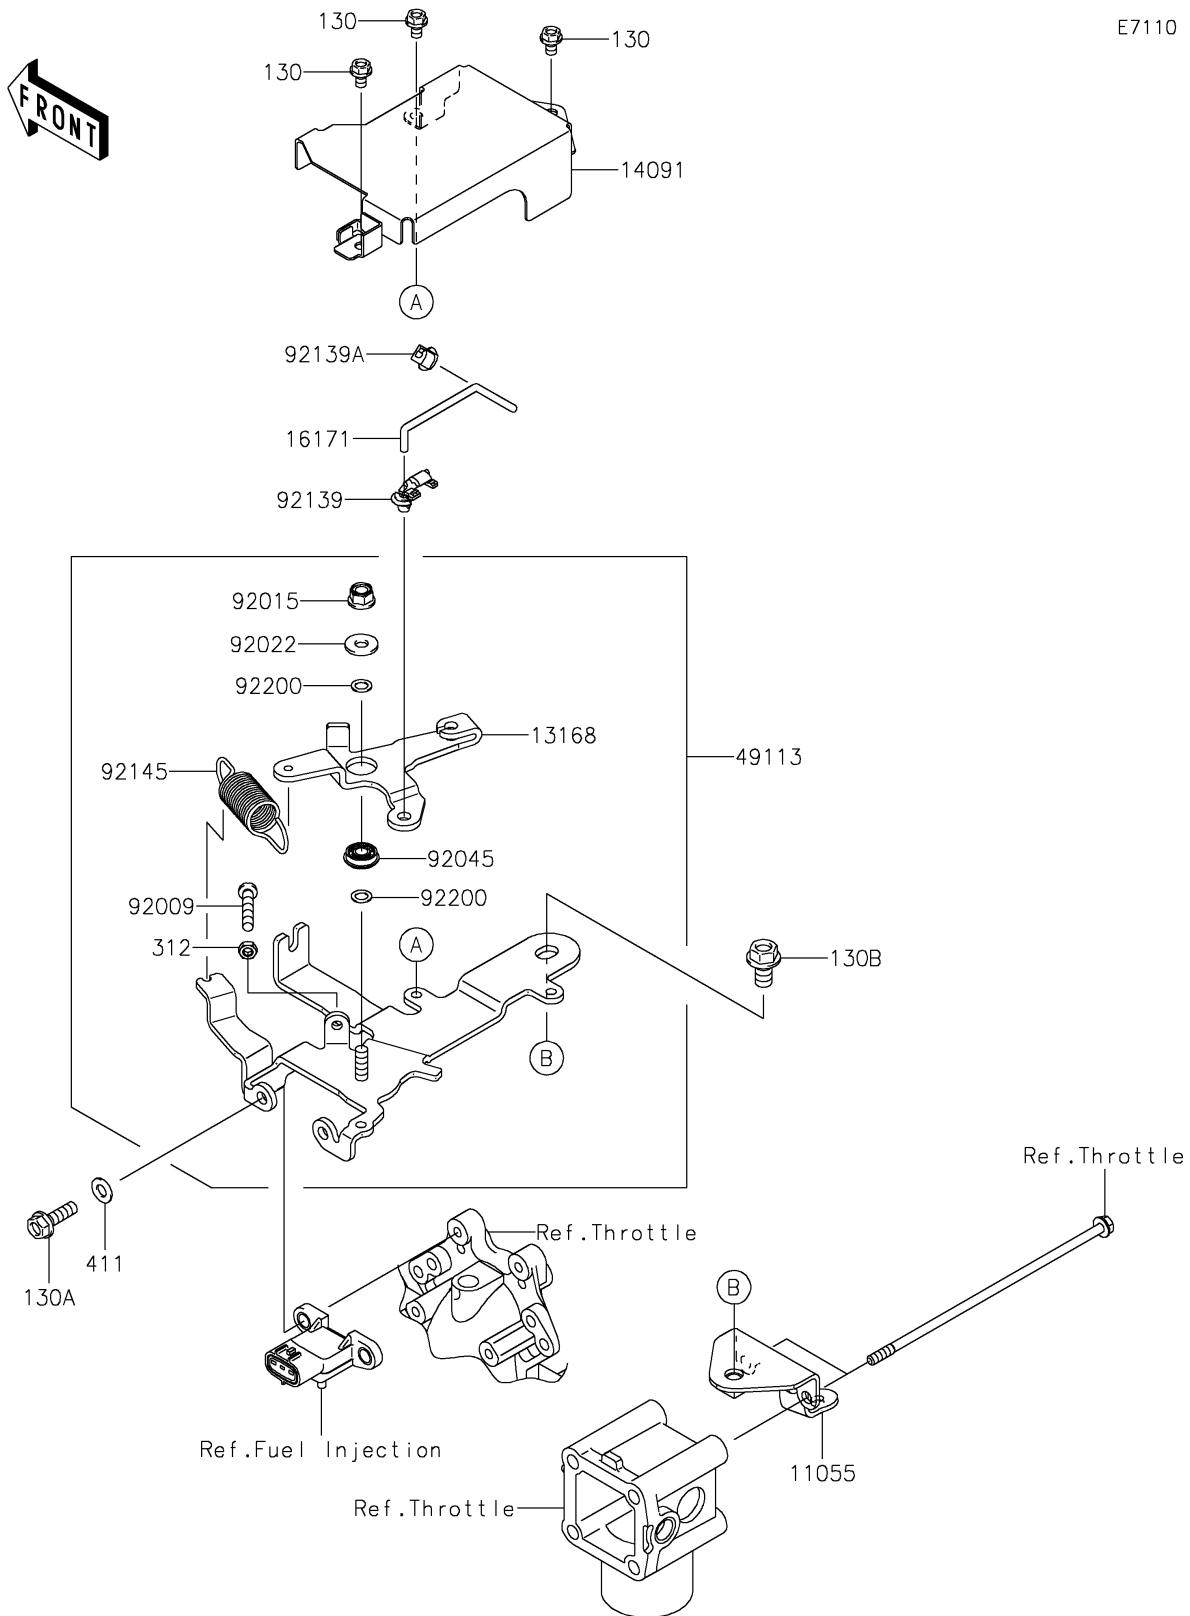

2020 MULE™ 4010 TRANS4x4®

PARTS DIAGRAM

Control

E7110

2020 MULE™ 4010 TRANS4x4®

PARTS LIST

Control

ITEM NAME

PART NUMBER

QUANTITY
