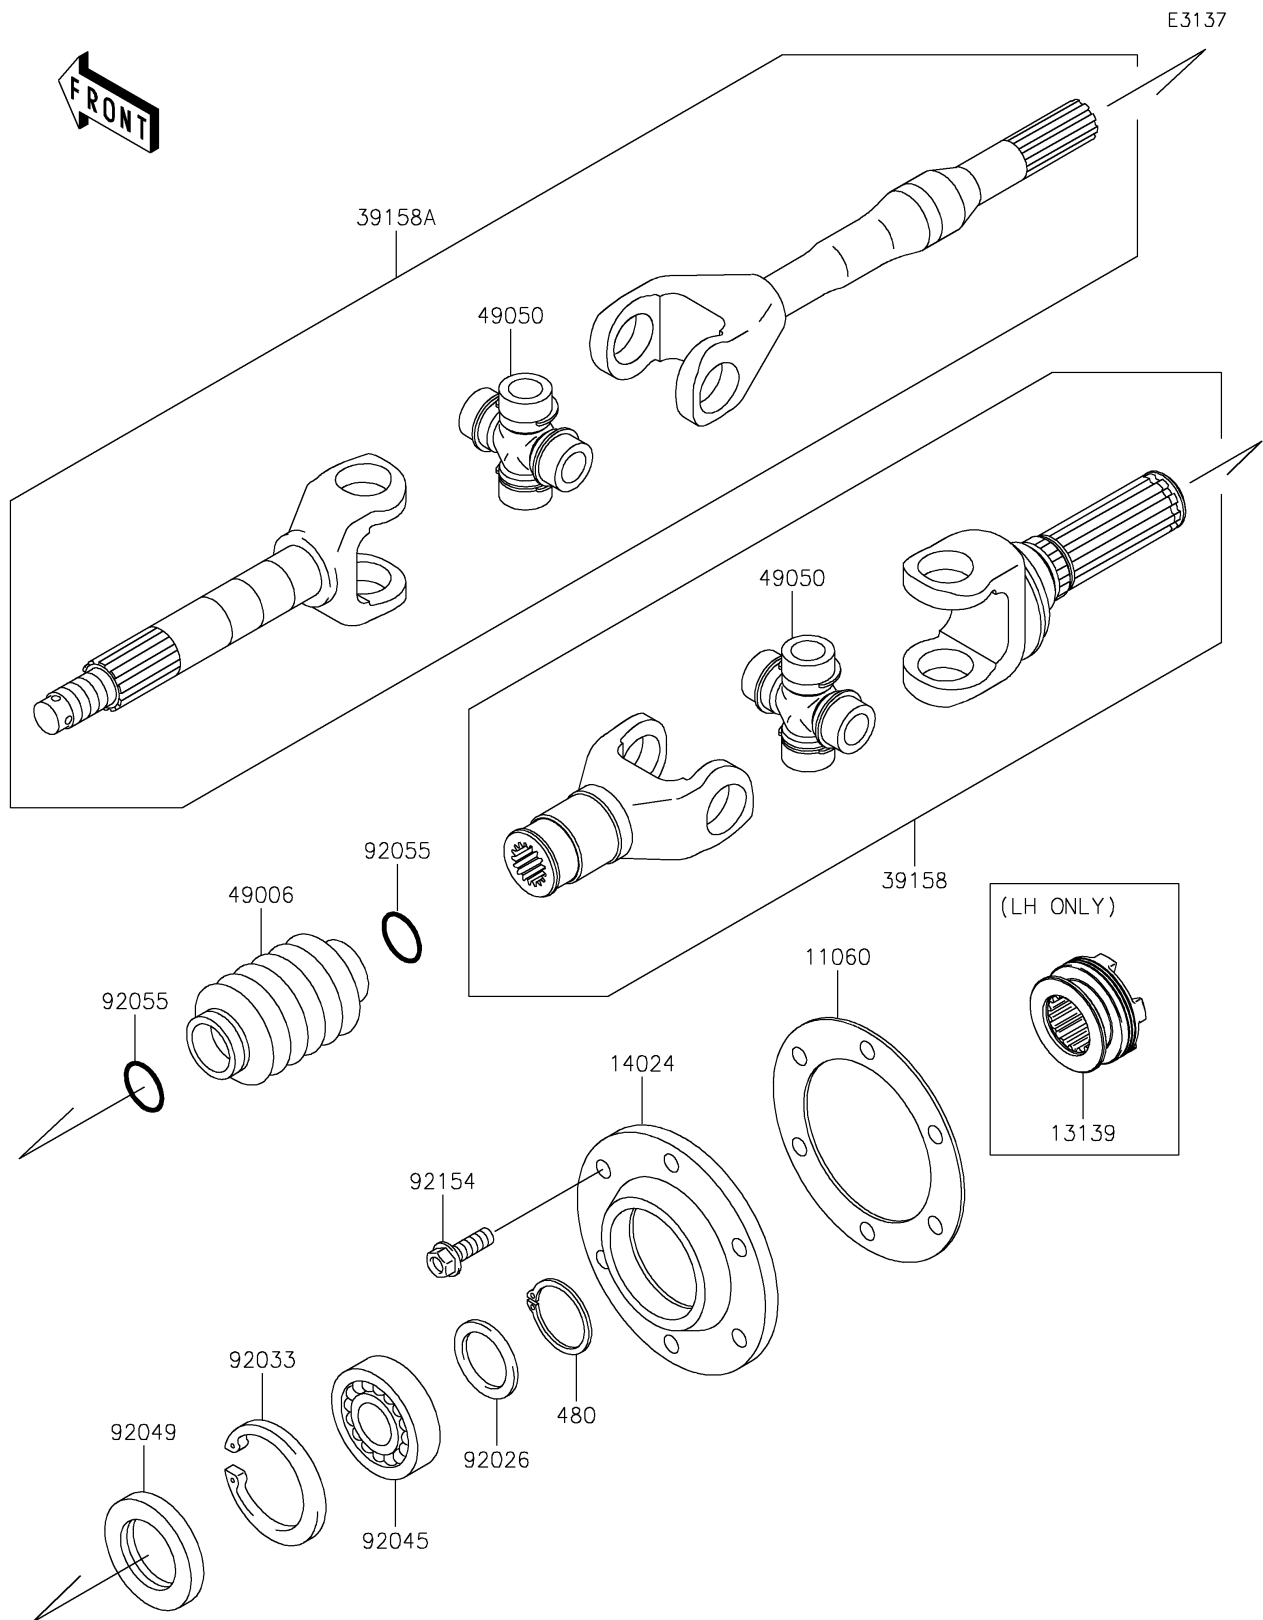

2020 MULE™ 4010 TRANS4x4®

PARTS DIAGRAM

Drive Shaft-Rear

2020 MULE™ 4010 TRANS4x4®

PARTS LIST

Drive Shaft-Rear

ITEM NAME

PART NUMBER

QUANTITY
