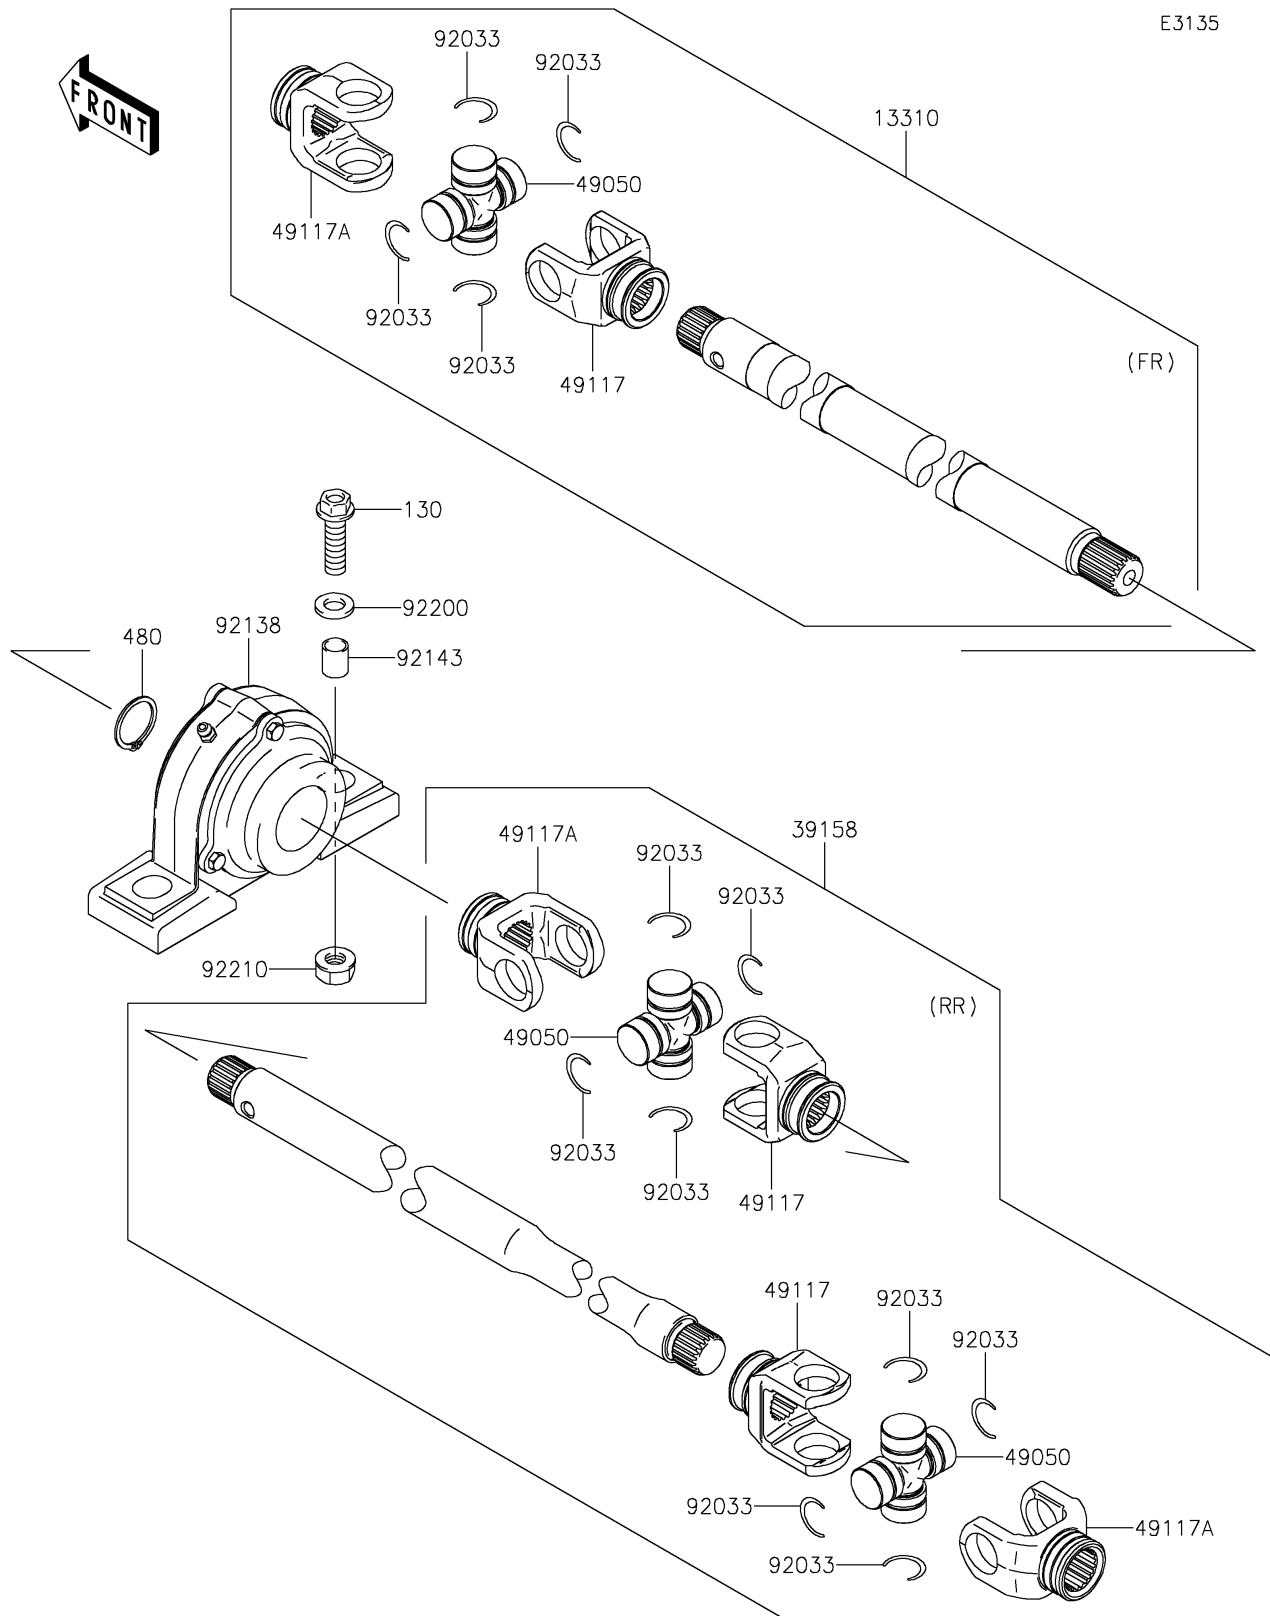

2020 MULE™ 4010 TRANS4x4®

PARTS DIAGRAM

Drive Shaft-Propeller

E3135

2020 MULE™ 4010 TRANS4x4®

PARTS LIST

Drive Shaft-Propeller

ITEM NAME

PART NUMBER

QUANTITY
