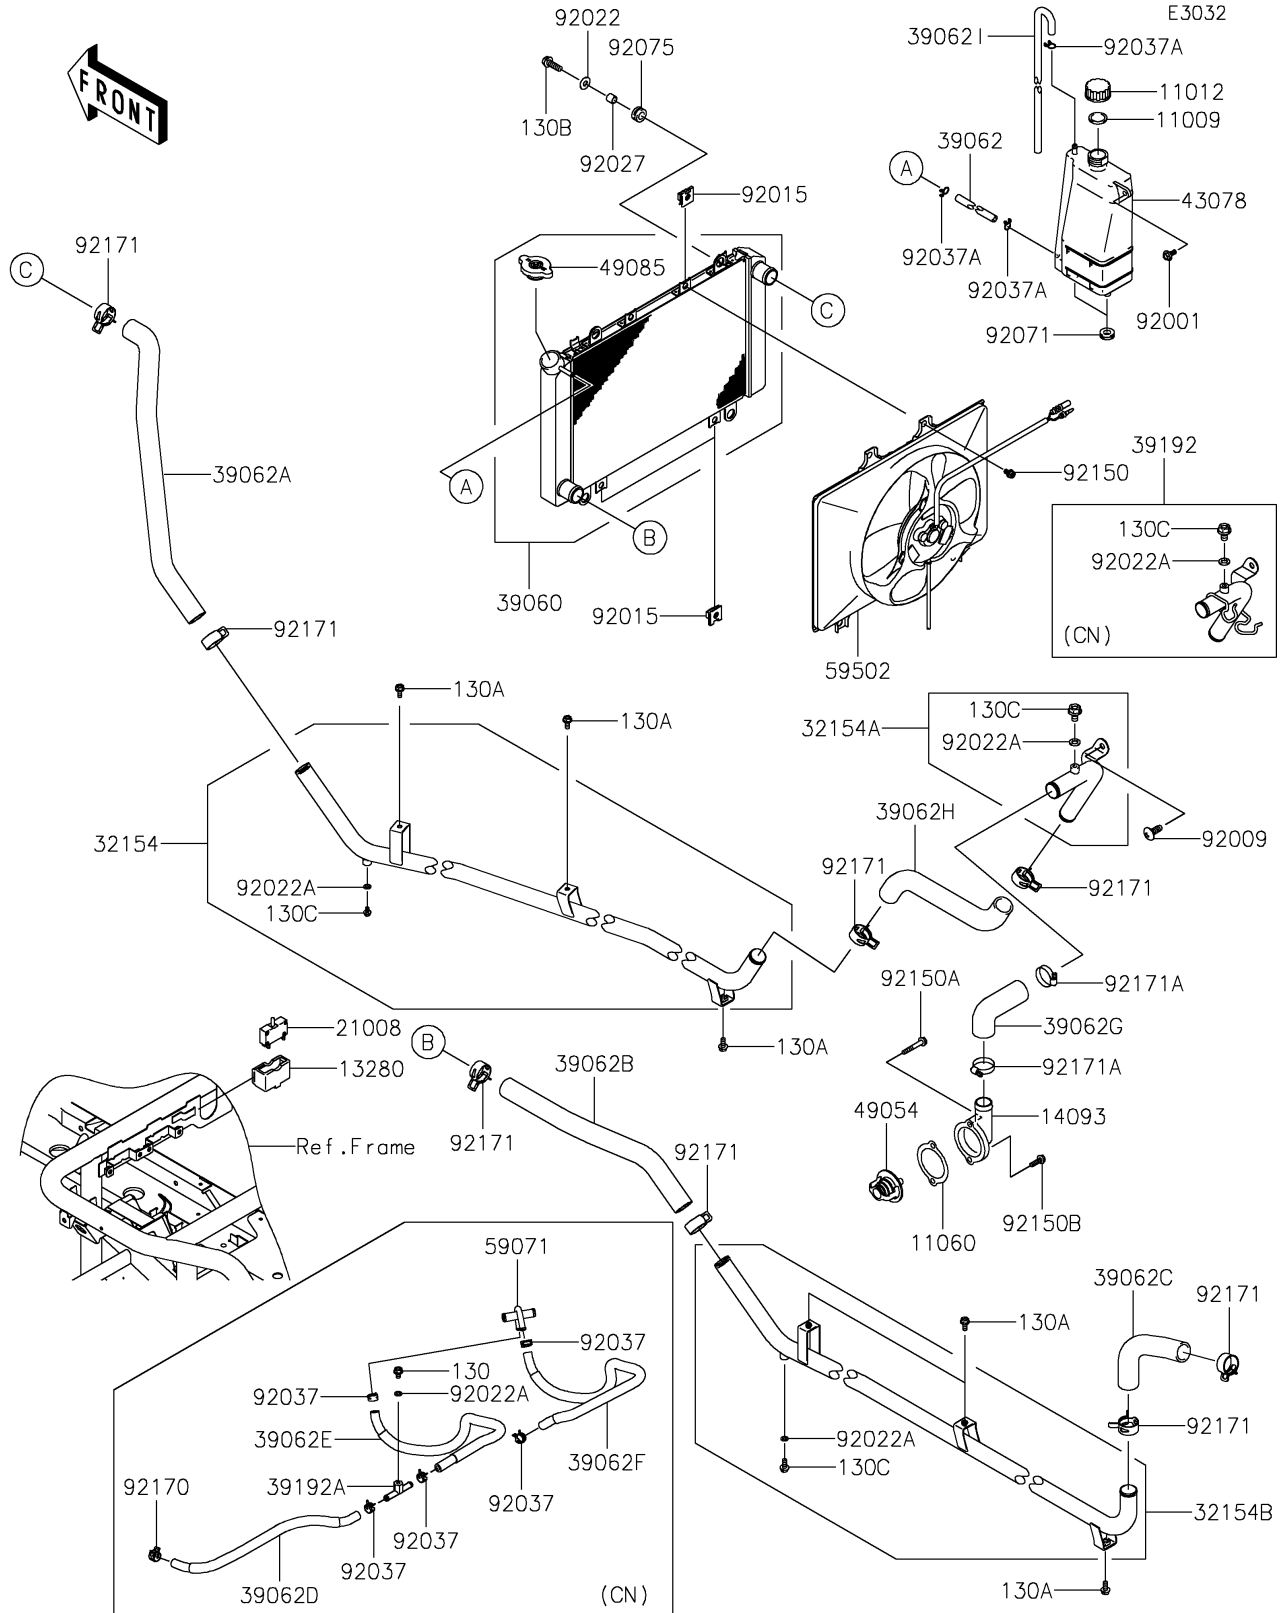

2020 MULE™ 4010 TRANS4x4®

PARTS DIAGRAM

Radiator

2020 MULE™ 4010 TRANS4x4®

PARTS LIST

Radiator

ITEM NAME

PART NUMBER

QUANTITY
