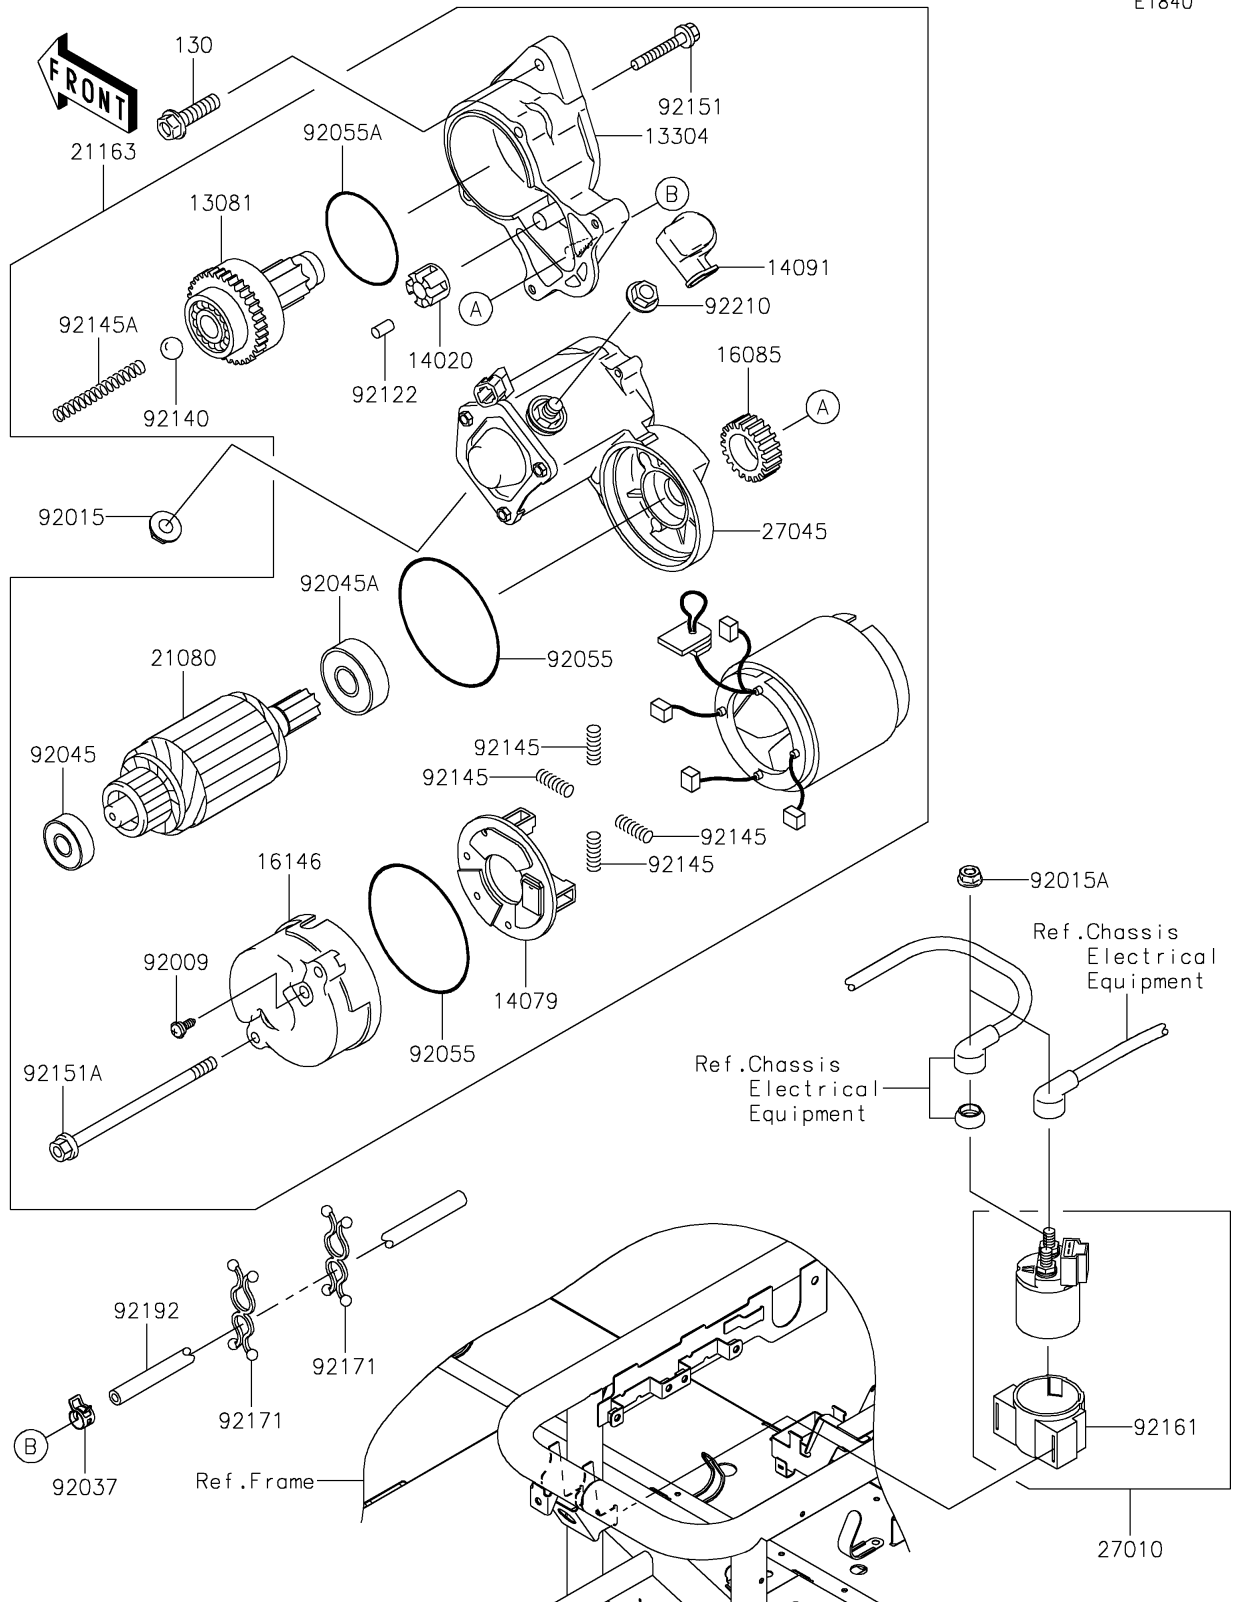

2020 MULE™ 4010 TRANS4x4®

PARTS DIAGRAM

Starter Motor

E1840

2020 MULE™ 4010 TRANS4x4®

PARTS LIST Starter Motor

ITEM NAME	PART NUMBER	QUANTITY
-----------	-------------	----------
