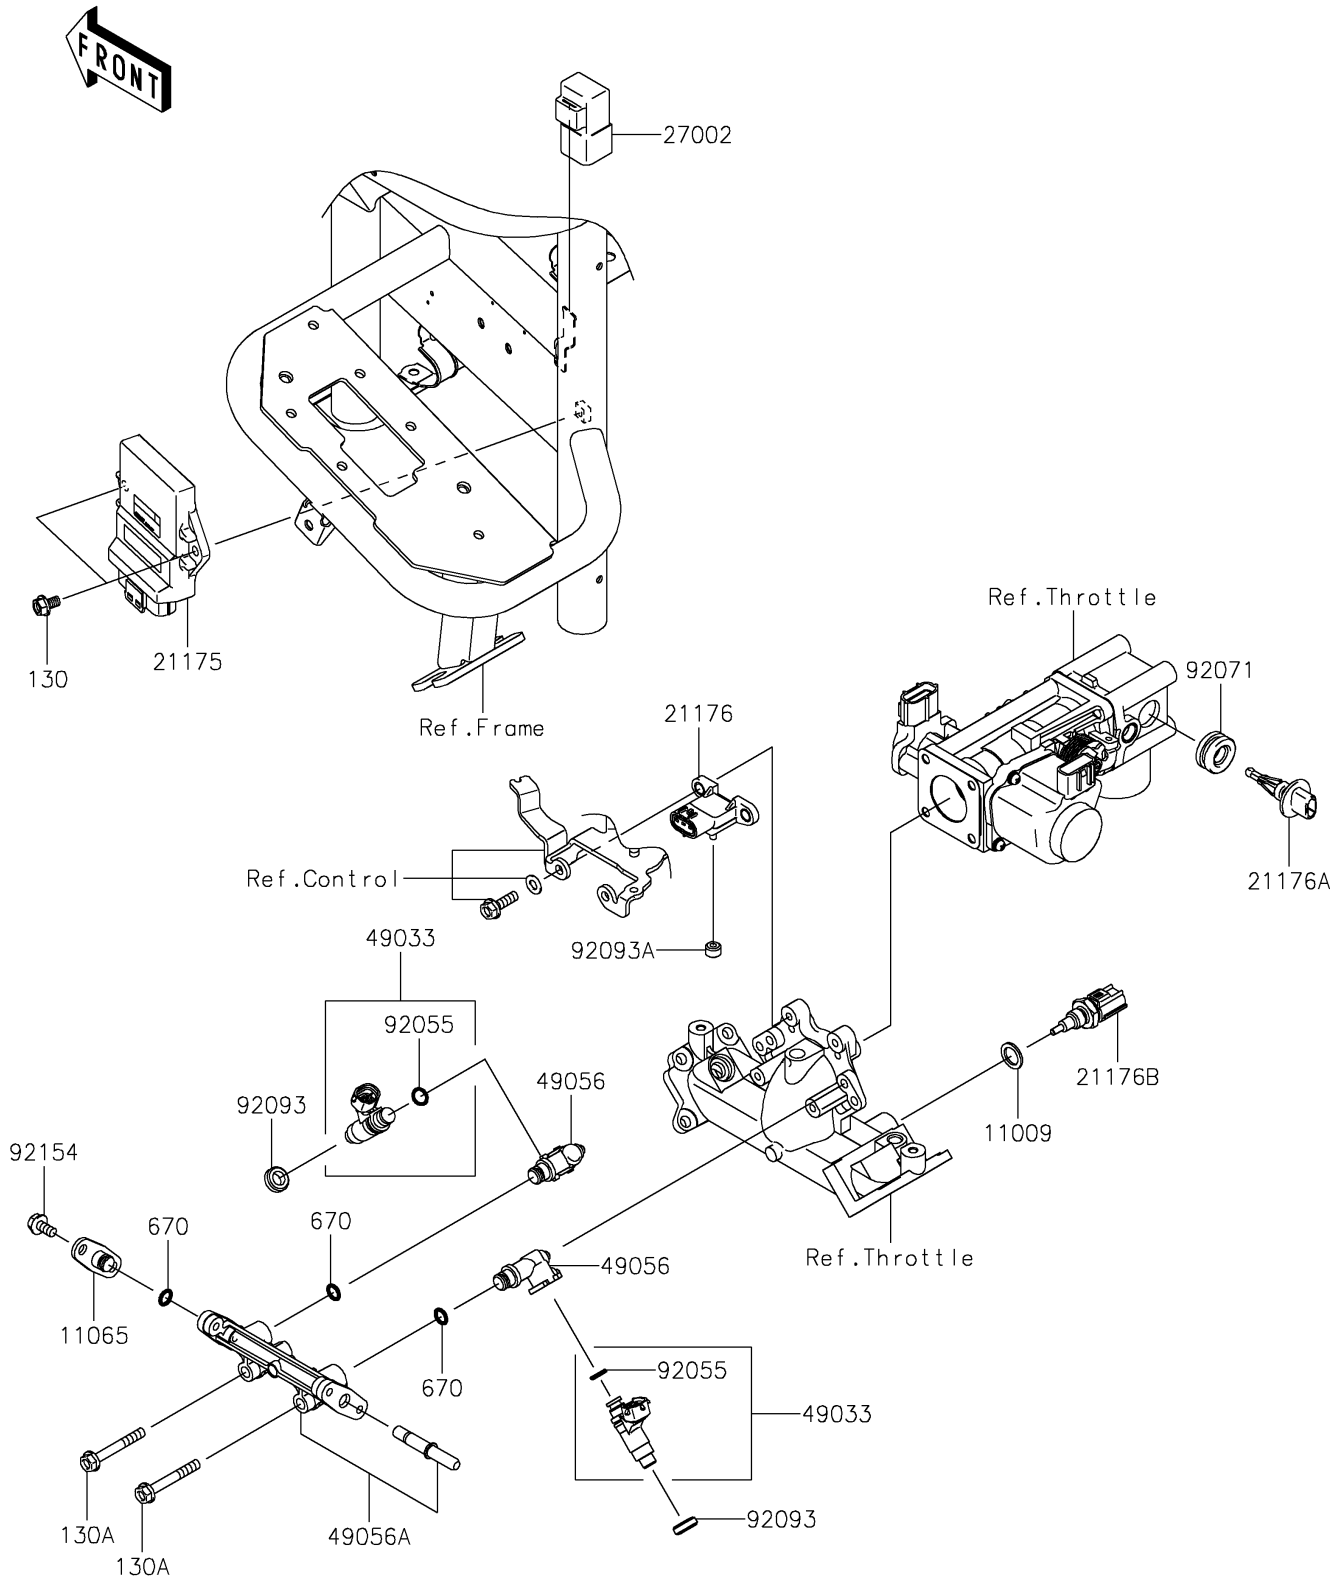

## PARTS DIAGRAM

### Fuel Injection

E1530

# 2020 MULE™ 4010 TRANS4x4®

## PARTS LIST Fuel Injection

ITEM NAME	PART NUMBER	QUANTITY
-----------	-------------	----------

---