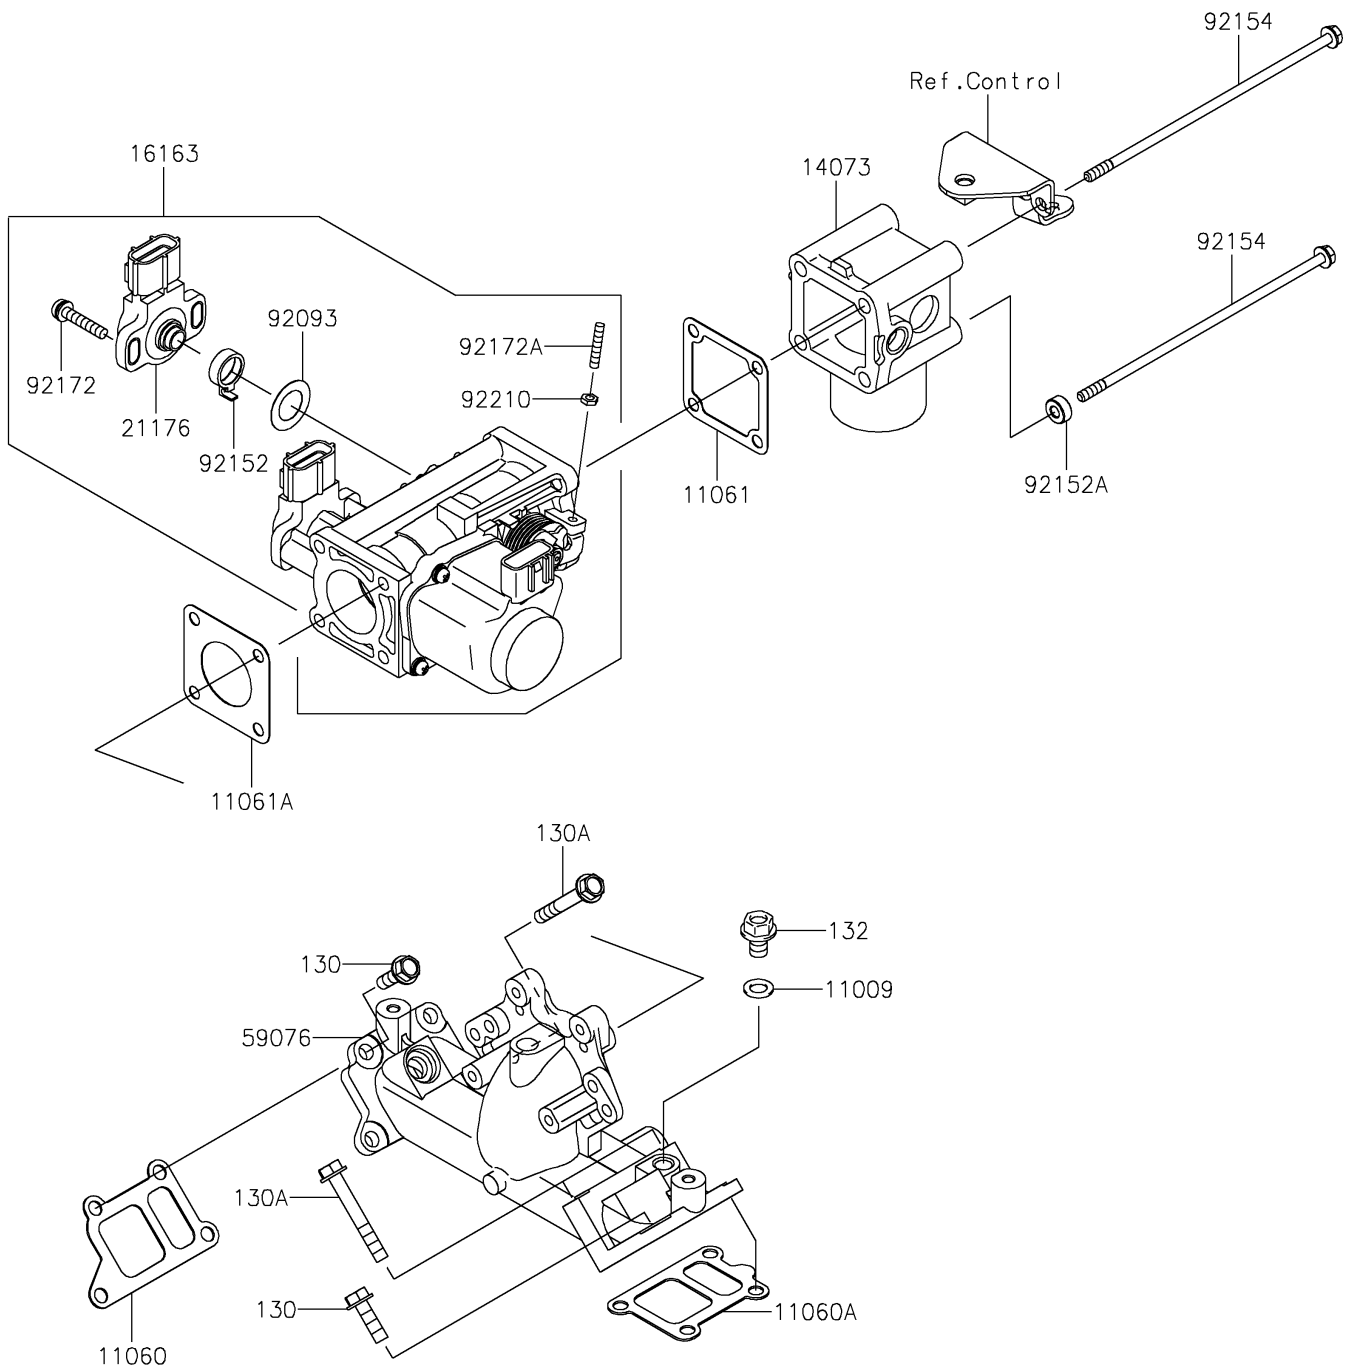

2020 MULE™ 4010 TRANS4x4®

PARTS DIAGRAM

Throttle

E1510

2020 MULE™ 4010 TRANS4x4®

PARTS LIST

Throttle

ITEM NAME

PART NUMBER

QUANTITY
