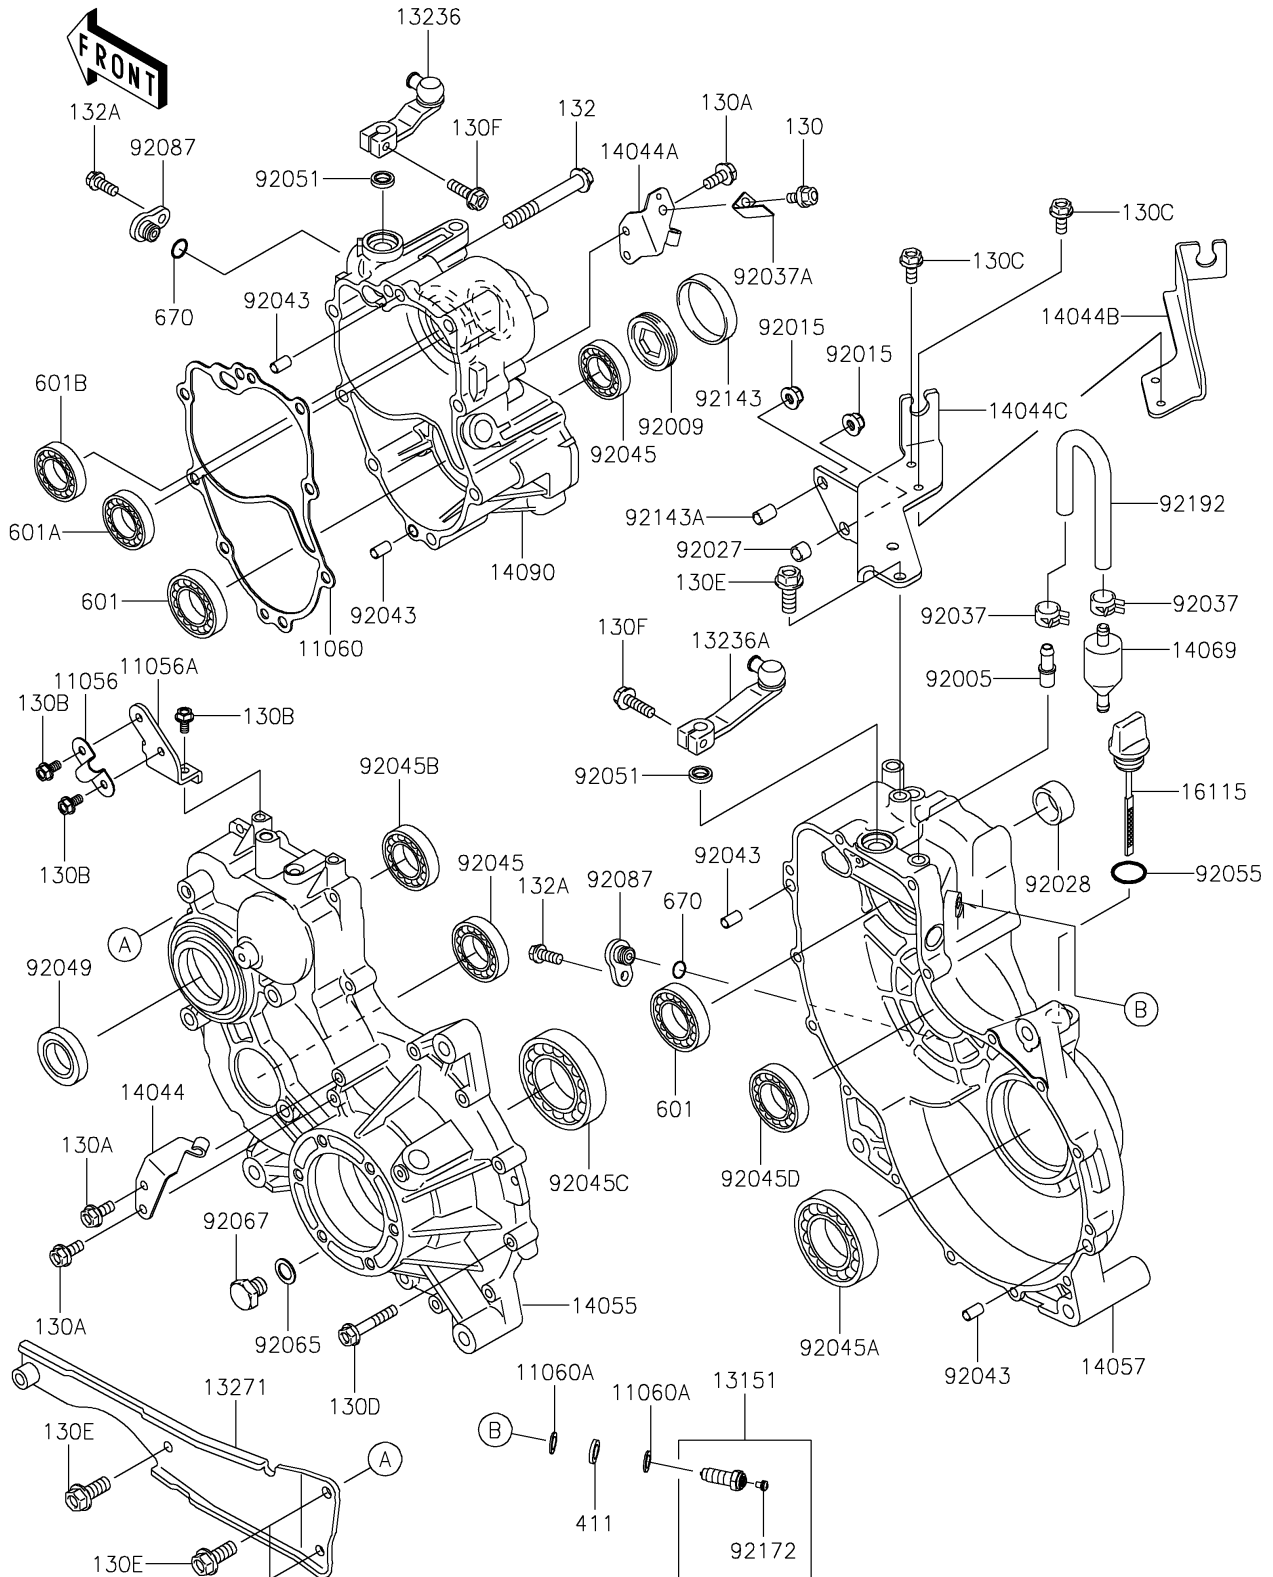

2020 MULE™ 4010 TRANS4x4®

PARTS DIAGRAM

Gear Box

Kawasaki

Let the Good Times Roll®

E1450

2020 MULE™ 4010 TRANS4x4®

PARTS LIST

Gear Box

ITEM NAME	PART NUMBER	QUANTITY
-----------	-------------	----------
