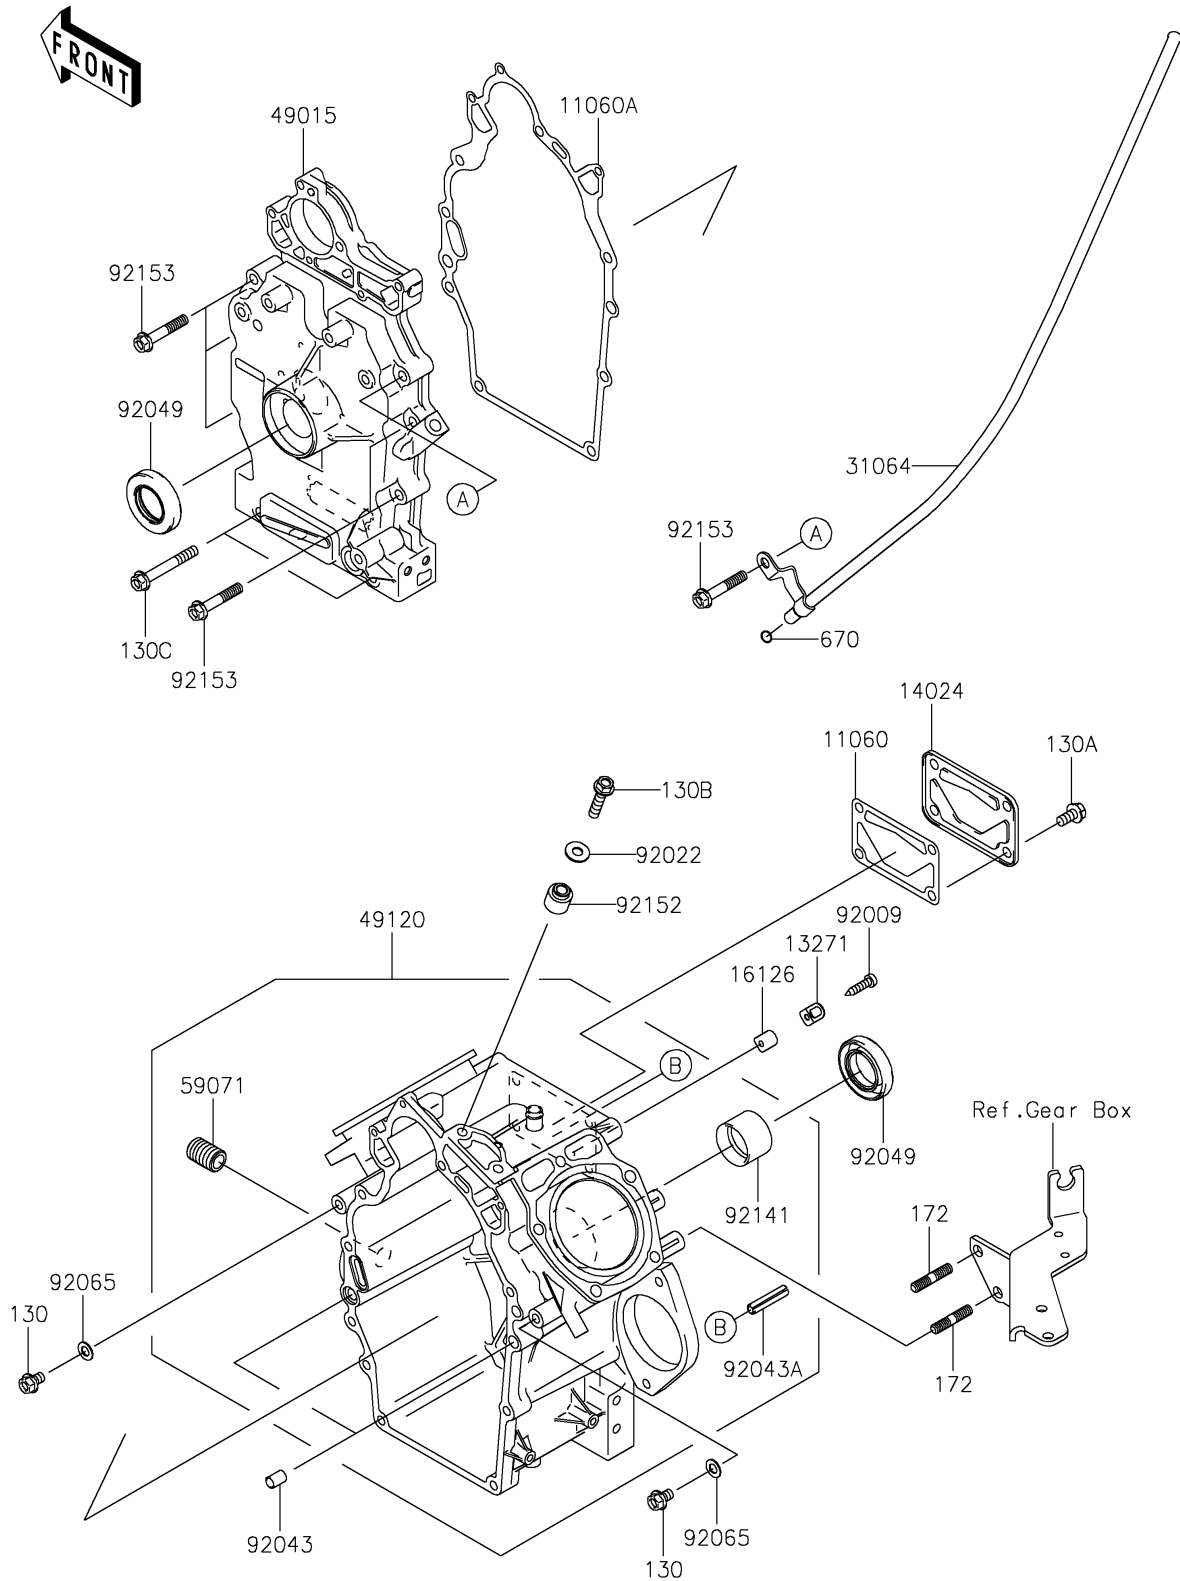

2020 MULE™ 4010 TRANS4x4®

PARTS DIAGRAM

Crankcase

E1411

2020 MULE™ 4010 TRANS4x4®

PARTS LIST

Crankcase

ITEM NAME

PART NUMBER

QUANTITY
