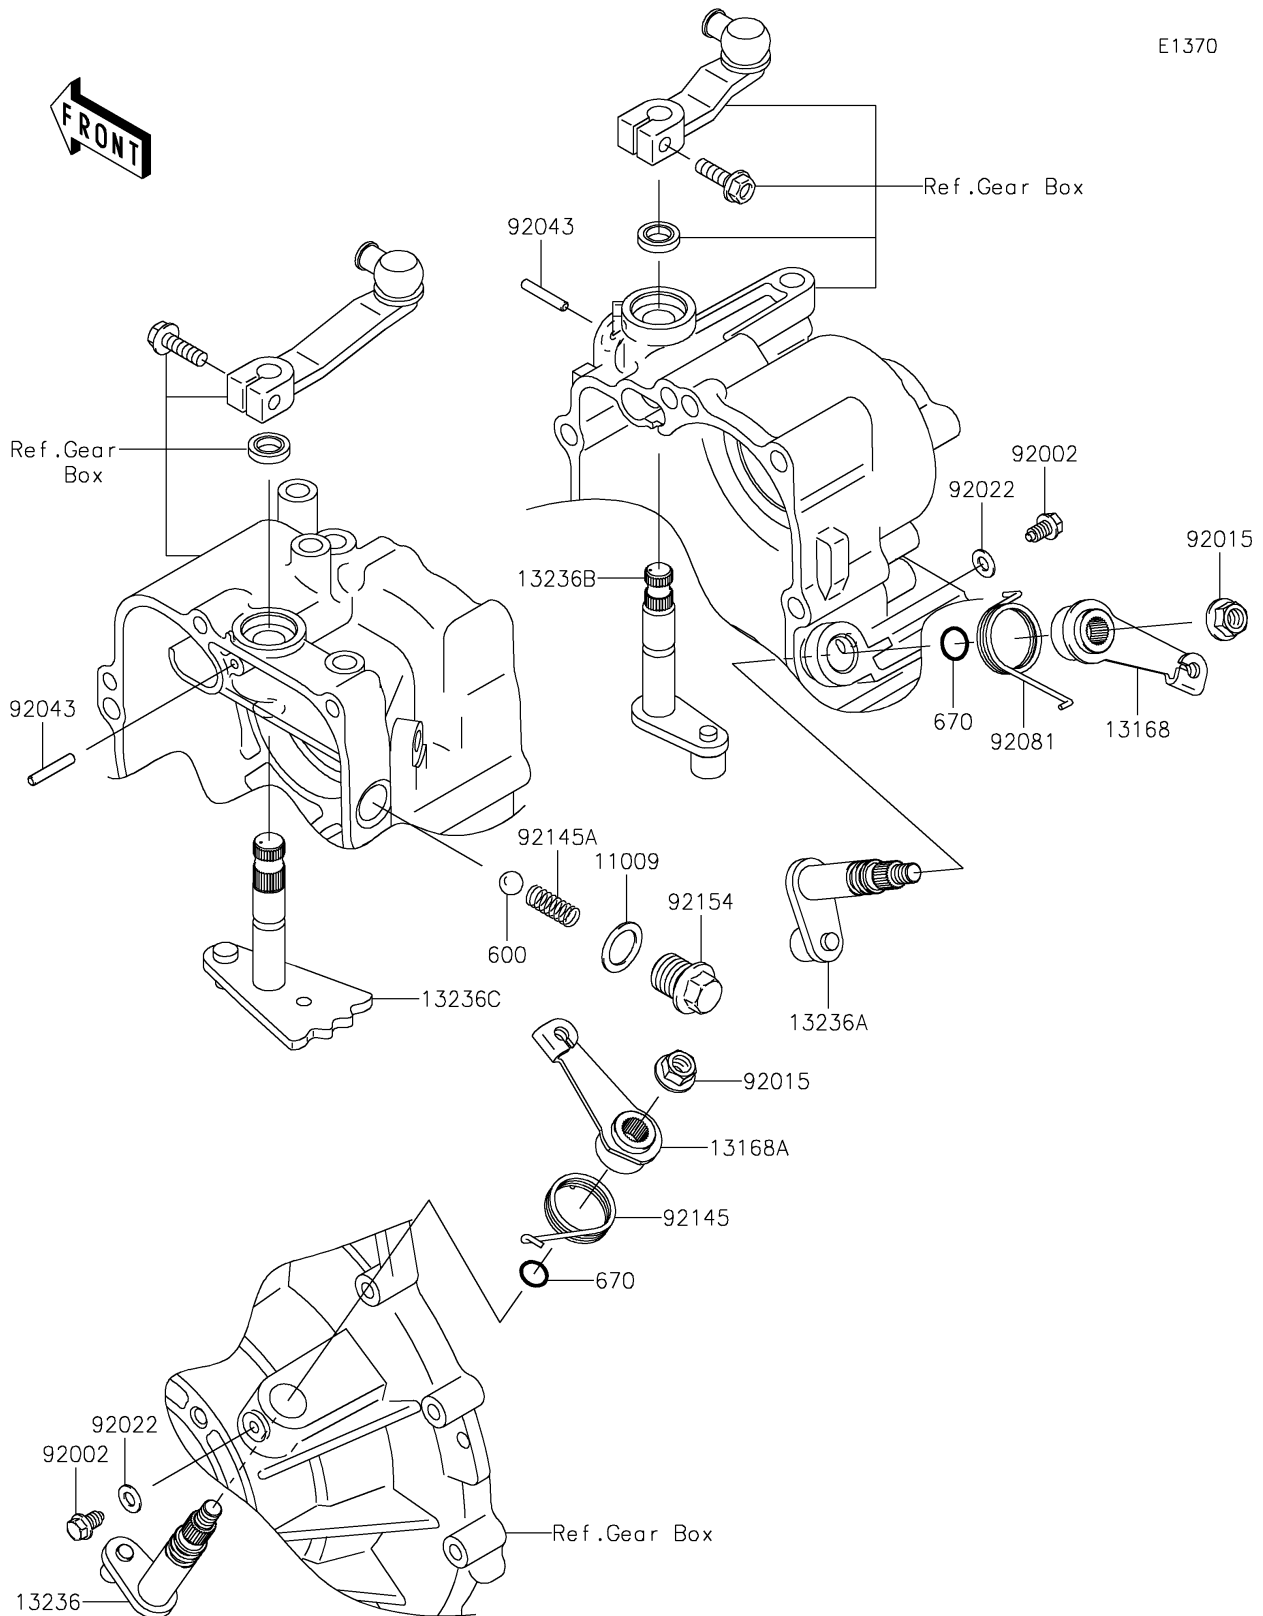

2020 MULE™ 4010 TRANS4x4®

PARTS DIAGRAM

Gear Change Mechanism

E1370

2020 MULE™ 4010 TRANS4x4®

PARTS LIST

Gear Change Mechanism

ITEM NAME

PART NUMBER

QUANTITY
