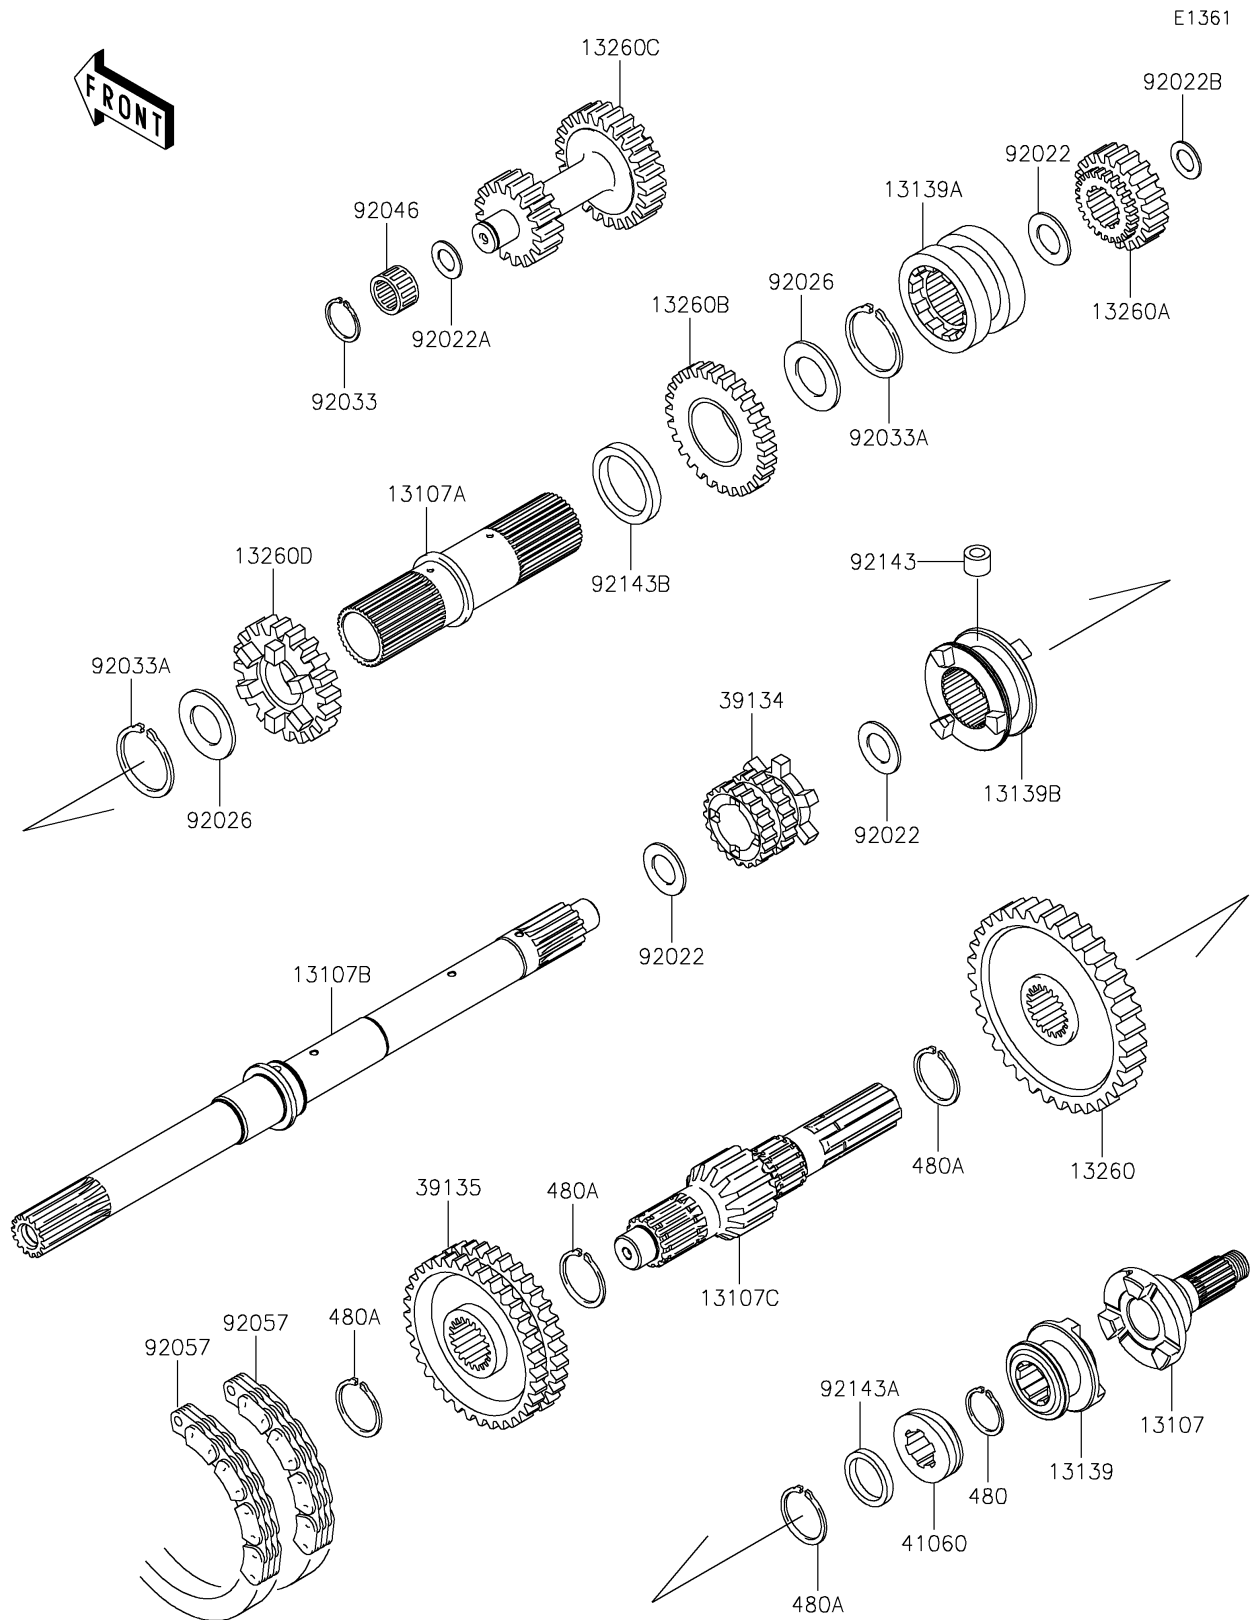

2020 MULE™ 4010 TRANS4x4®

PARTS DIAGRAM

Transmission

2020 MULE™ 4010 TRANS4x4®

PARTS LIST

Transmission

ITEM NAME

PART NUMBER

QUANTITY
