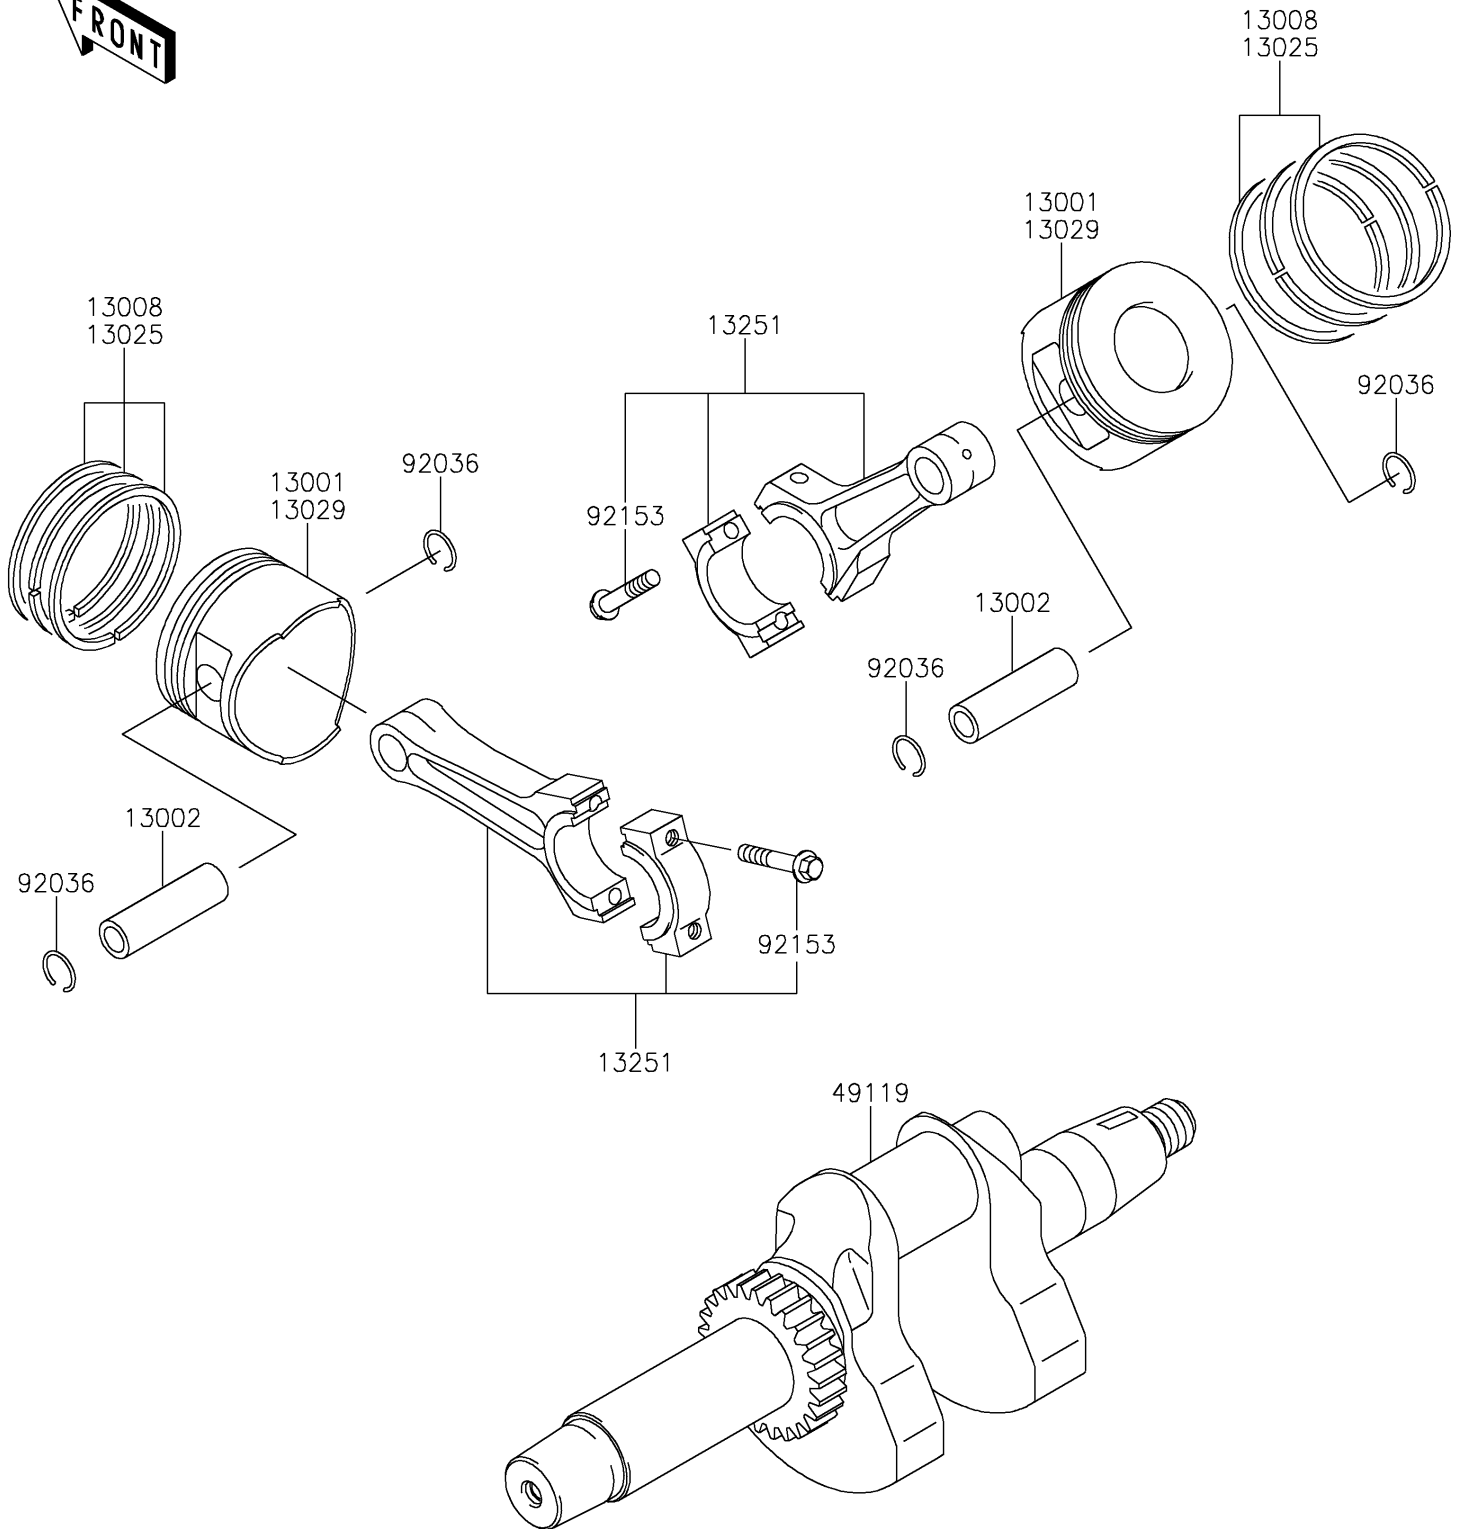

2020 MULE™ 4010 TRANS4x4®

PARTS DIAGRAM Crankshaft/Piston(s)

E1320

2020 MULE™ 4010 TRANS4x4®

PARTS LIST

Crankshaft/Piston(s)

ITEM NAME

PART NUMBER

QUANTITY
