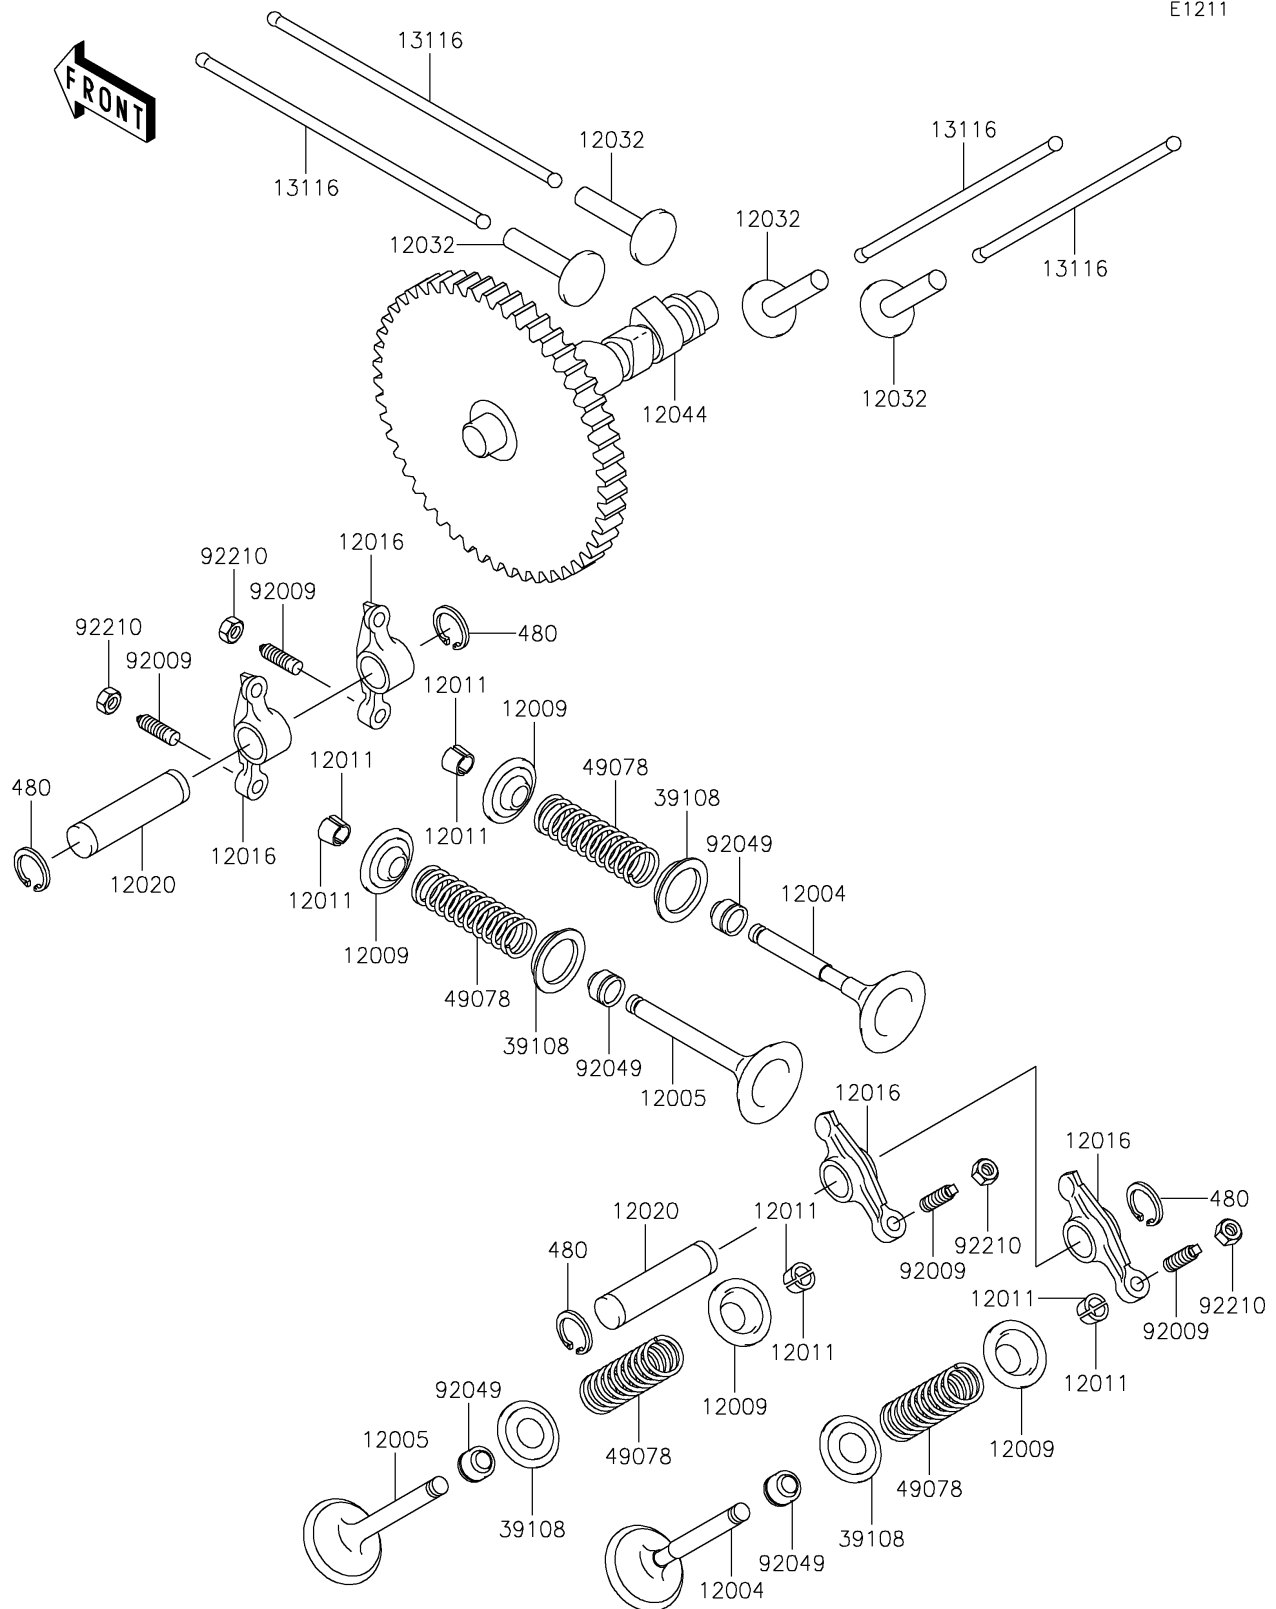

## PARTS DIAGRAM

### Valve(s)/Camshaft(s)

E1211

# 2020 MULE™ 4010 TRANS4x4®

## PARTS LIST

Valve(s)/Camshaft(s)

**ITEM NAME**

**PART NUMBER**

**QUANTITY**

---