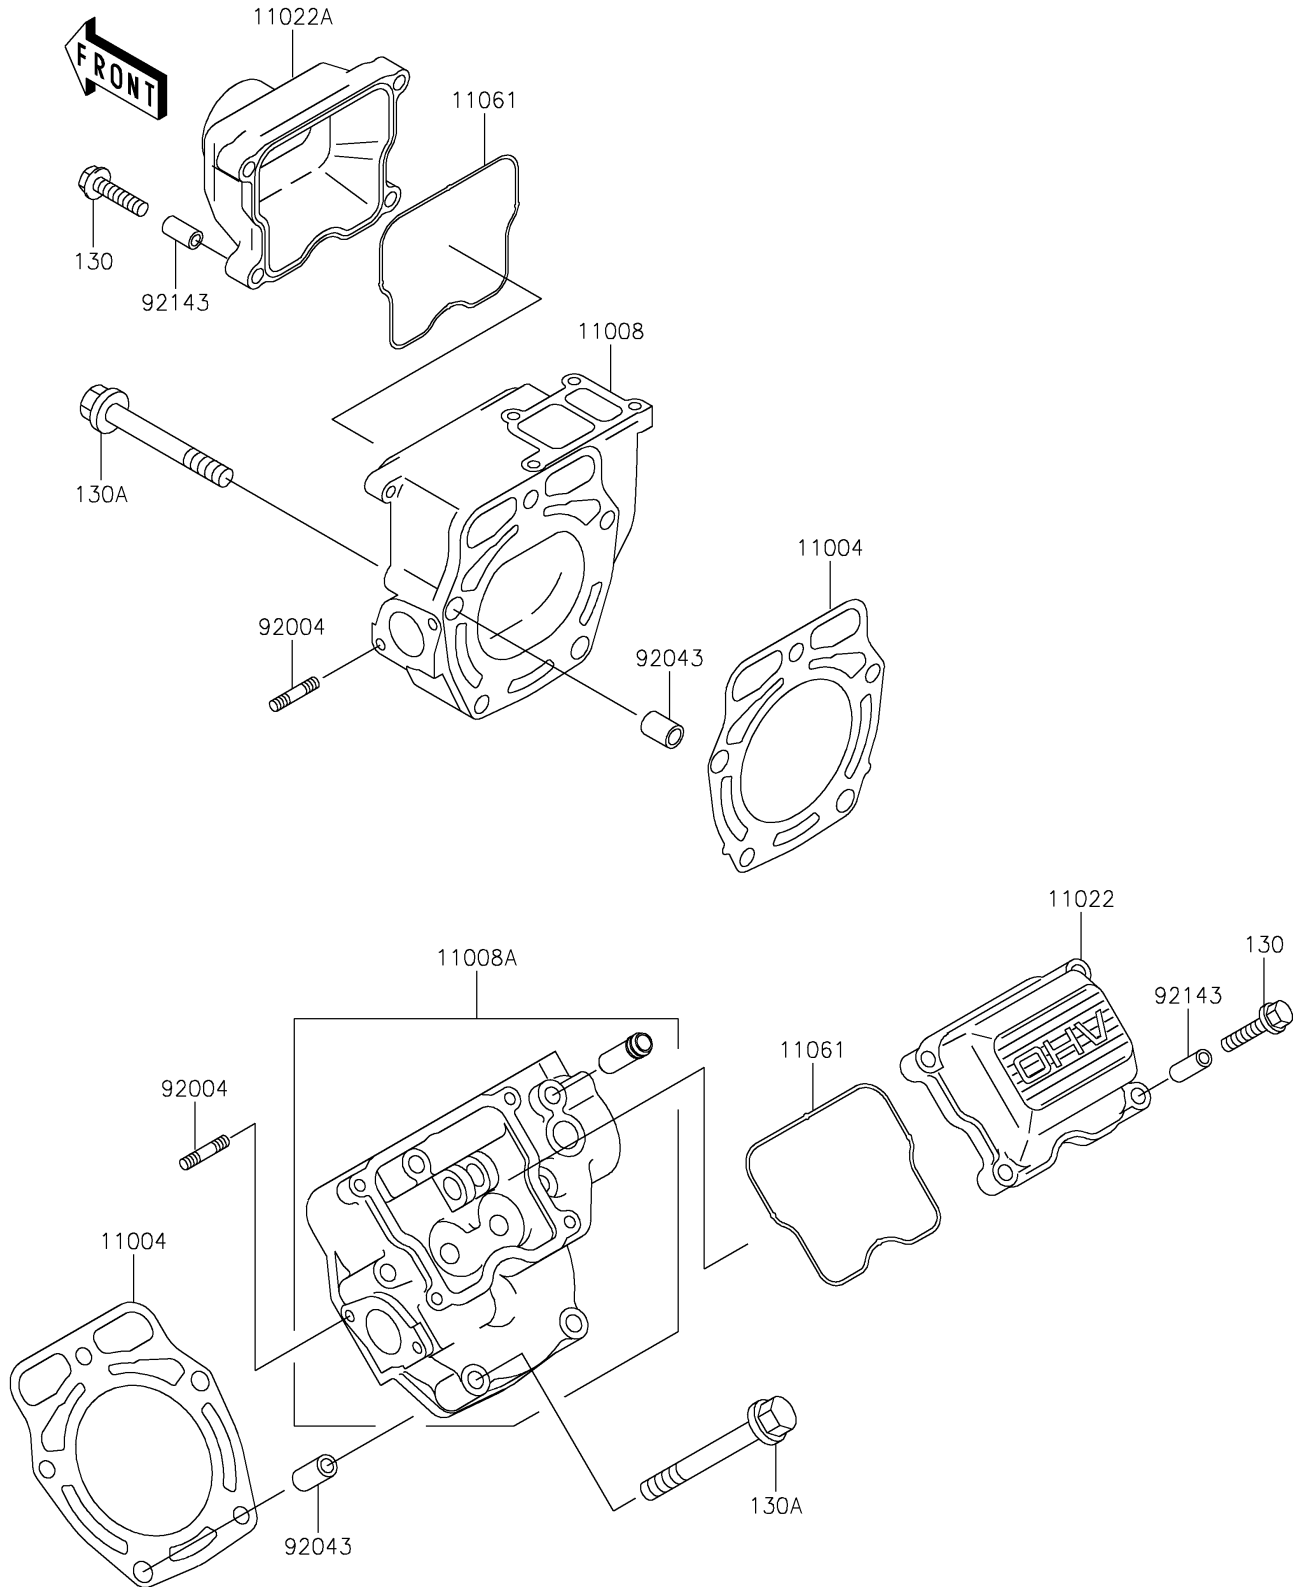

2020 MULE™ 4010 TRANS4x4®

PARTS DIAGRAM

Cylinder Head

E1111

2020 MULE™ 4010 TRANS4x4®

PARTS LIST

Cylinder Head

ITEM NAME	PART NUMBER	QUANTITY
-----------	-------------	----------
