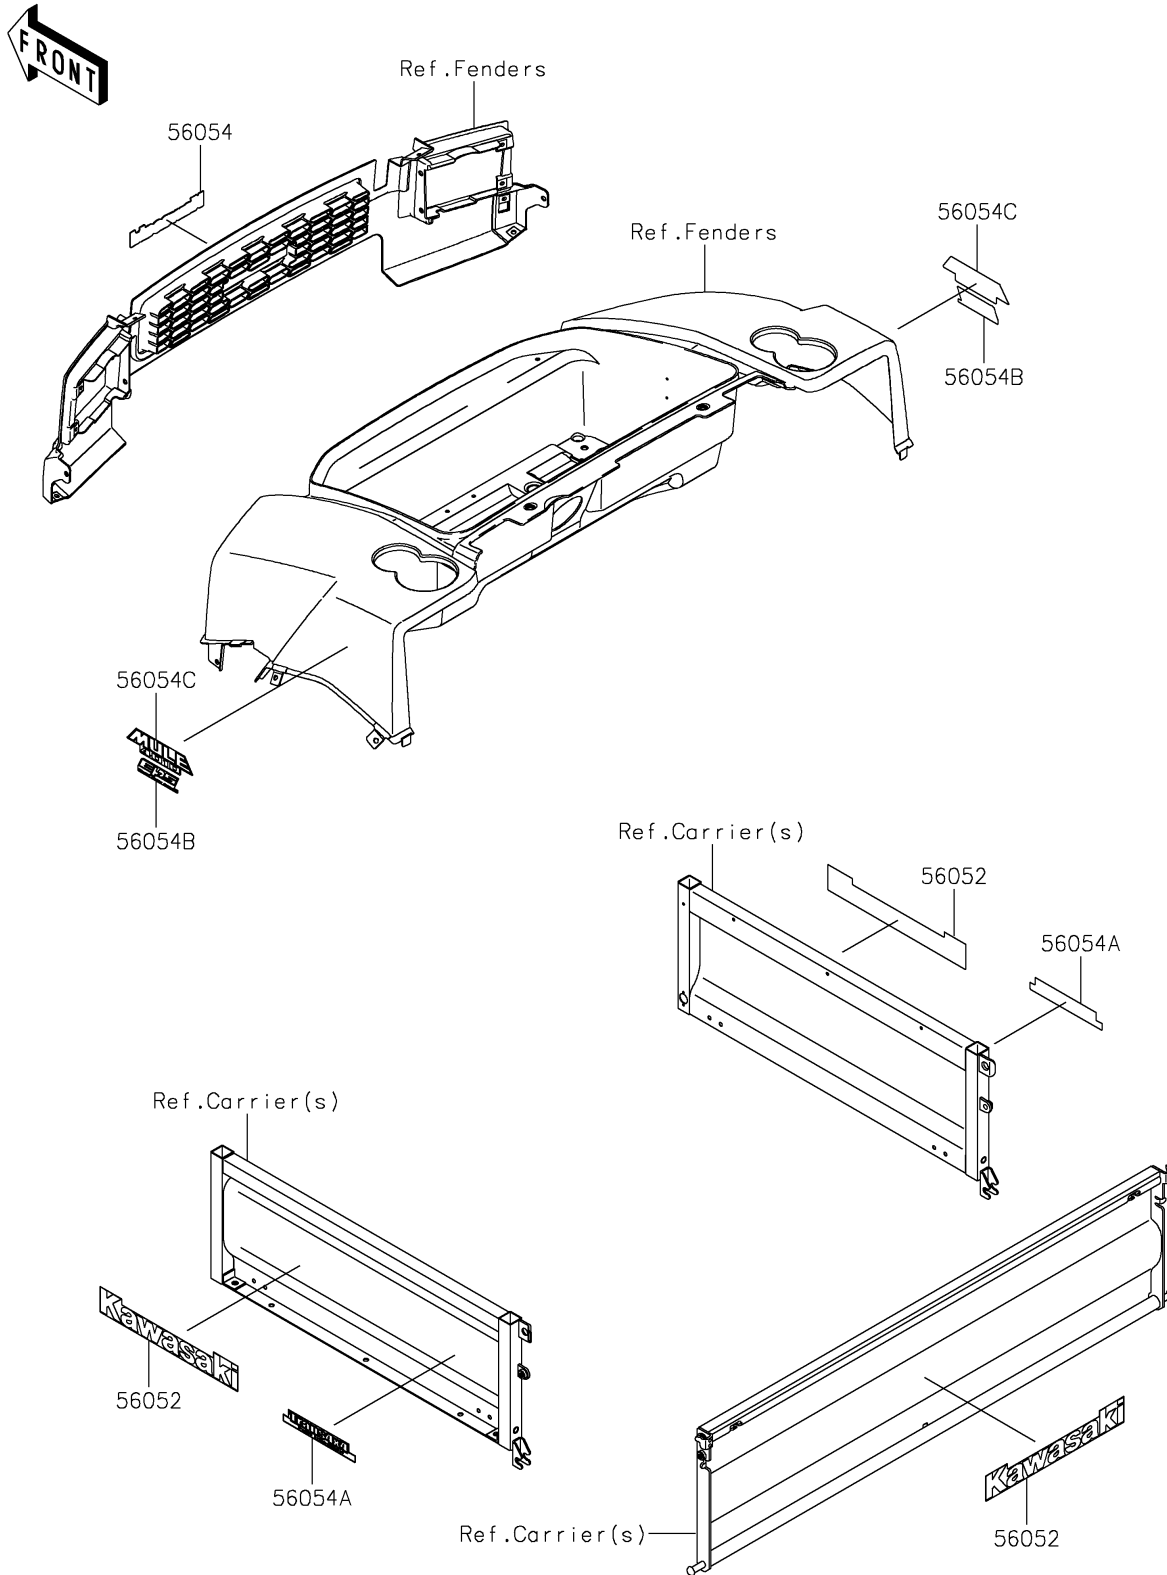

2020 MULE™ 4010 TRANS4x4® CAMO

PARTS DIAGRAM

Decals

F2861

2020 MULE™ 4010 TRANS4x4® CAMO

PARTS LIST

Decals

ITEM NAME	PART NUMBER	QUANTITY
-----------	-------------	----------
