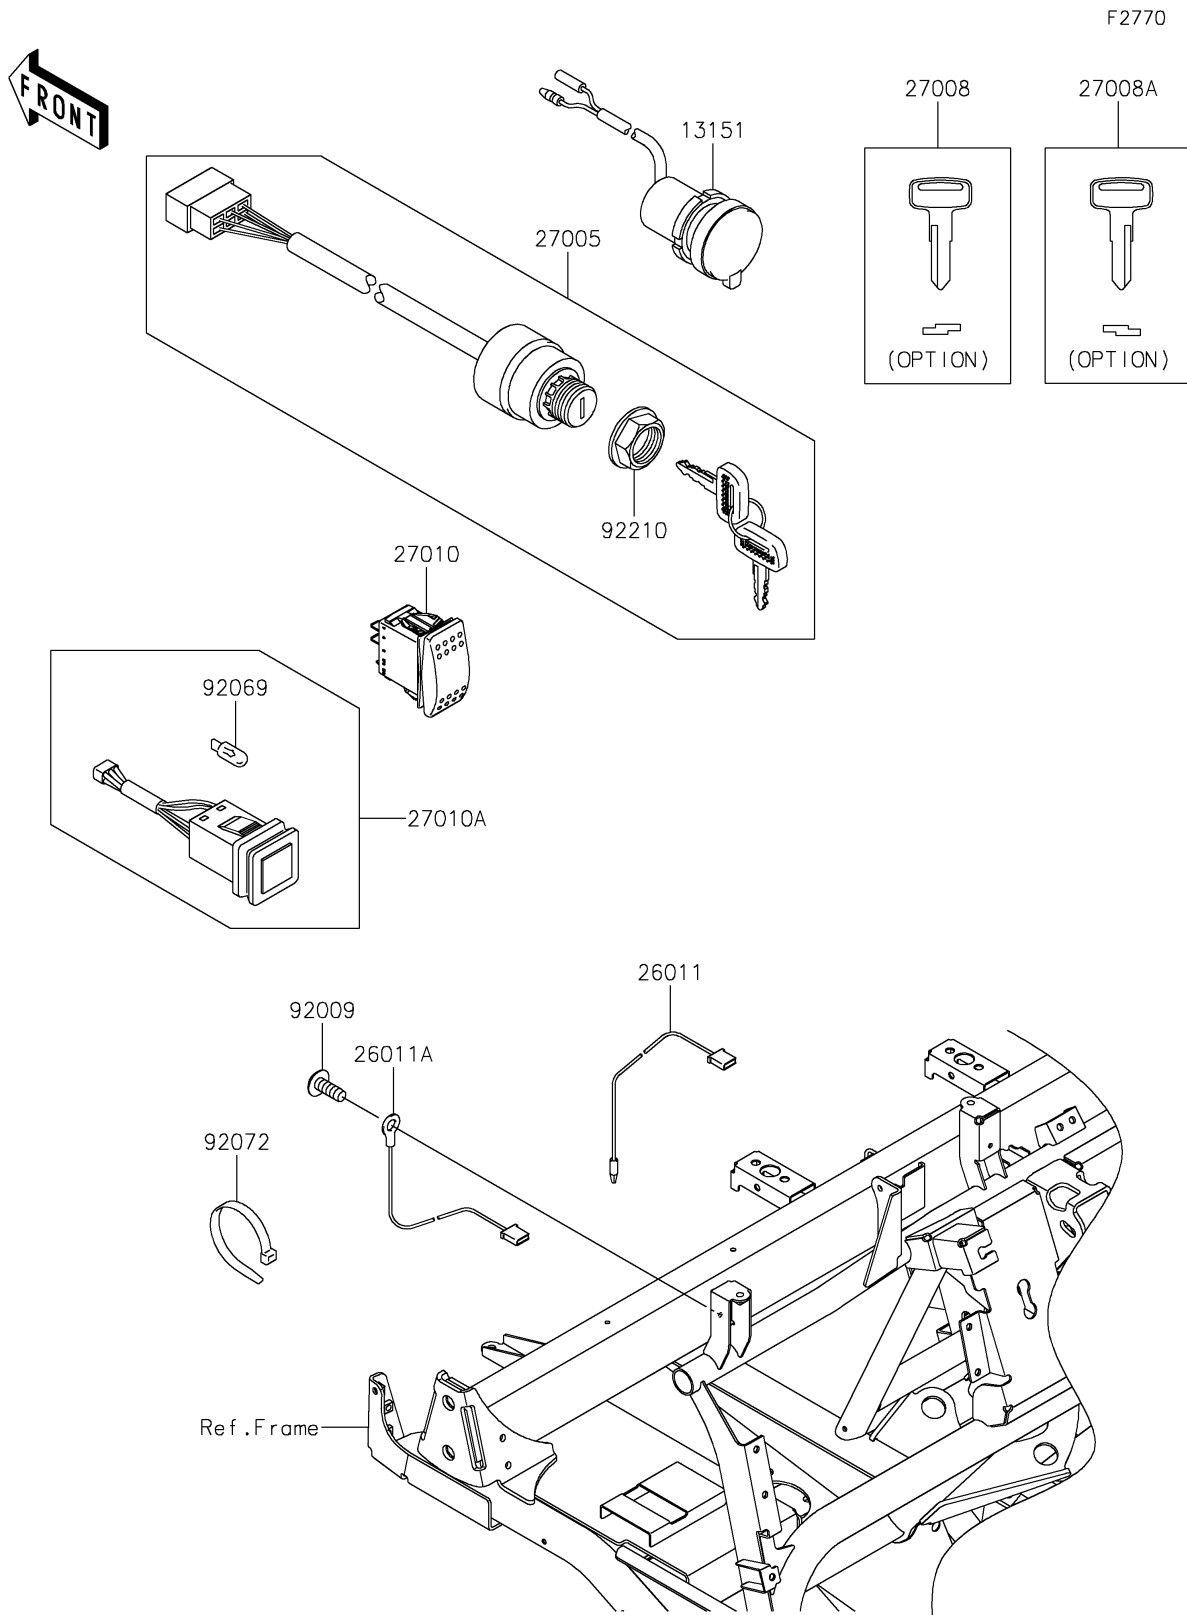

2019 MULE™ 4010 TRANS4x4® CAMO

Kawasaki
Let the Good Times Roll®

PARTS DIAGRAM

Ignition Switch

2019 MULE™ 4010 TRANS4x4® CAMO

PARTS LIST

Ignition Switch

ITEM NAME	PART NUMBER	QUANTITY
-----------	-------------	----------
