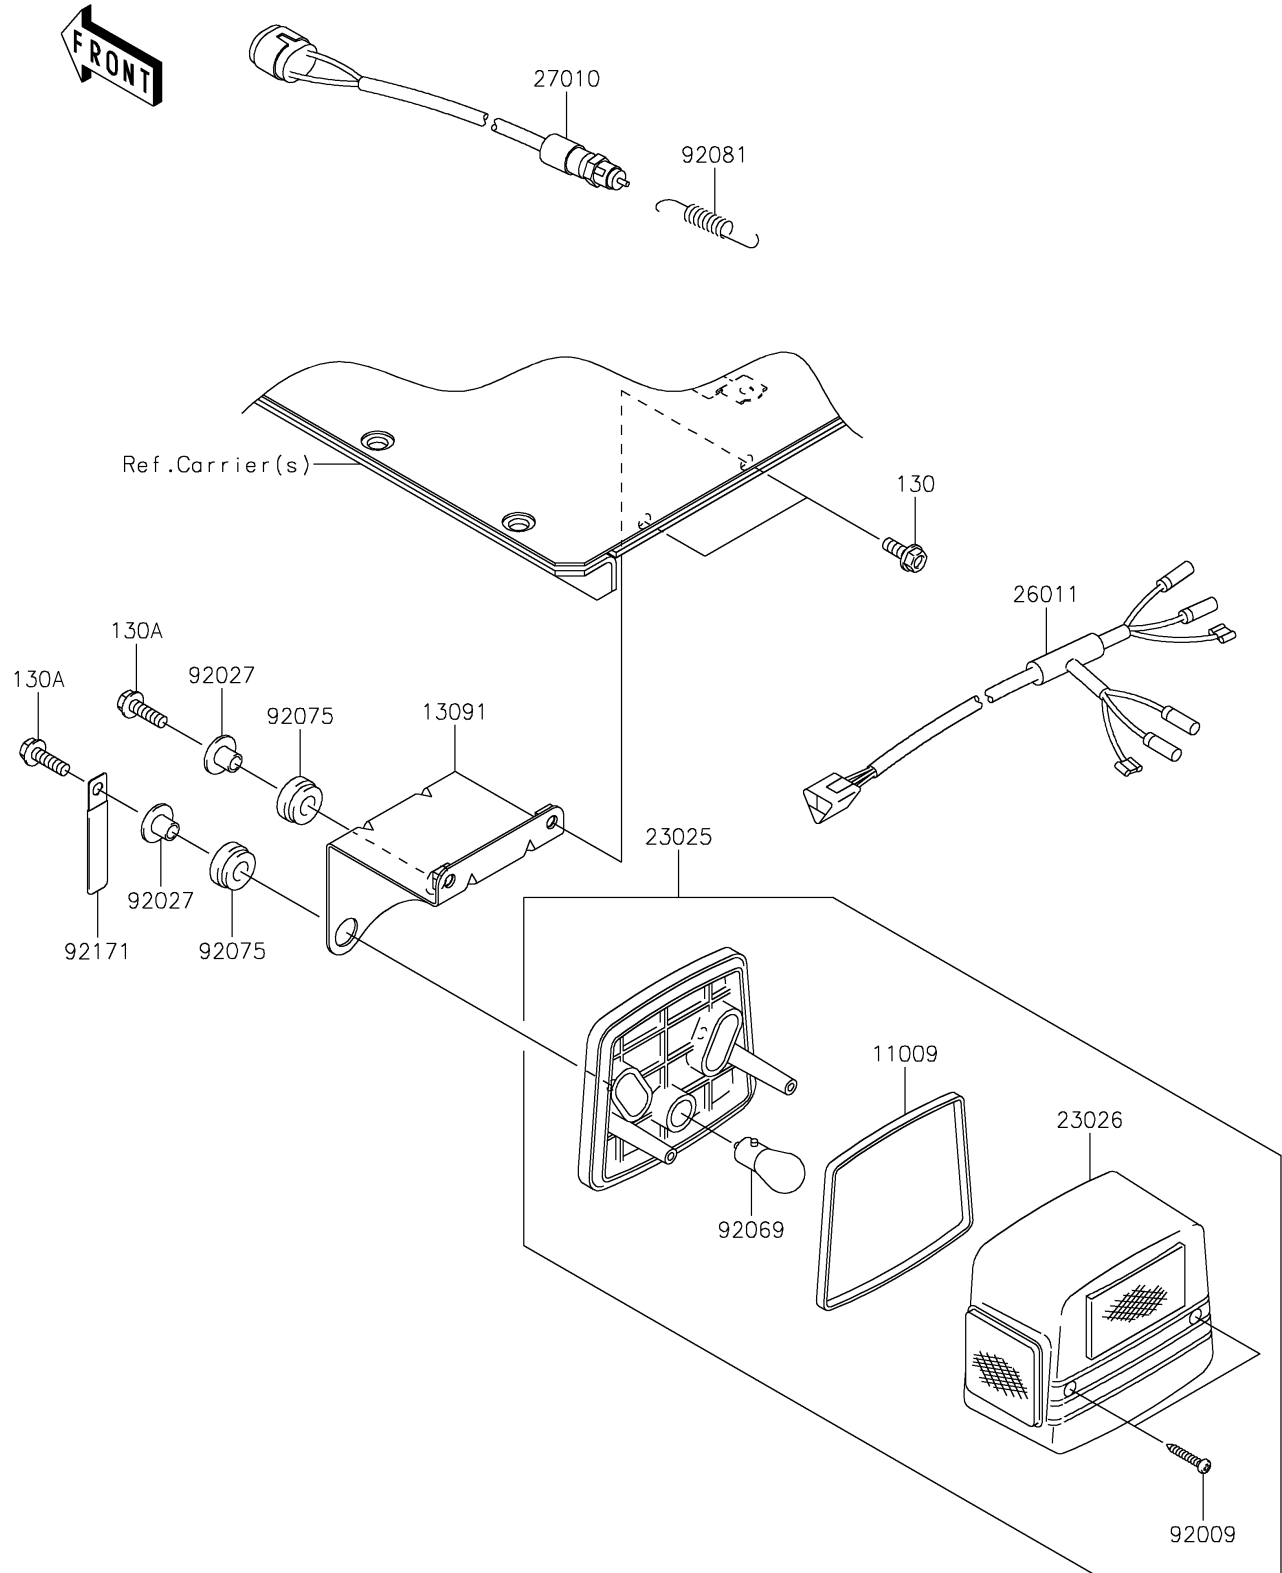

2019 MULE™ 4010 TRANS4x4® CAMO

PARTS DIAGRAM

Taillight(s)

F2720

2019 MULE™ 4010 TRANS4x4® CAMO

Kawasaki
Let the Good Times Roll®

PARTS LIST

Taillight(s)

ITEM NAME

PART NUMBER

QUANTITY
