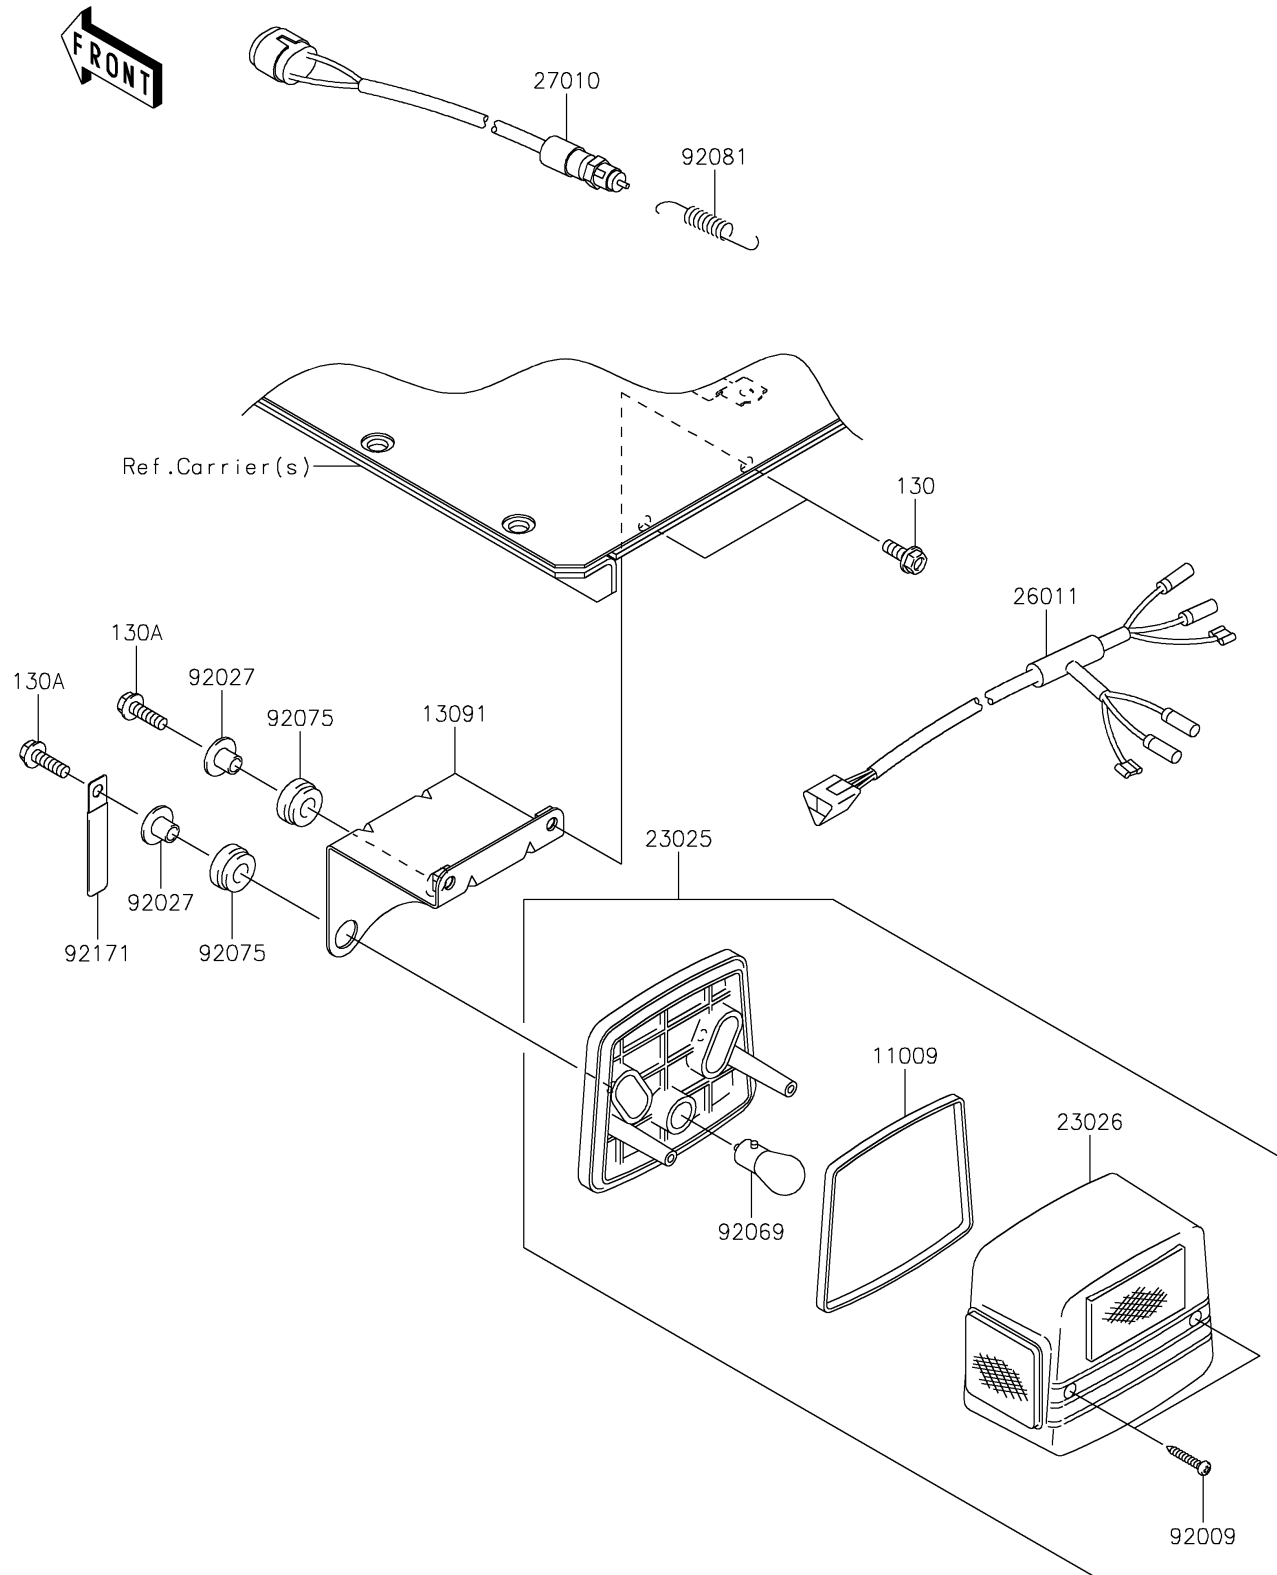

2020 MULE™ 4010 TRANS4x4® CAMO

PARTS DIAGRAM

Taillight(s)

F2720

2020 MULE™ 4010 TRANS4x4® CAMO

PARTS LIST

Taillight(s)

ITEM NAME

PART NUMBER

QUANTITY
