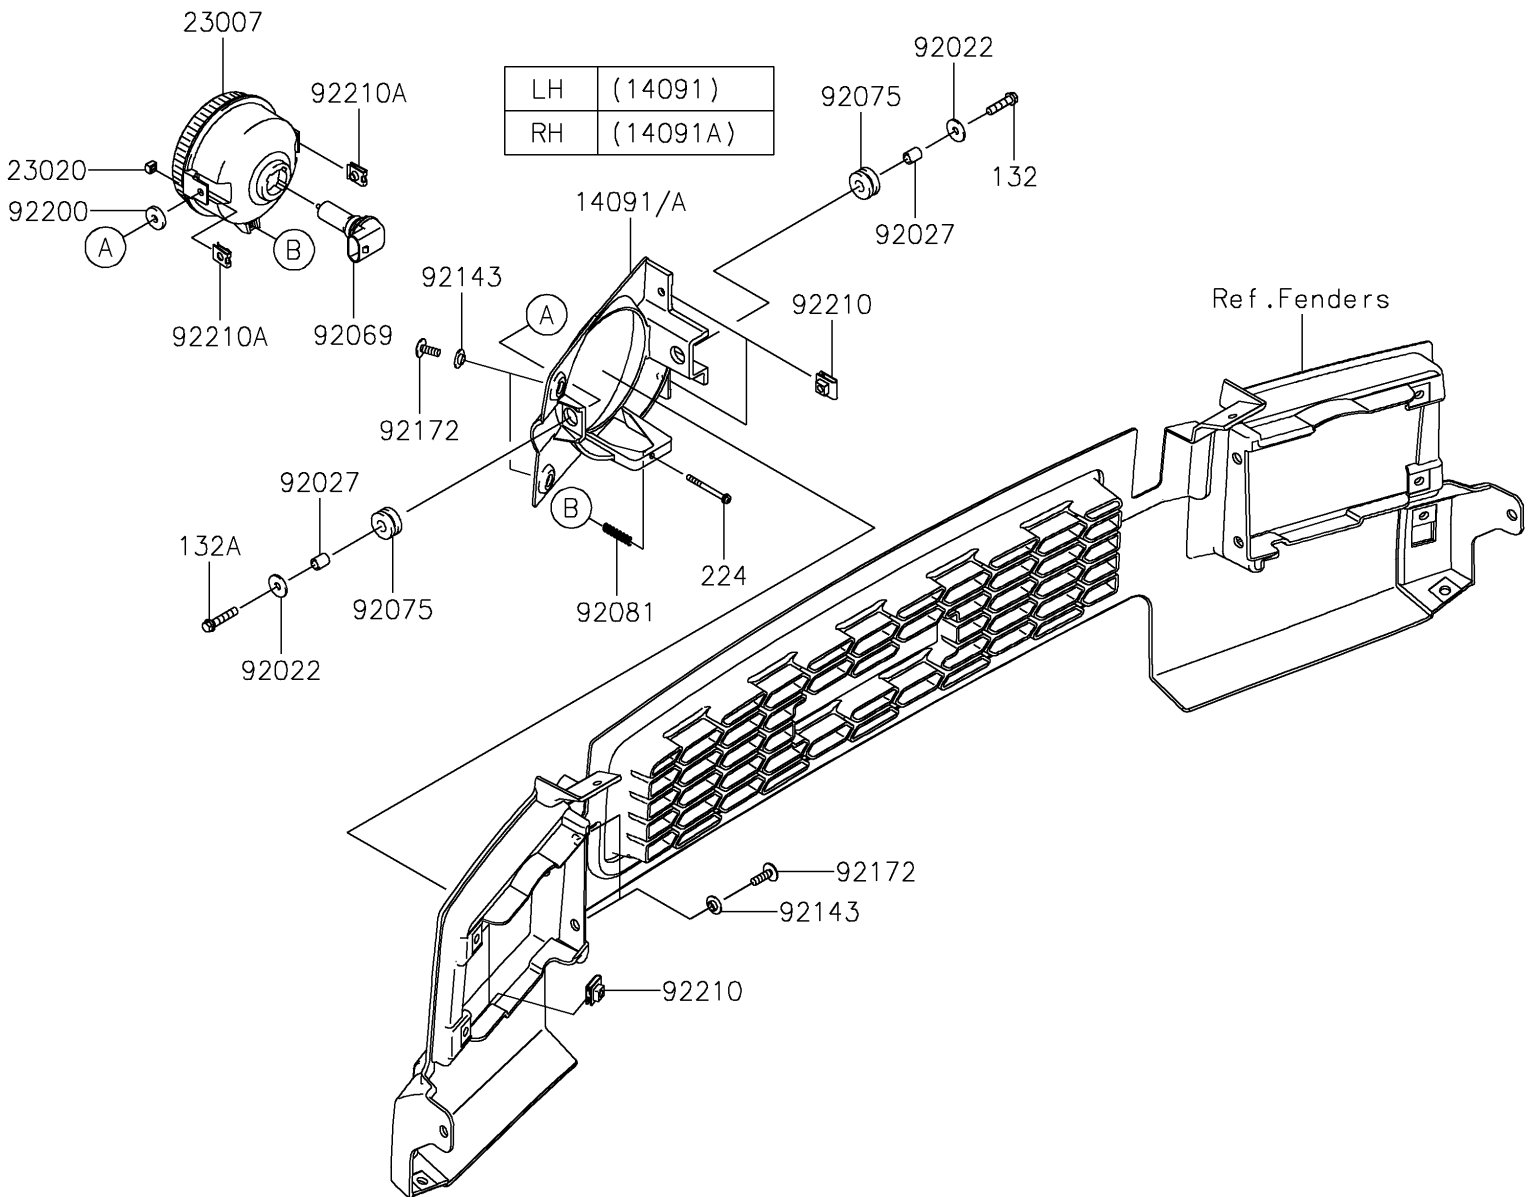

# 2020 MULE™ 4010 TRANS4x4® CAMO

## PARTS DIAGRAM

### Headlight(s)

F2710