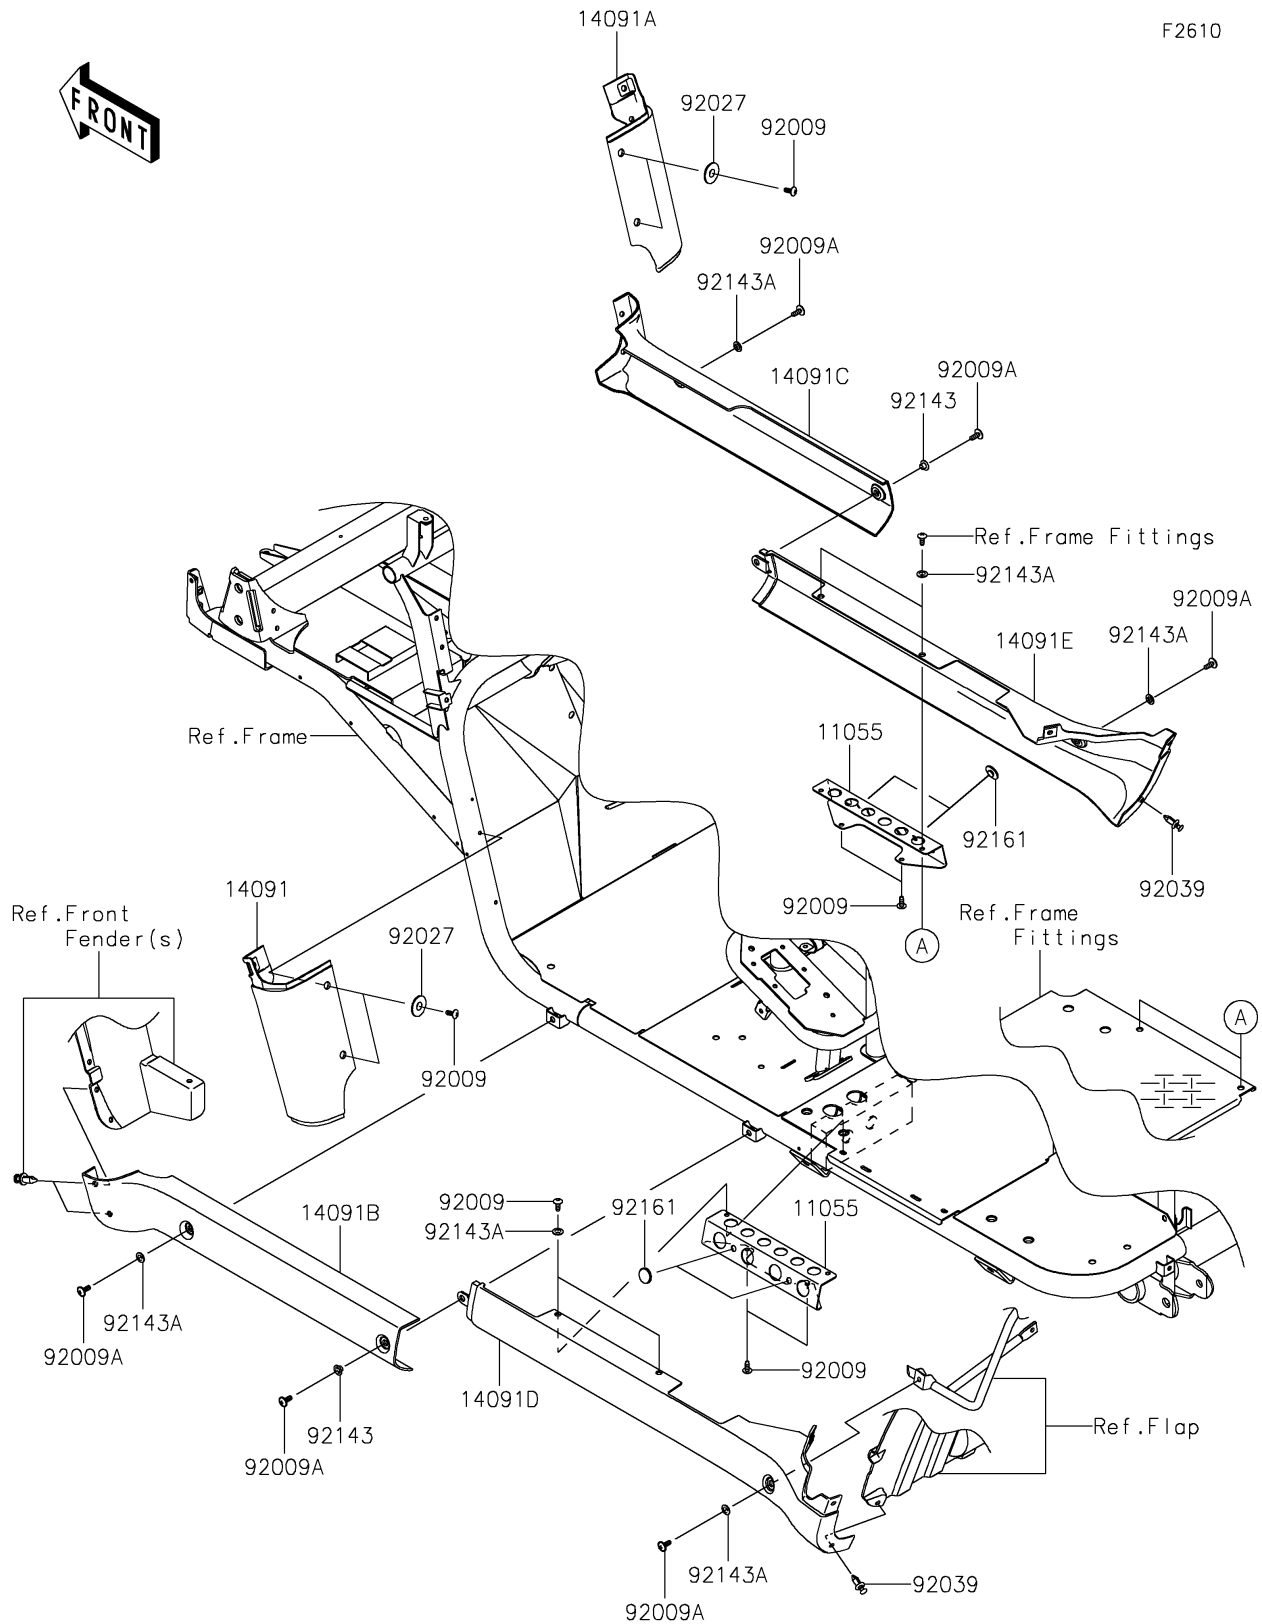

2020 MULE™ 4010 TRANS4x4® CAMO

PARTS DIAGRAM

Side Covers/Chain Cover

2020 MULE™ 4010 TRANS4x4® CAMO

PARTS LIST

Side Covers/Chain Cover

| ITEM NAME | PART NUMBER | QUANTITY |
|-----------|-------------|----------|
|-----------|-------------|----------|
