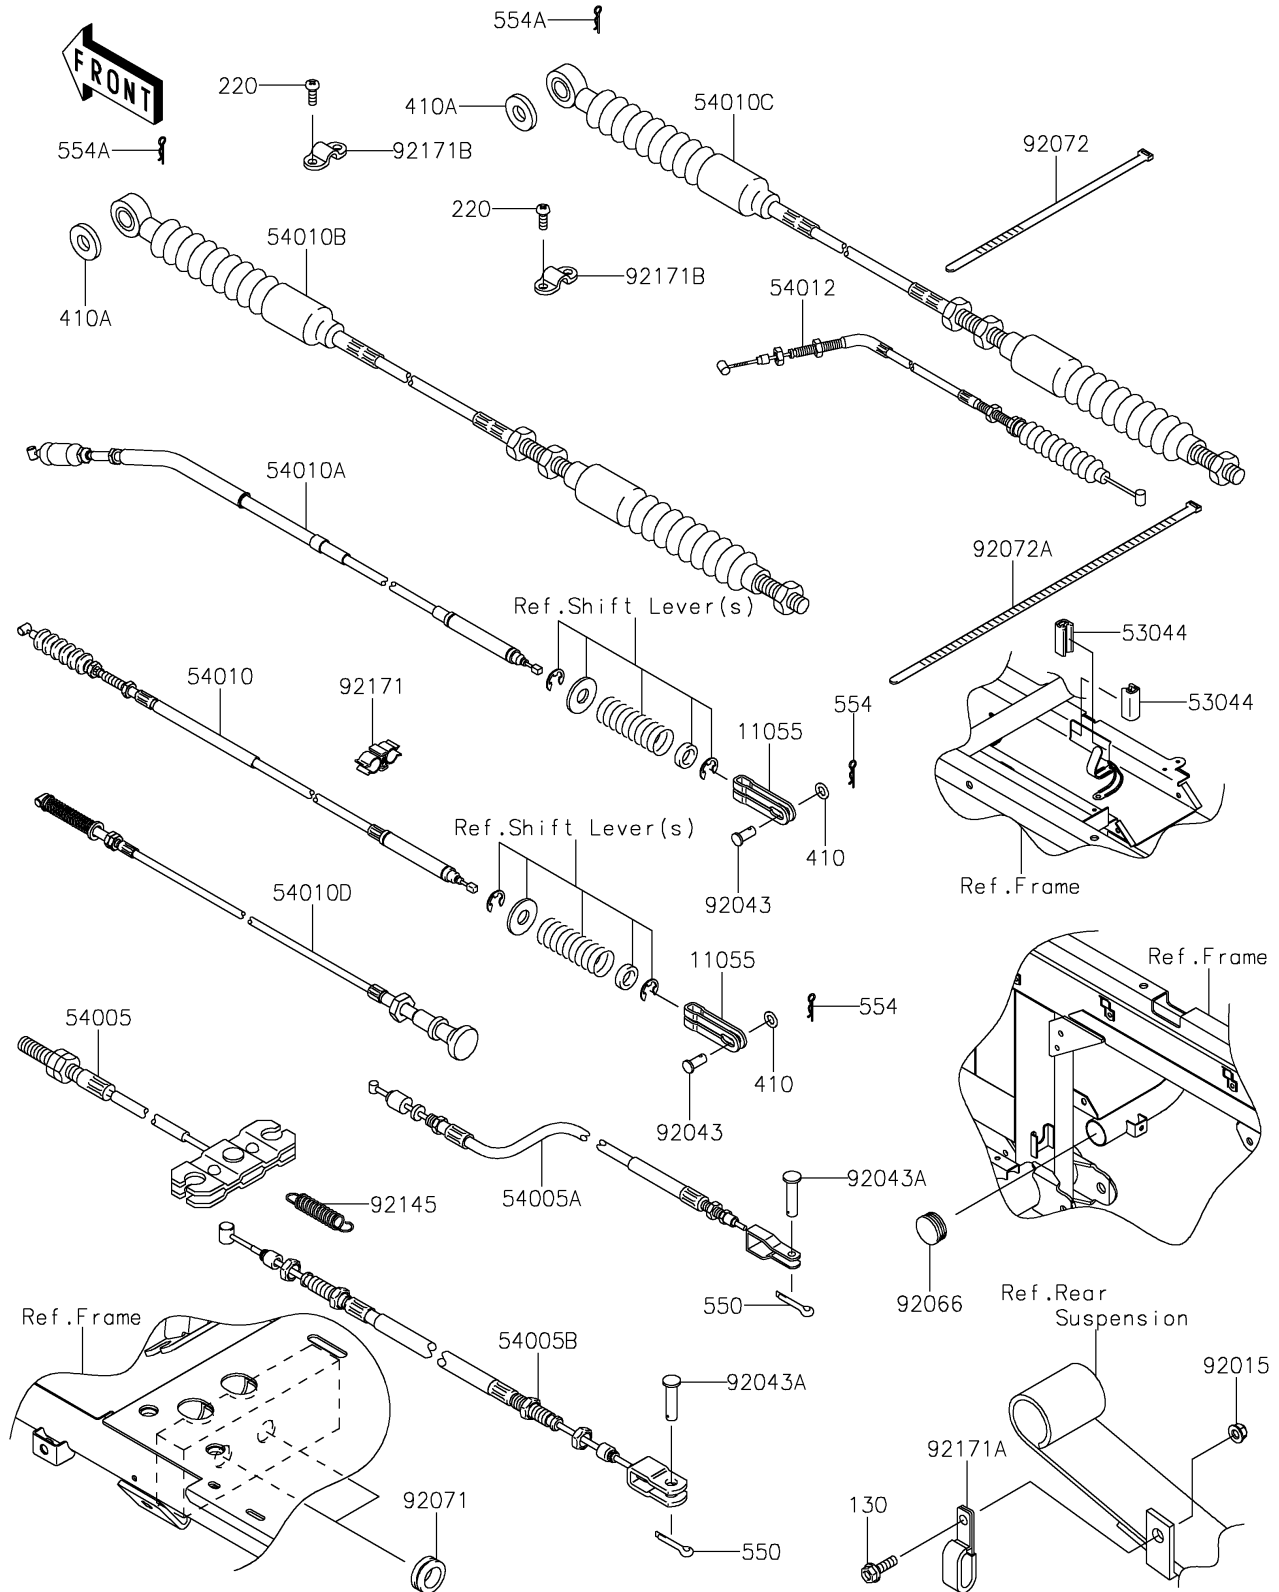

2020 MULE™ 4010 TRANS4x4® CAMO

PARTS DIAGRAM

Cables

F2540

2020 MULE™ 4010 TRANS4x4® CAMO

PARTS LIST

Cables

ITEM NAME	PART NUMBER	QUANTITY
-----------	-------------	----------
