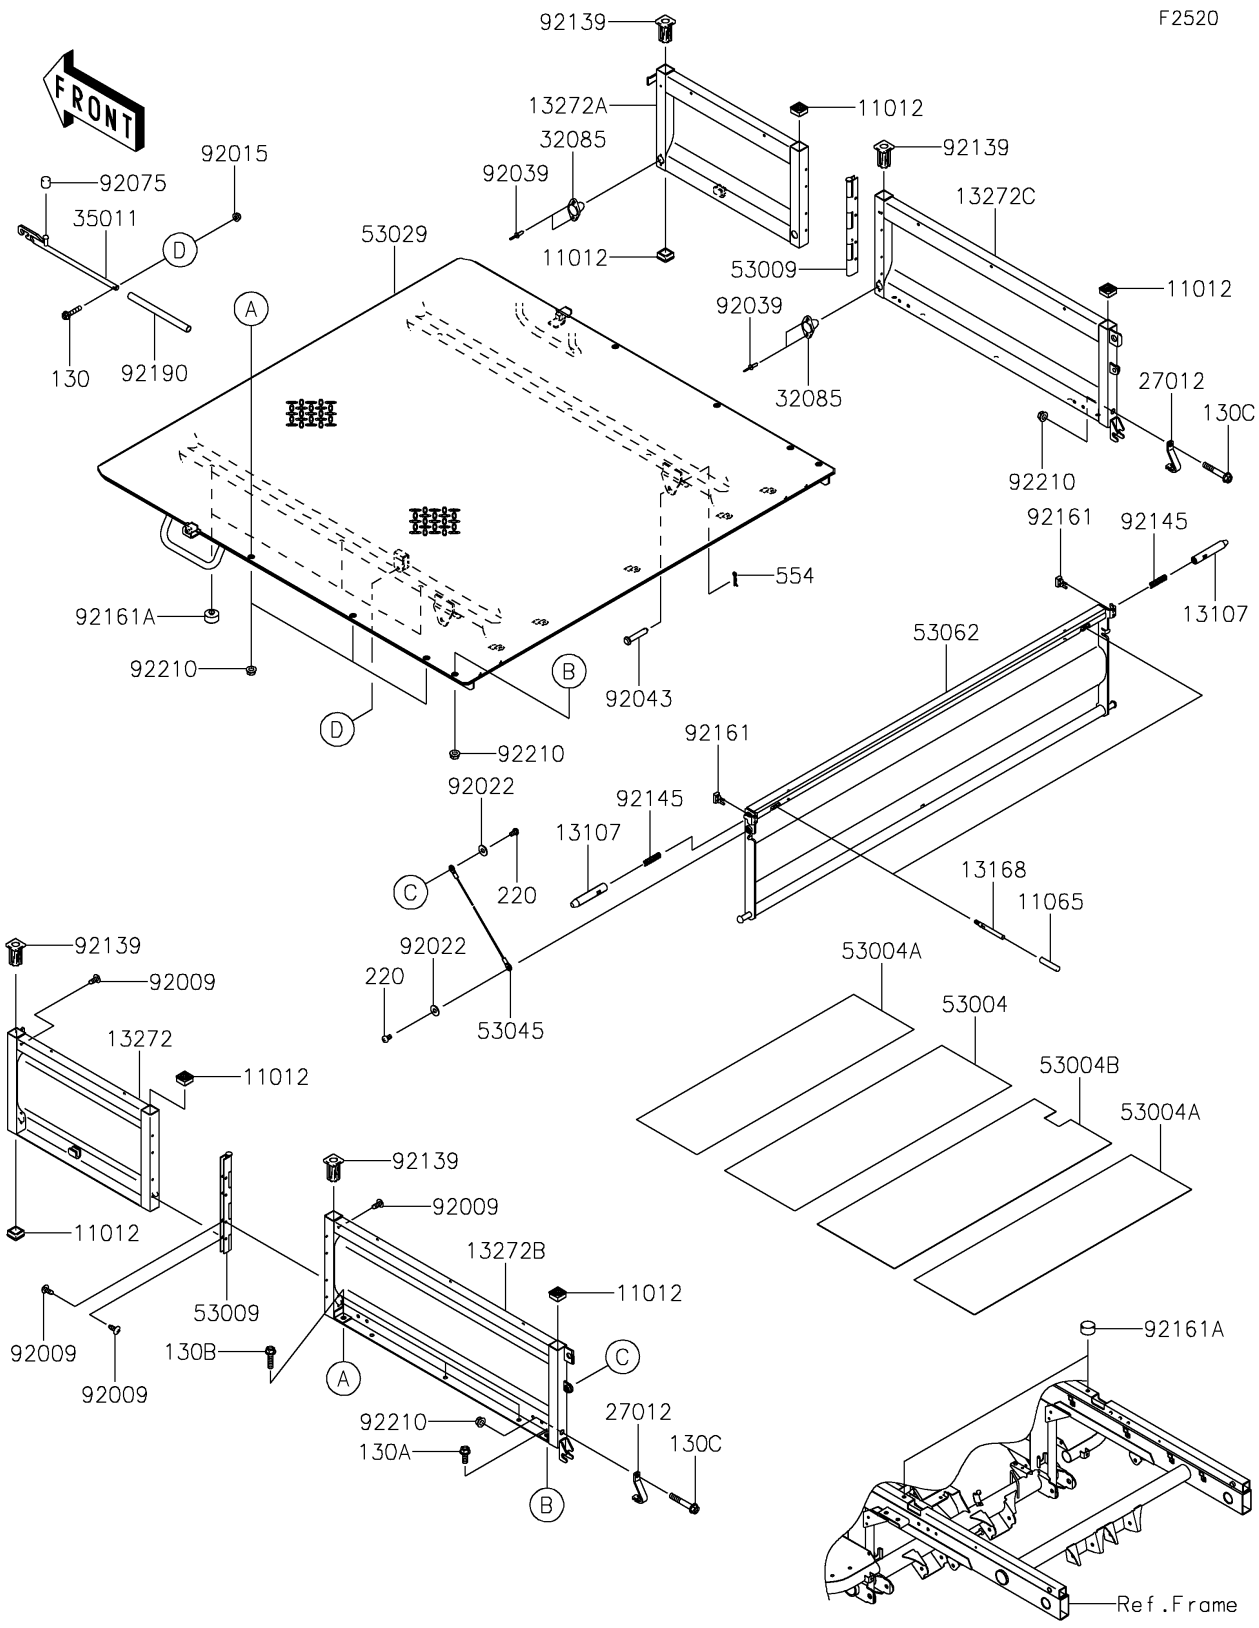

2020 MULE™ 4010 TRANS4x4® CAMO

PARTS DIAGRAM

Carrier(s)

2020 MULE™ 4010 TRANS4x4® CAMO

PARTS LIST

Carrier(s)

ITEM NAME	PART NUMBER	QUANTITY
-----------	-------------	----------
