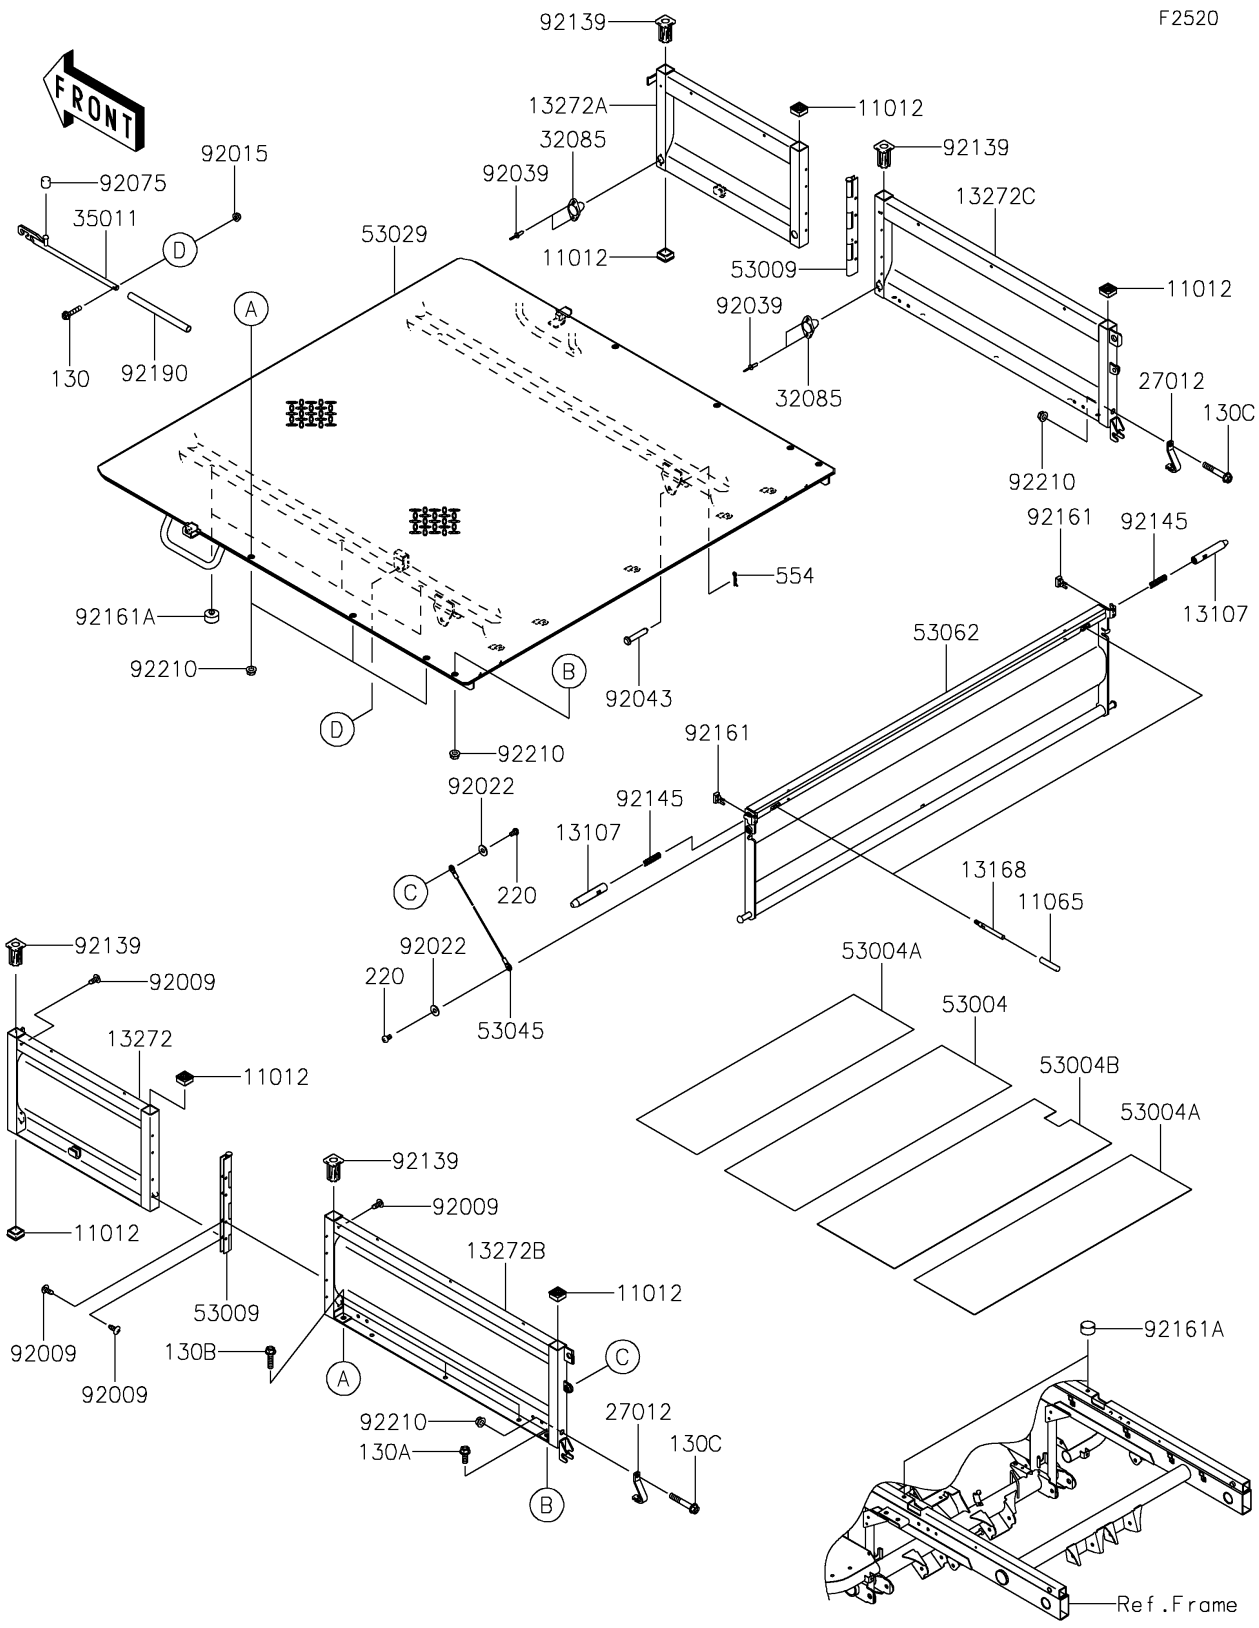

2019 MULE™ 4010 TRANS4x4® CAMO

PARTS DIAGRAM

Carrier(s)

2019 MULE™ 4010 TRANS4x4® CAMO

Kawasaki
Let the Good Times Roll®

PARTS LIST

Carrier(s)

ITEM NAME

PART NUMBER

QUANTITY
