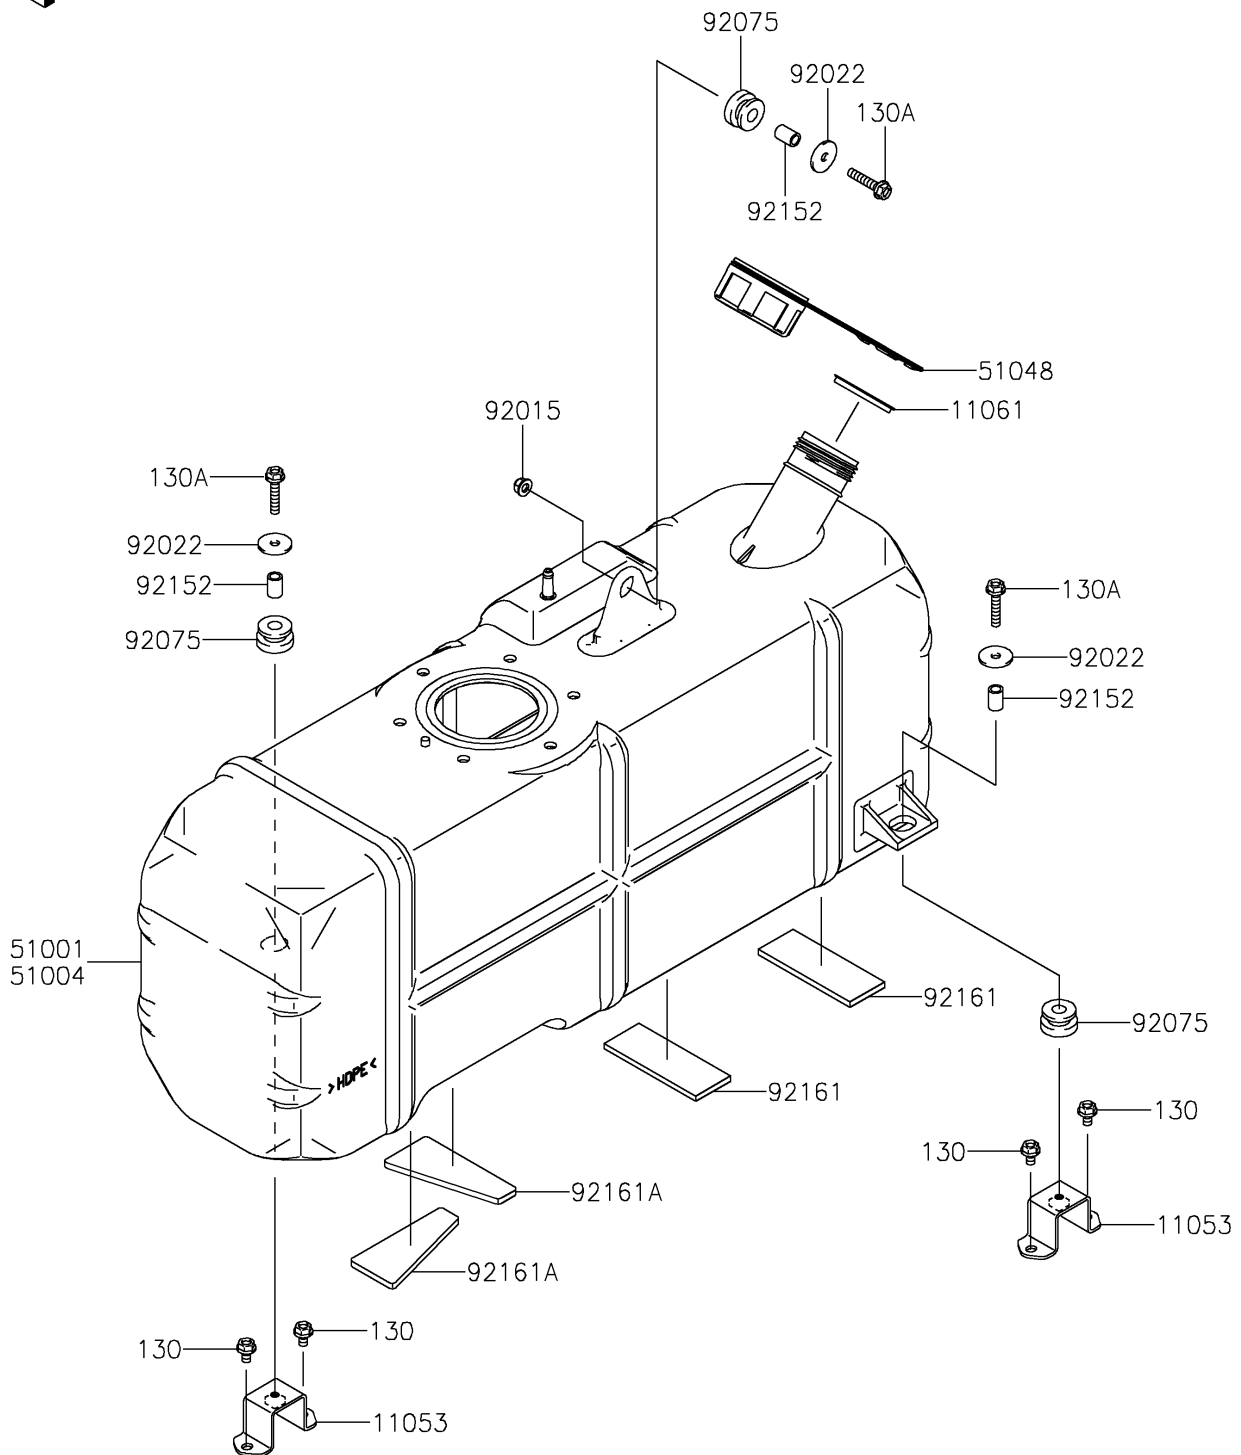

2020 MULE™ 4010 TRANS4x4® CAMO

PARTS DIAGRAM

Fuel Tank

F2410

2020 MULE™ 4010 TRANS4x4® CAMO

PARTS LIST

Fuel Tank

ITEM NAME	PART NUMBER	QUANTITY
-----------	-------------	----------
