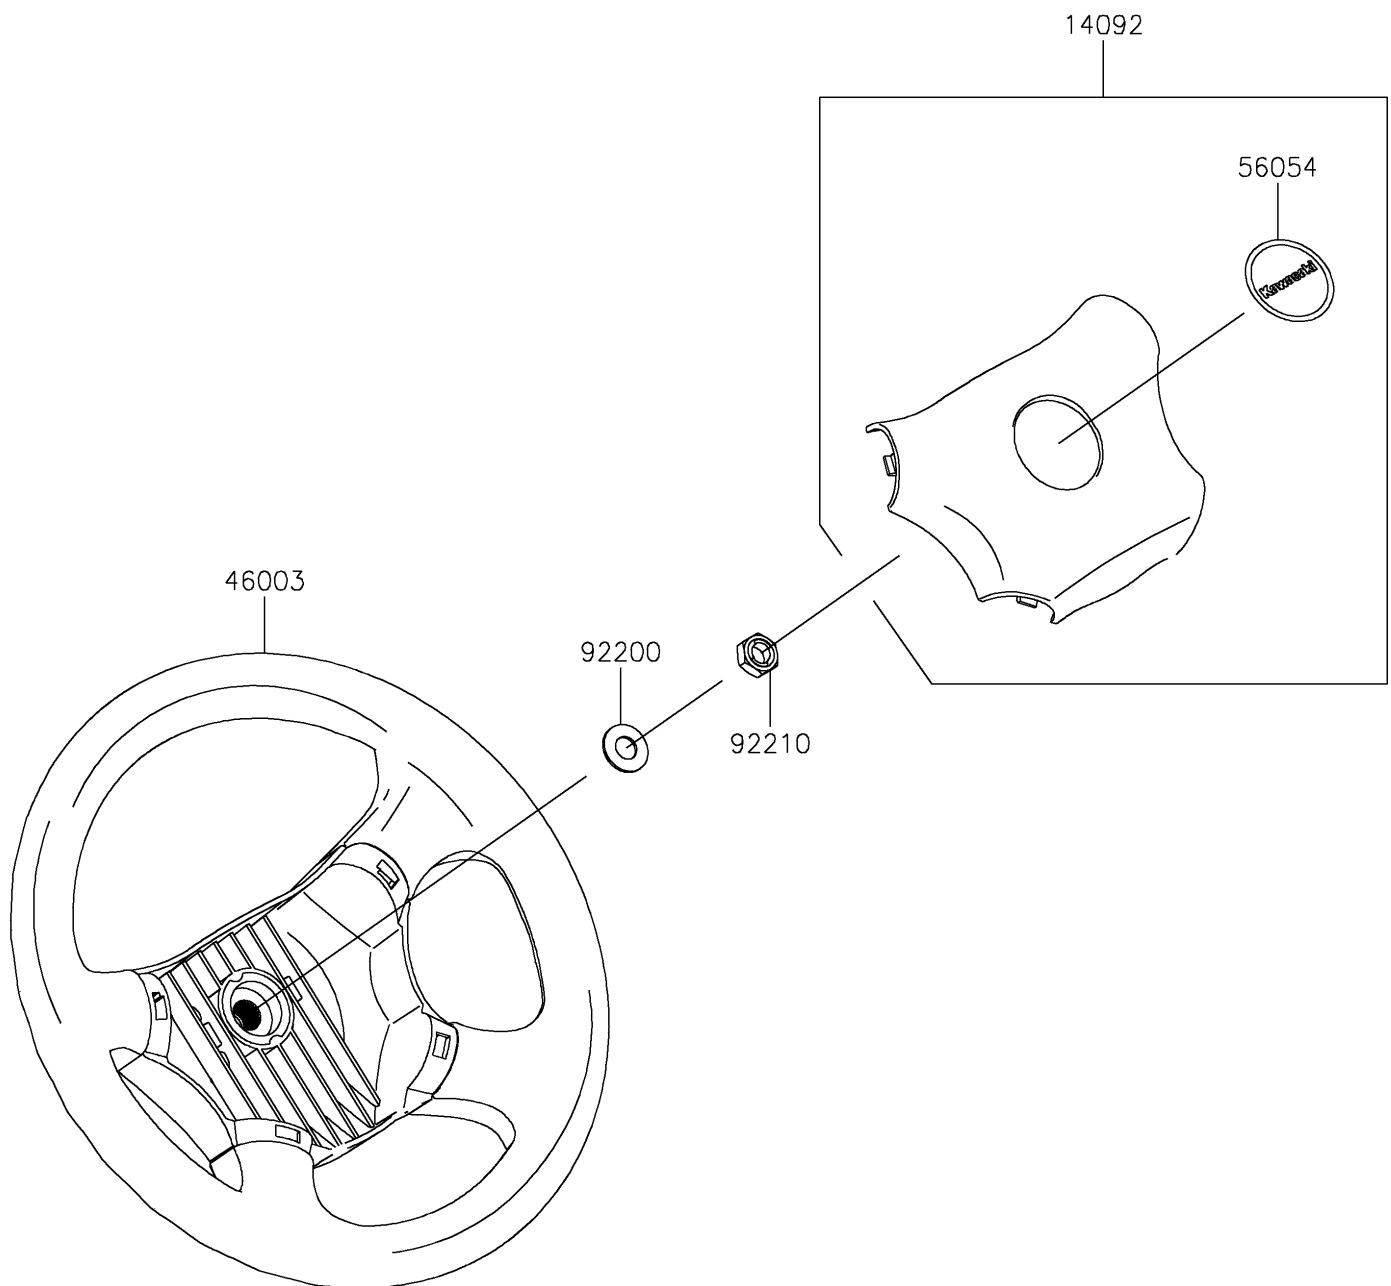

2020 MULE™ 4010 TRANS4x4® CAMO

Kawasaki
Let the Good Times Roll®

PARTS DIAGRAM

Steering Wheel

F2311

2020 MULE™ 4010 TRANS4x4® CAMO

Kawasaki
Let the Good Times Roll®

PARTS LIST

Steering Wheel

ITEM NAME	PART NUMBER	QUANTITY
-----------	-------------	----------
