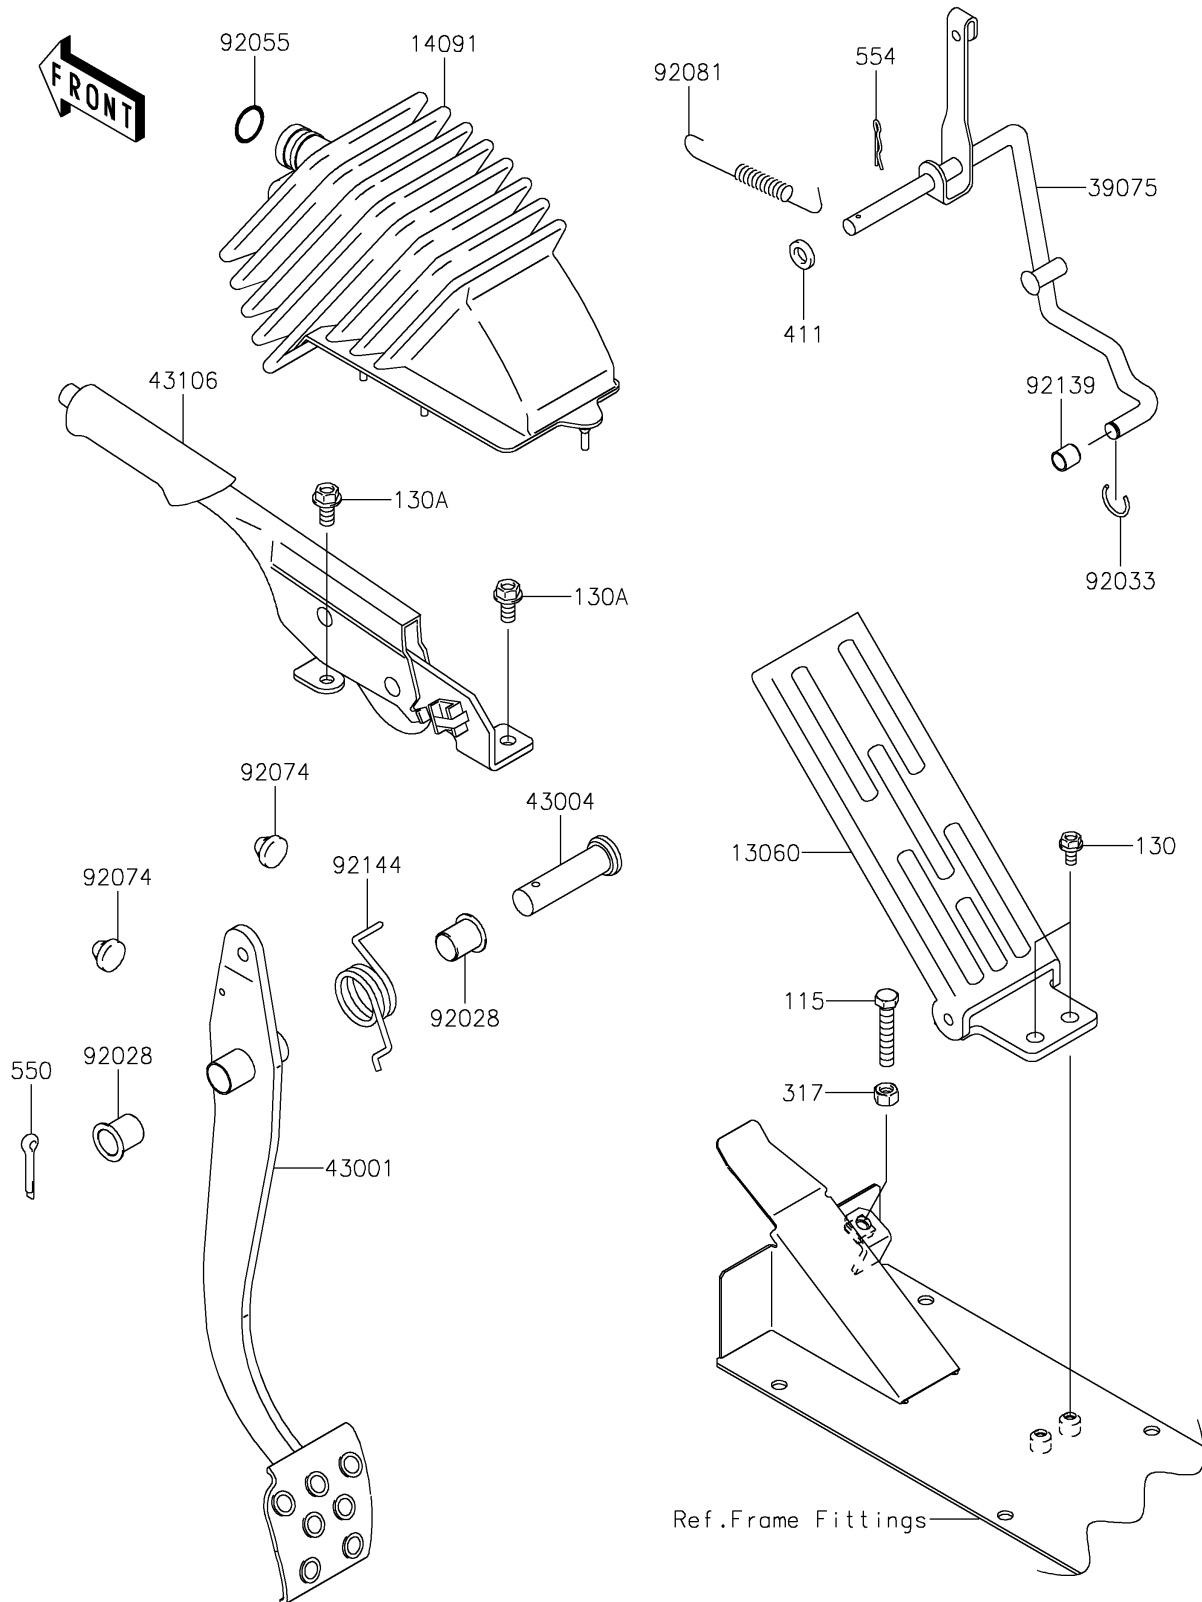

2020 MULE™ 4010 TRANS4x4® CAMO

PARTS DIAGRAM

Brake Pedal/Throttle Lever

F2260

2020 MULE™ 4010 TRANS4x4® CAMO

PARTS LIST

Brake Pedal/Throttle Lever

ITEM NAME	PART NUMBER	QUANTITY
-----------	-------------	----------
