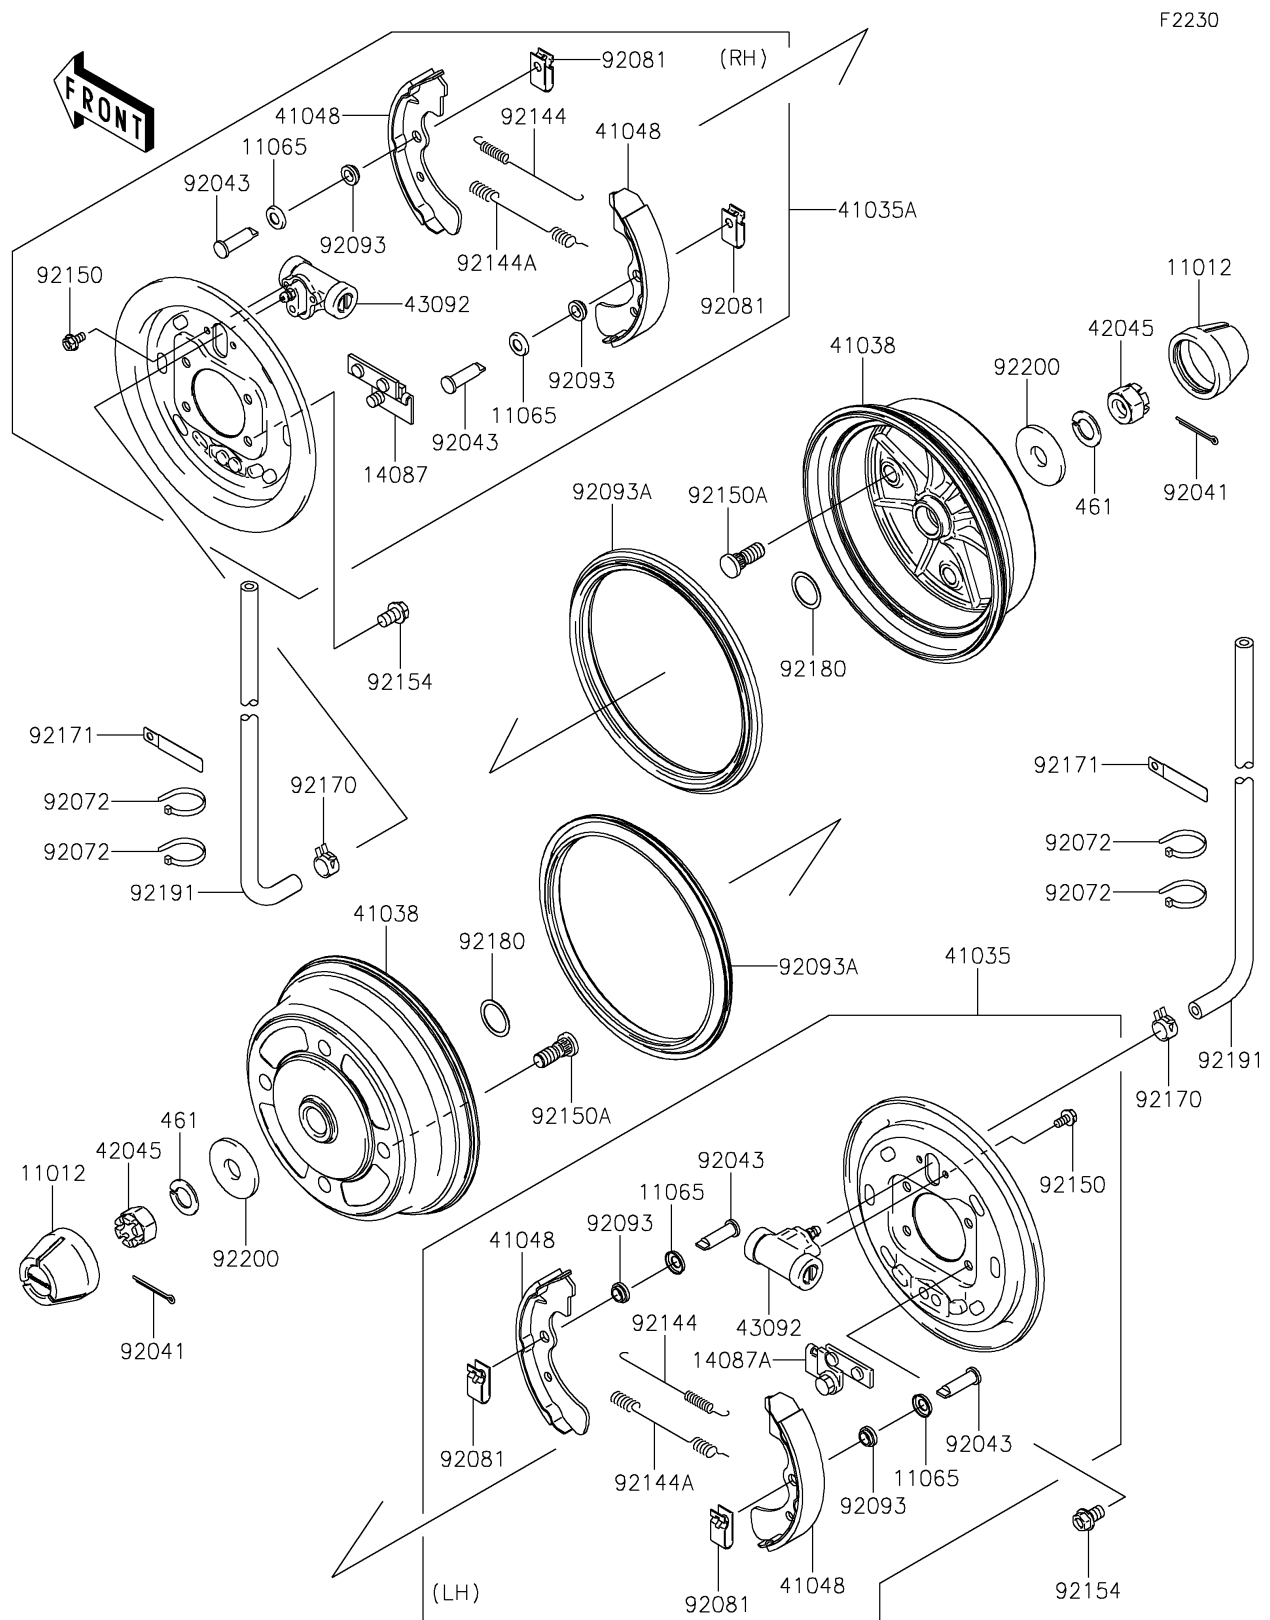

# 2020 MULE™ 4010 TRANS4x4® CAMO

## PARTS DIAGRAM

## PARTS LIST