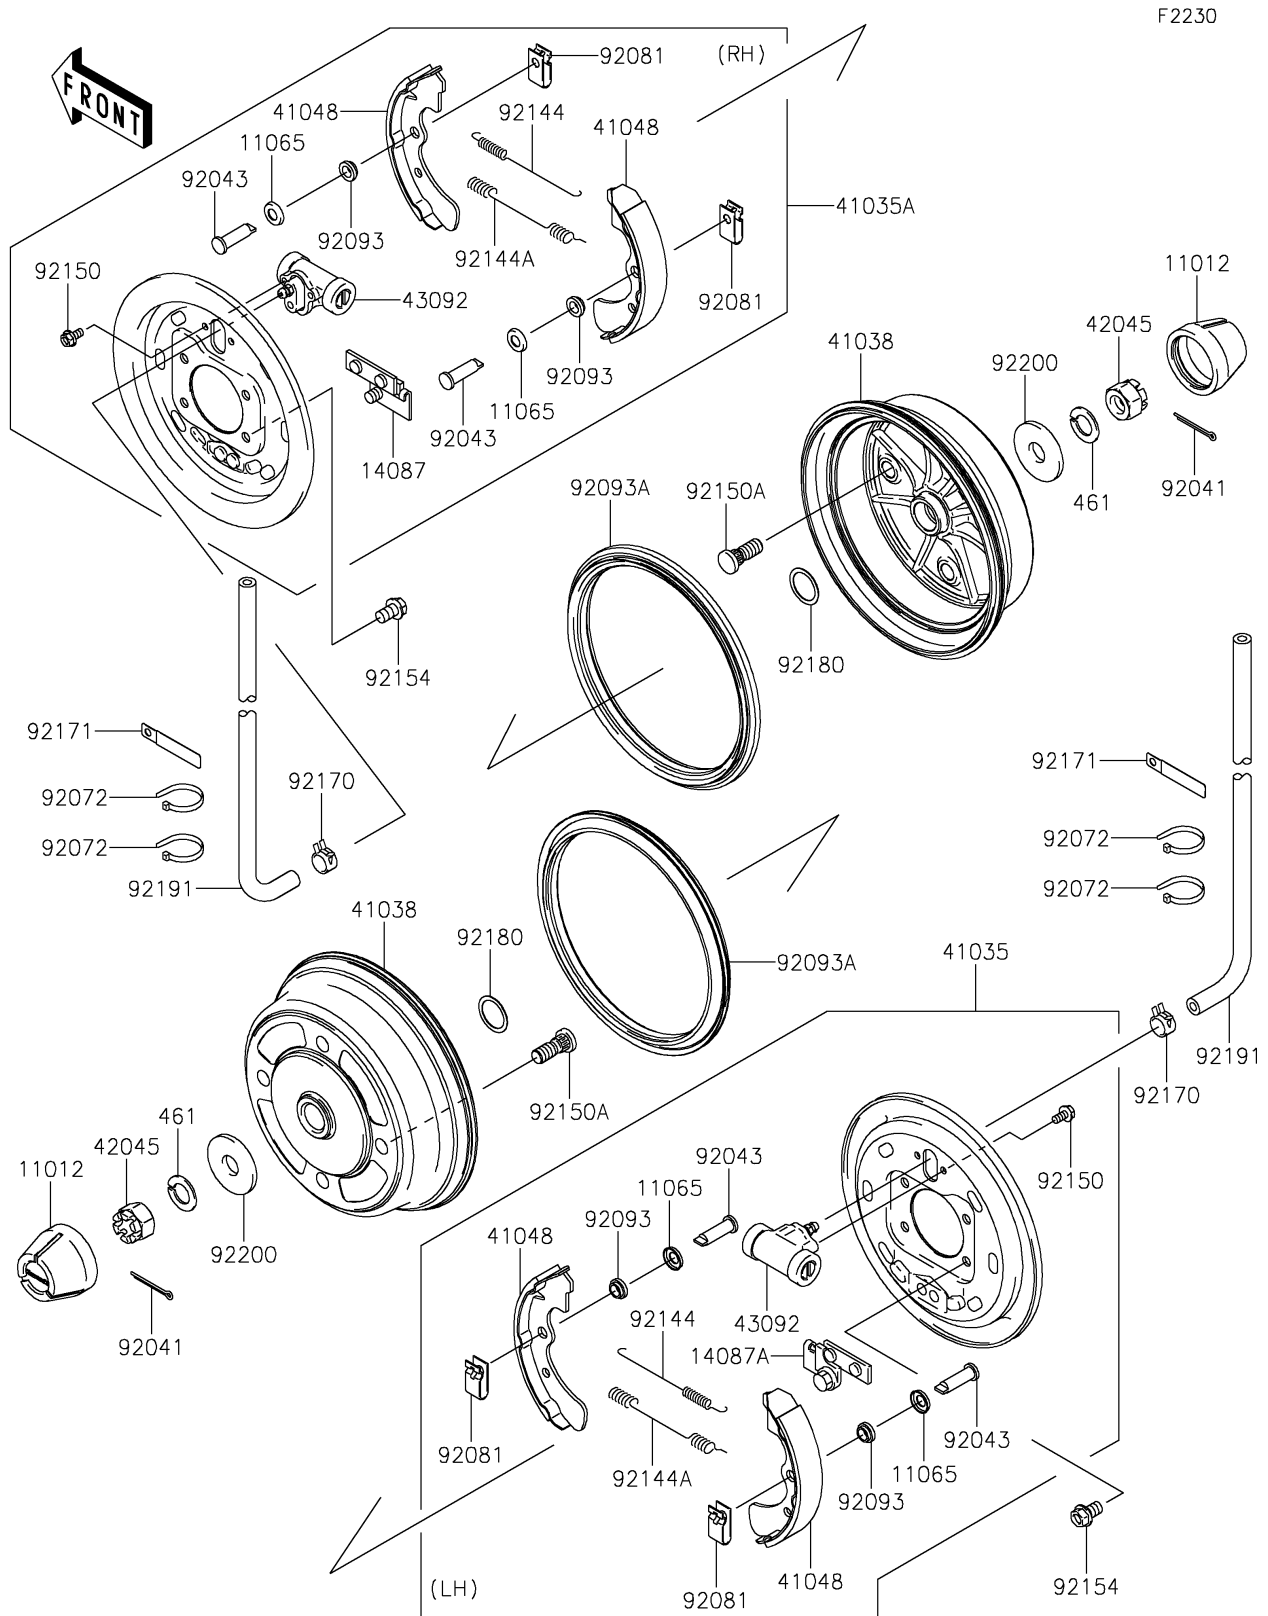

2019 MULE™ 4010 TRANS4x4® CAMO

PARTS DIAGRAM

Front Hubs/Brakes

2019 MULE™ 4010 TRANS4x4® CAMO

Kawasaki
Let the Good Times Roll®

PARTS LIST

Front Hubs/Brakes

ITEM NAME	PART NUMBER	QUANTITY
-----------	-------------	----------
