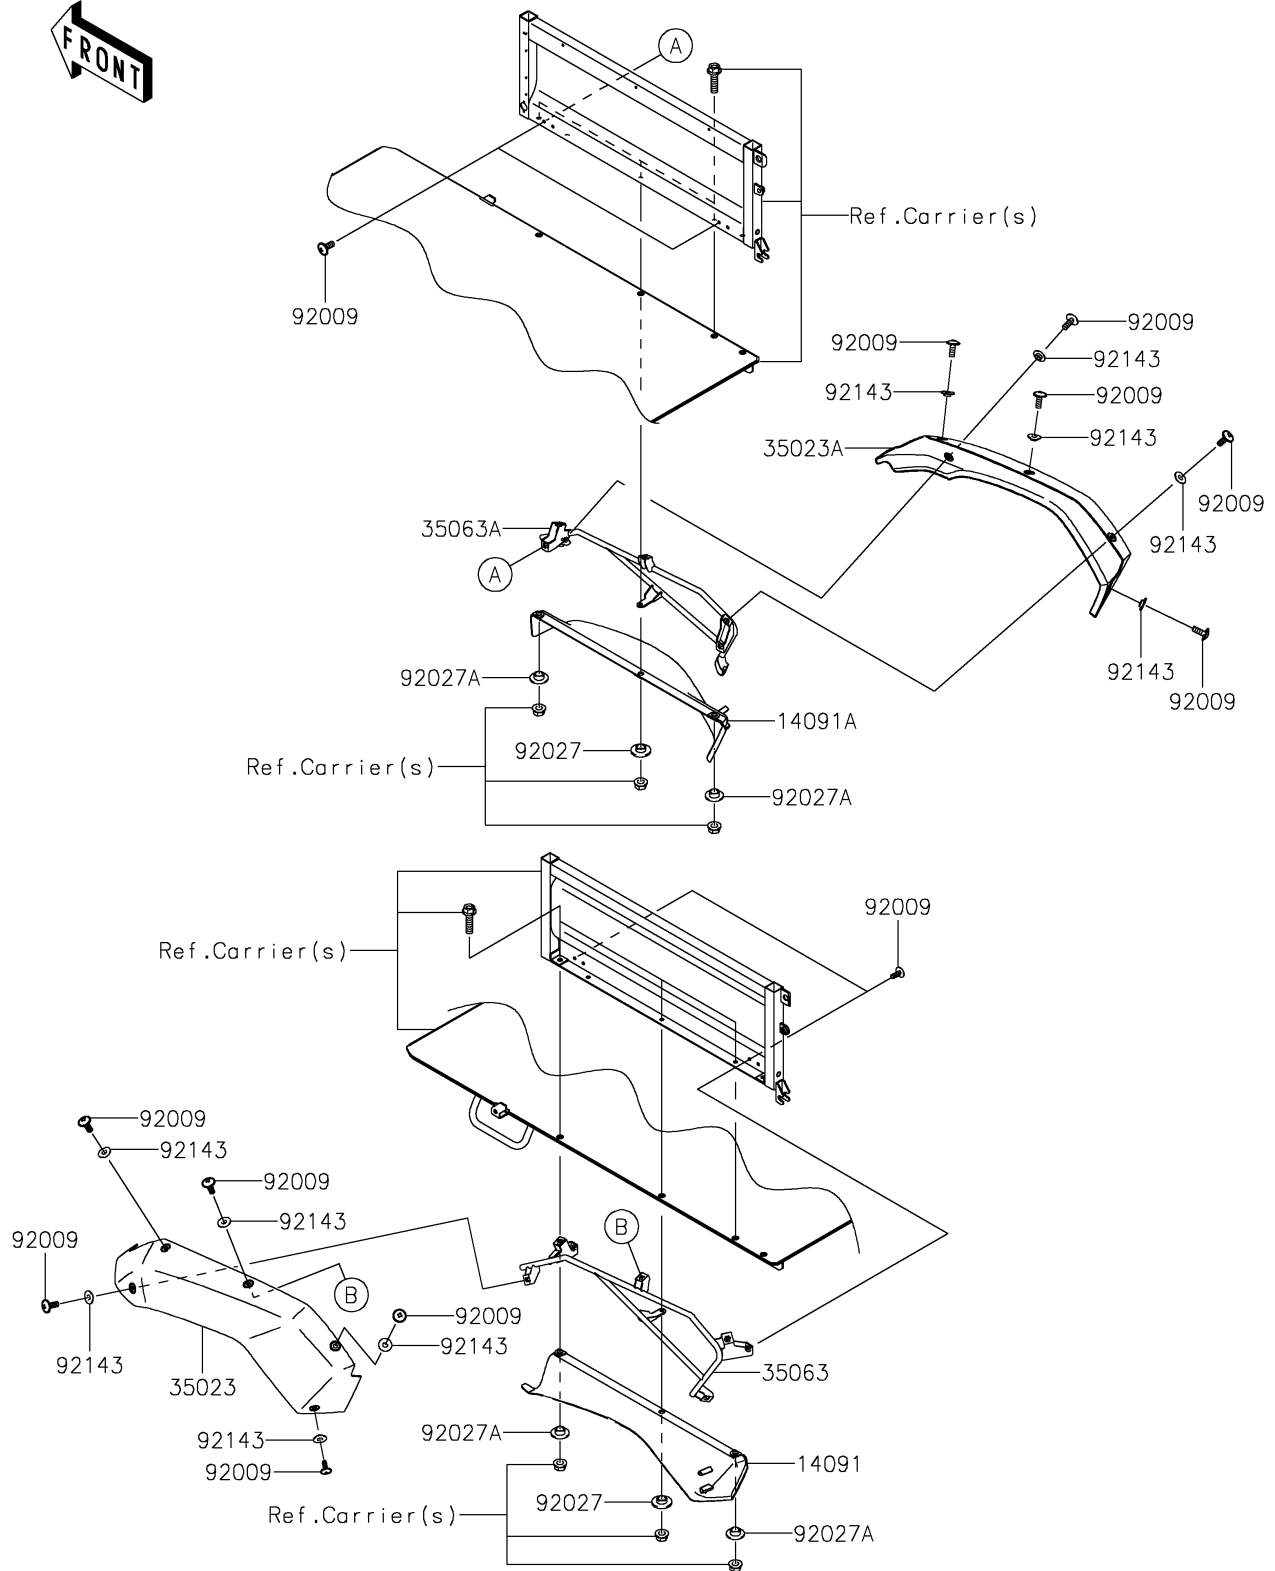

2020 MULE™ 4010 TRANS4x4® CAMO

PARTS DIAGRAM

Rear Fender(s)

F2172

2020 MULE™ 4010 TRANS4x4® CAMO

PARTS LIST

Rear Fender(s)

ITEM NAME	PART NUMBER	QUANTITY
-----------	-------------	----------
