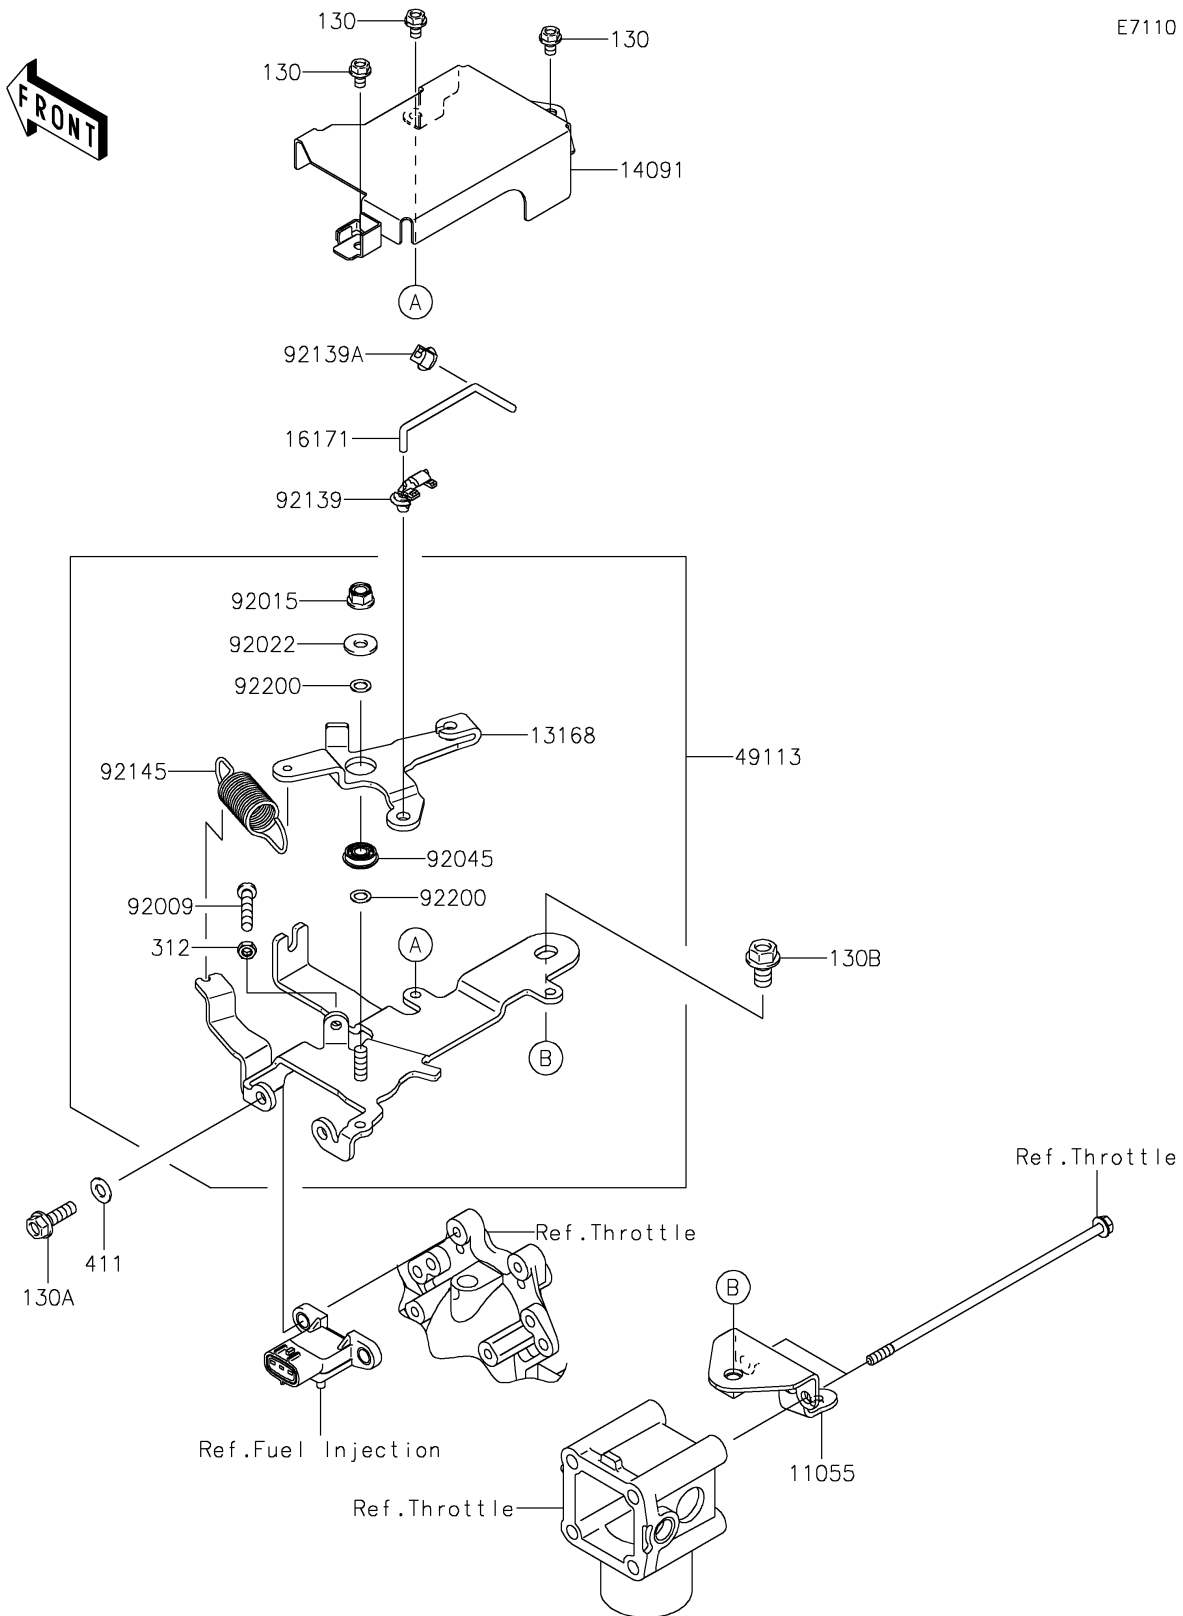

2020 MULE™ 4010 TRANS4x4® CAMO

PARTS DIAGRAM

Control

E7110

2020 MULE™ 4010 TRANS4x4® CAMO

PARTS LIST

Control

ITEM NAME	PART NUMBER	QUANTITY
-----------	-------------	----------
