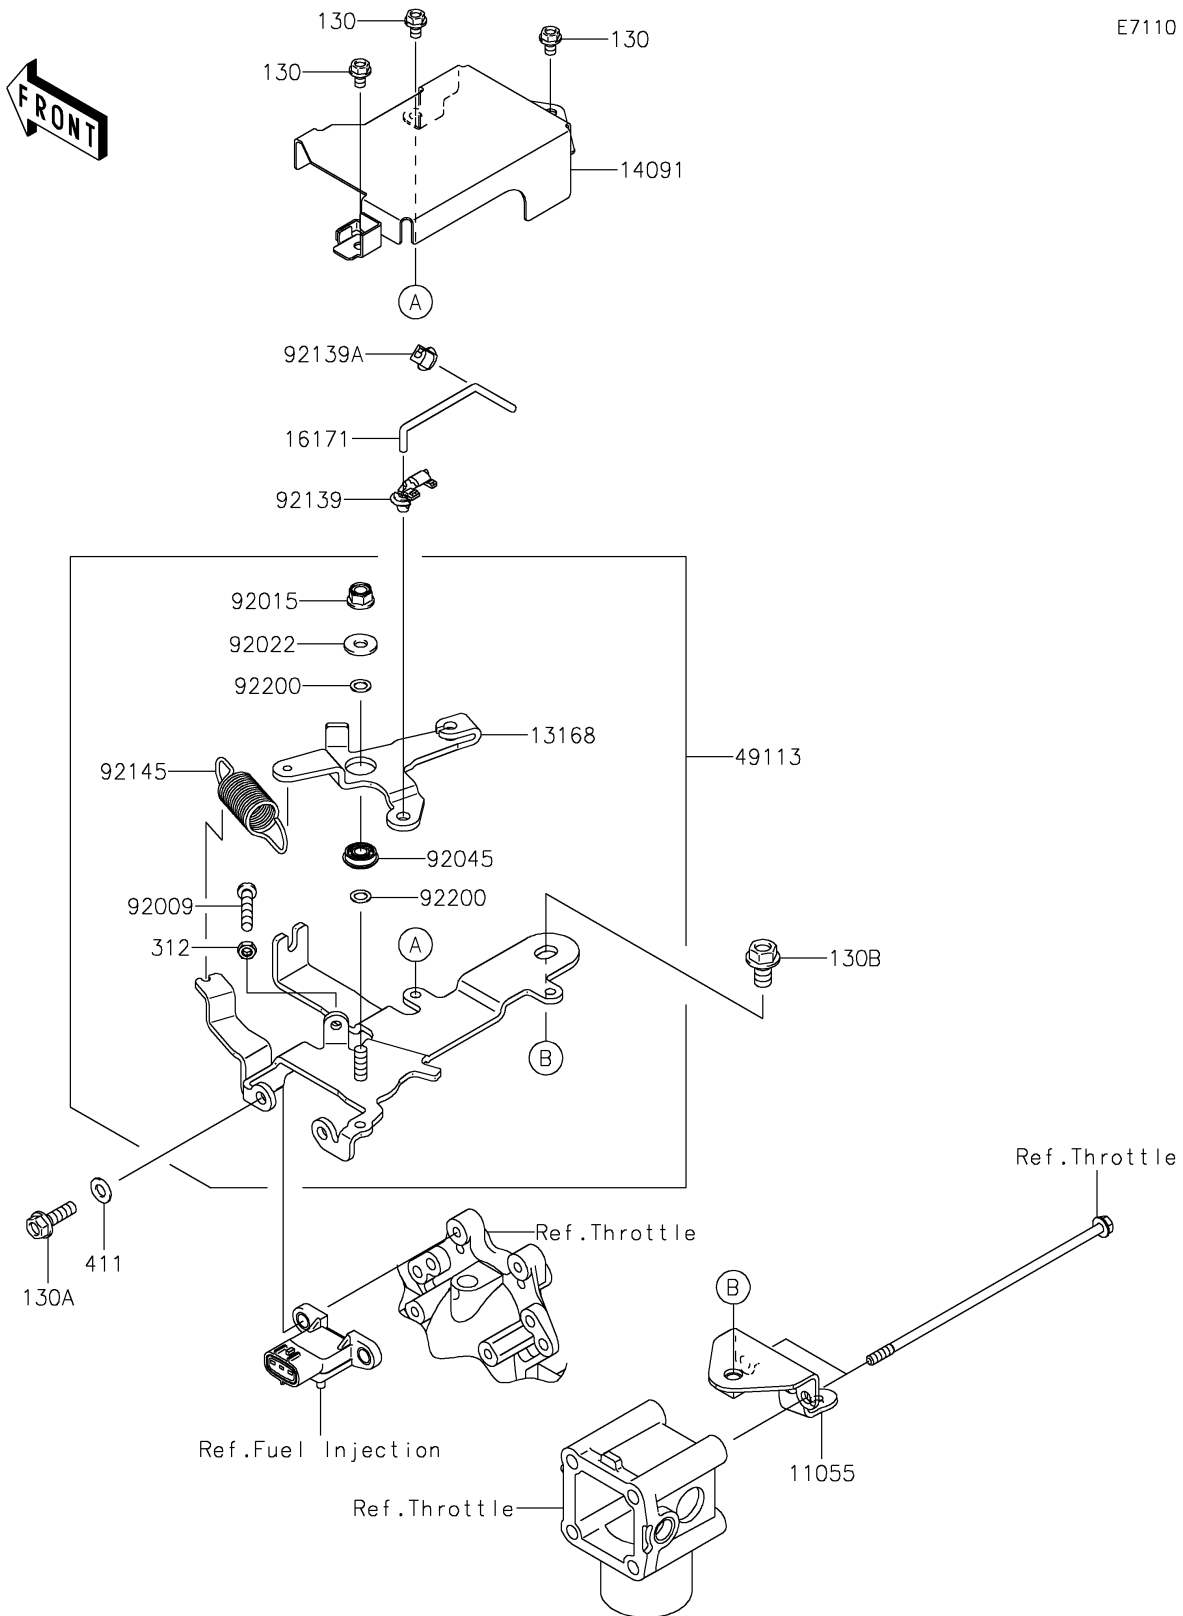

2019 MULE™ 4010 TRANS4x4® CAMO

PARTS DIAGRAM

Control

E7110

2019 MULE™ 4010 TRANS4x4® CAMO

Kawasaki
Let the Good Times Roll®

PARTS LIST

Control

ITEM NAME	PART NUMBER	QUANTITY
-----------	-------------	----------
