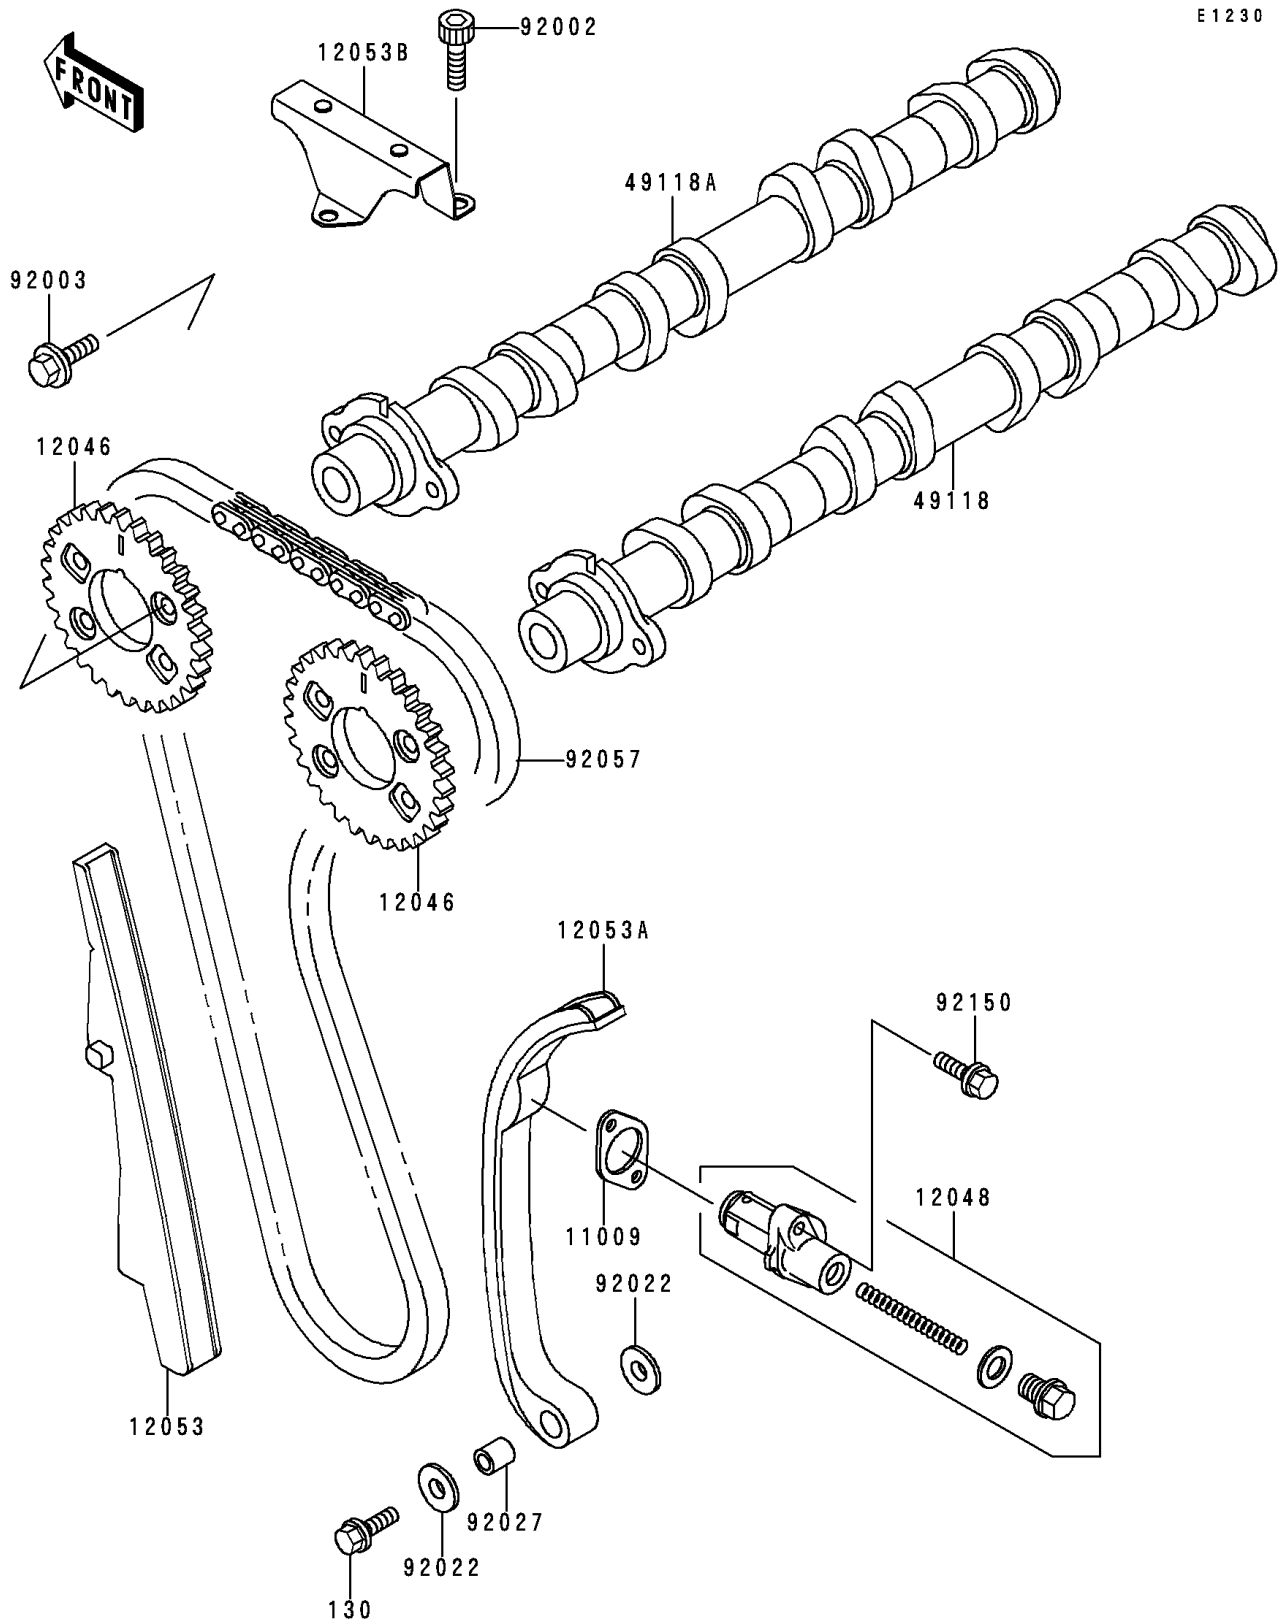

2000 ZRX1100

PARTS DIAGRAM

Camshaft(s)/Tensioner

E 1230

2000 ZRX1100

PARTS LIST

Camshaft(s)/Tensioner

ITEM NAME

PART NUMBER

QUANTITY
