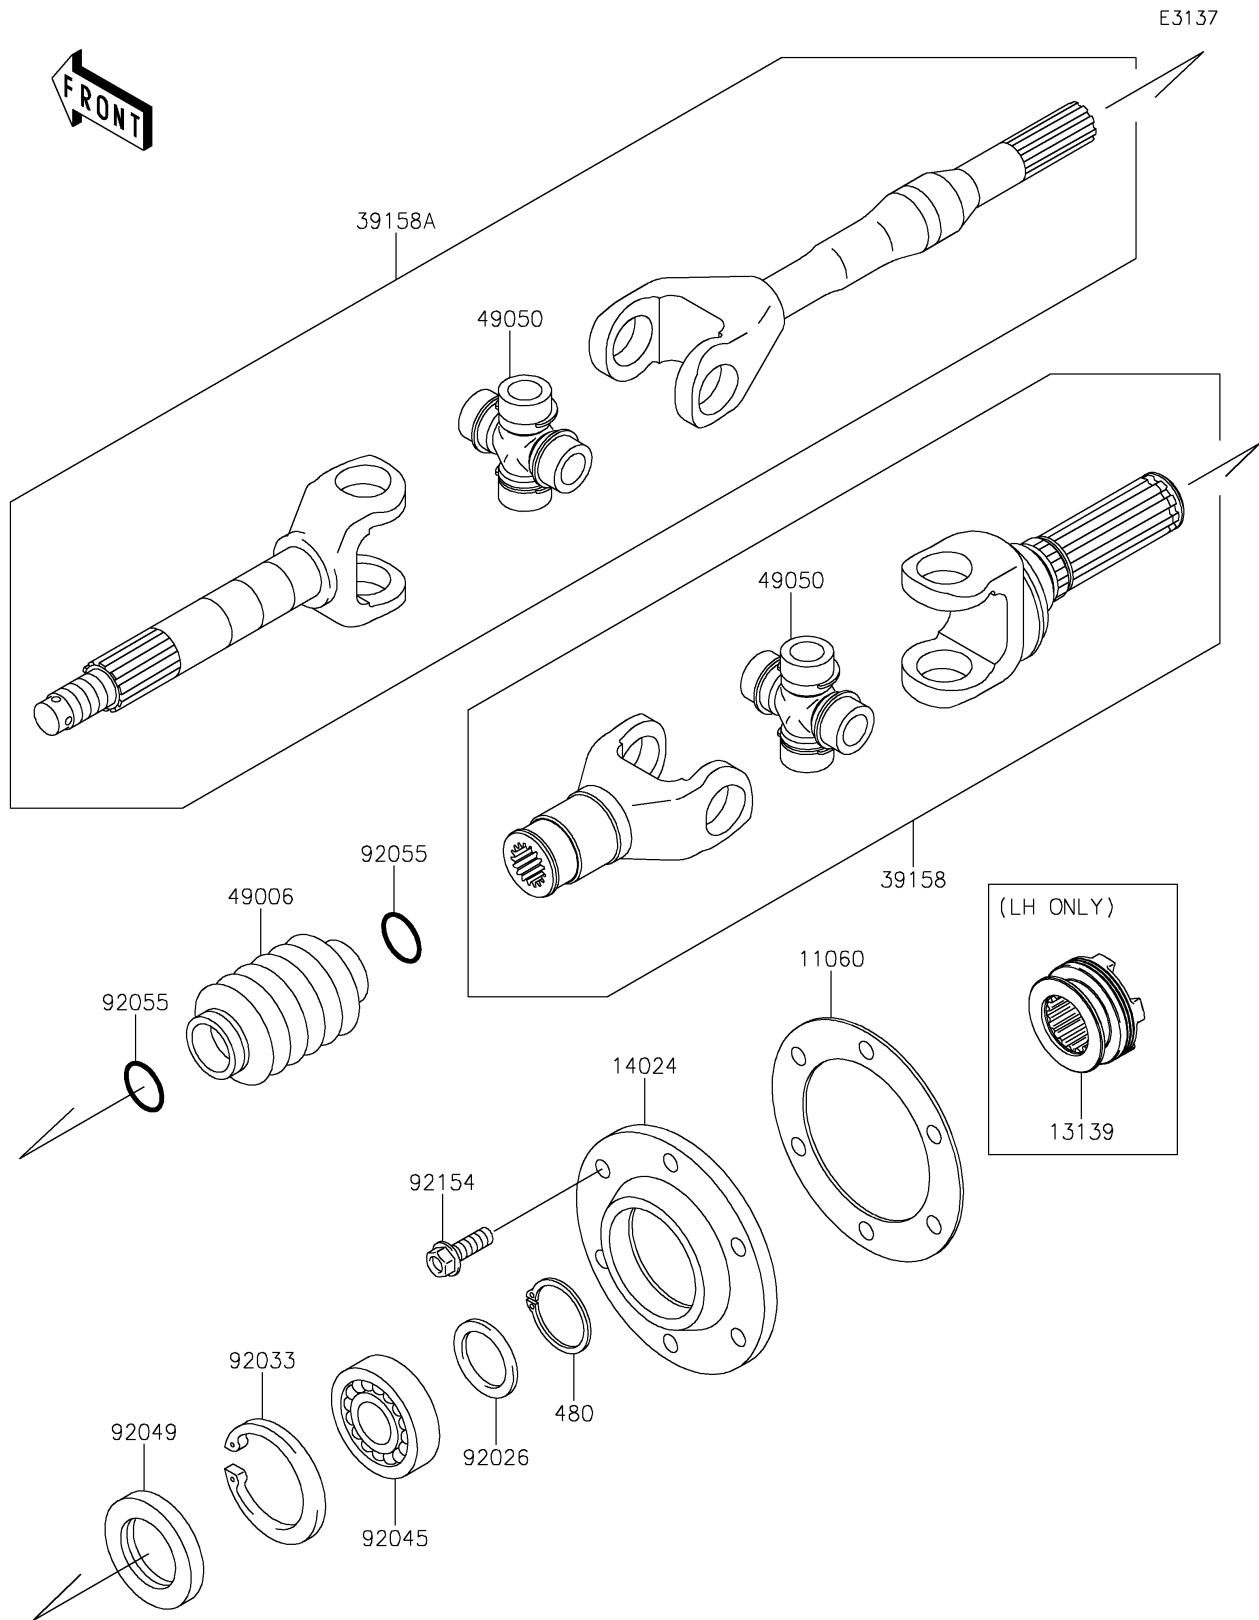

2020 MULE™ 4010 TRANS4x4® CAMO

Kawasaki
Let the Good Times Roll®

PARTS DIAGRAM

Drive Shaft-Rear

2020 MULE™ 4010 TRANS4x4® CAMO

PARTS LIST

Drive Shaft-Rear

ITEM NAME	PART NUMBER	QUANTITY
-----------	-------------	----------
