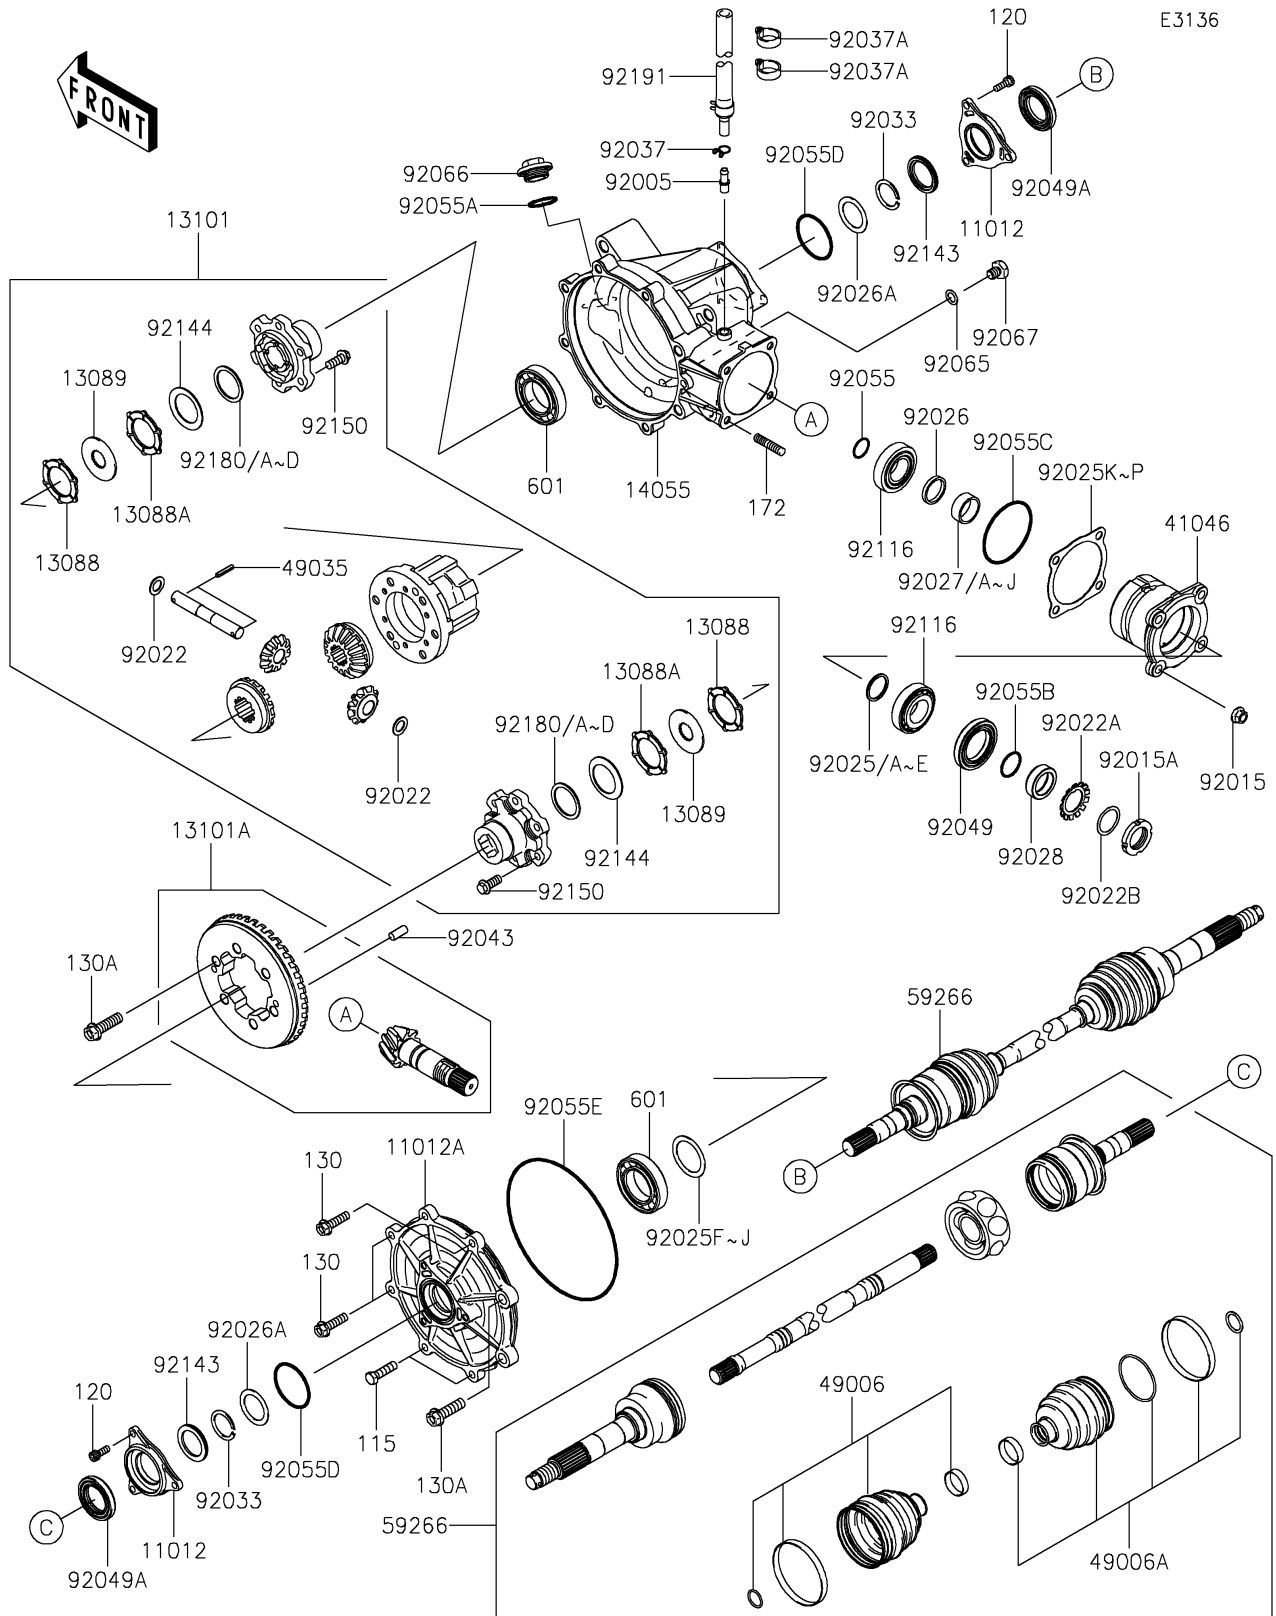

2020 MULE™ 4010 TRANS4x4® CAMO

PARTS DIAGRAM

Drive Shaft-Front

2020 MULE™ 4010 TRANS4x4® CAMO

PARTS LIST

Drive Shaft-Front

ITEM NAME	PART NUMBER	QUANTITY
-----------	-------------	----------
