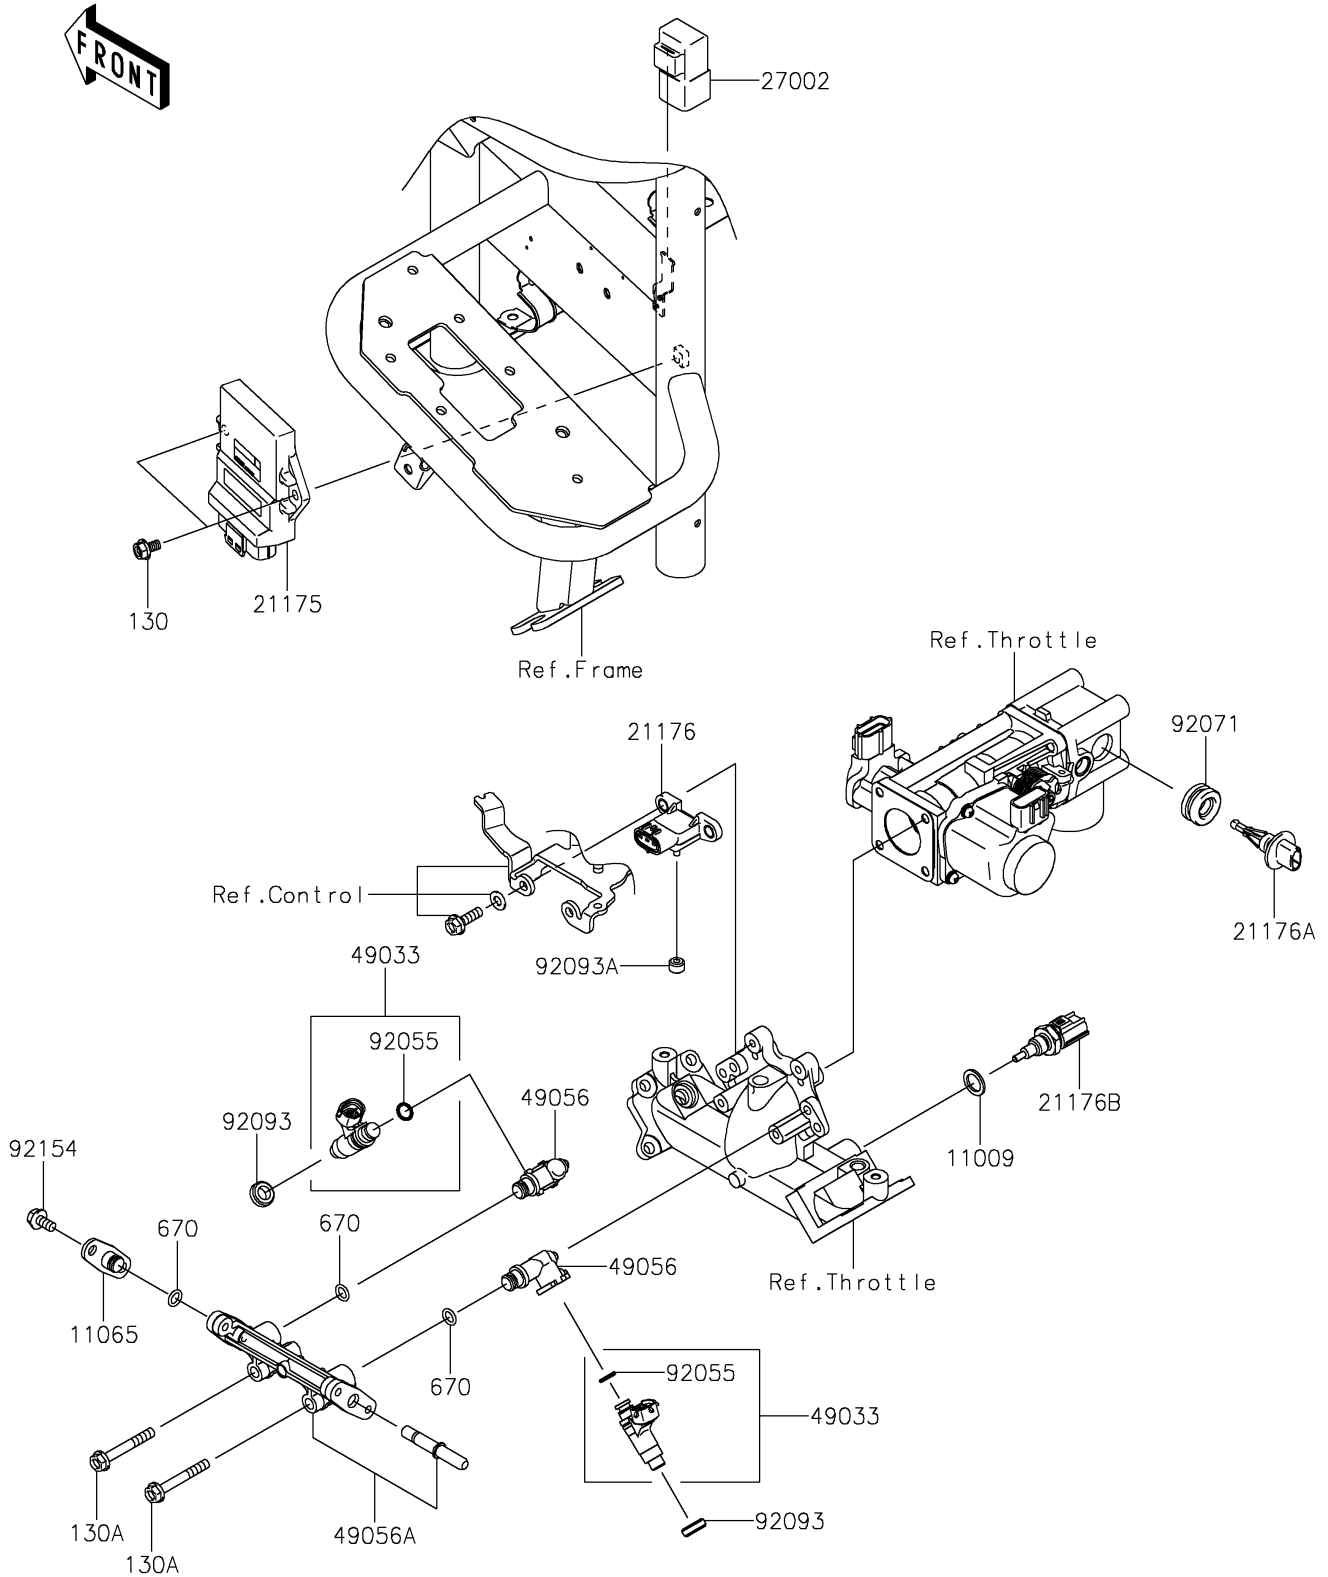

2019 MULE™ 4010 TRANS4x4® CAMO

PARTS DIAGRAM

Fuel Injection

E1530

2019 MULE™ 4010 TRANS4x4® CAMO

Kawasaki
Let the Good Times Roll®

PARTS LIST Fuel Injection

ITEM NAME	PART NUMBER	QUANTITY
-----------	-------------	----------
