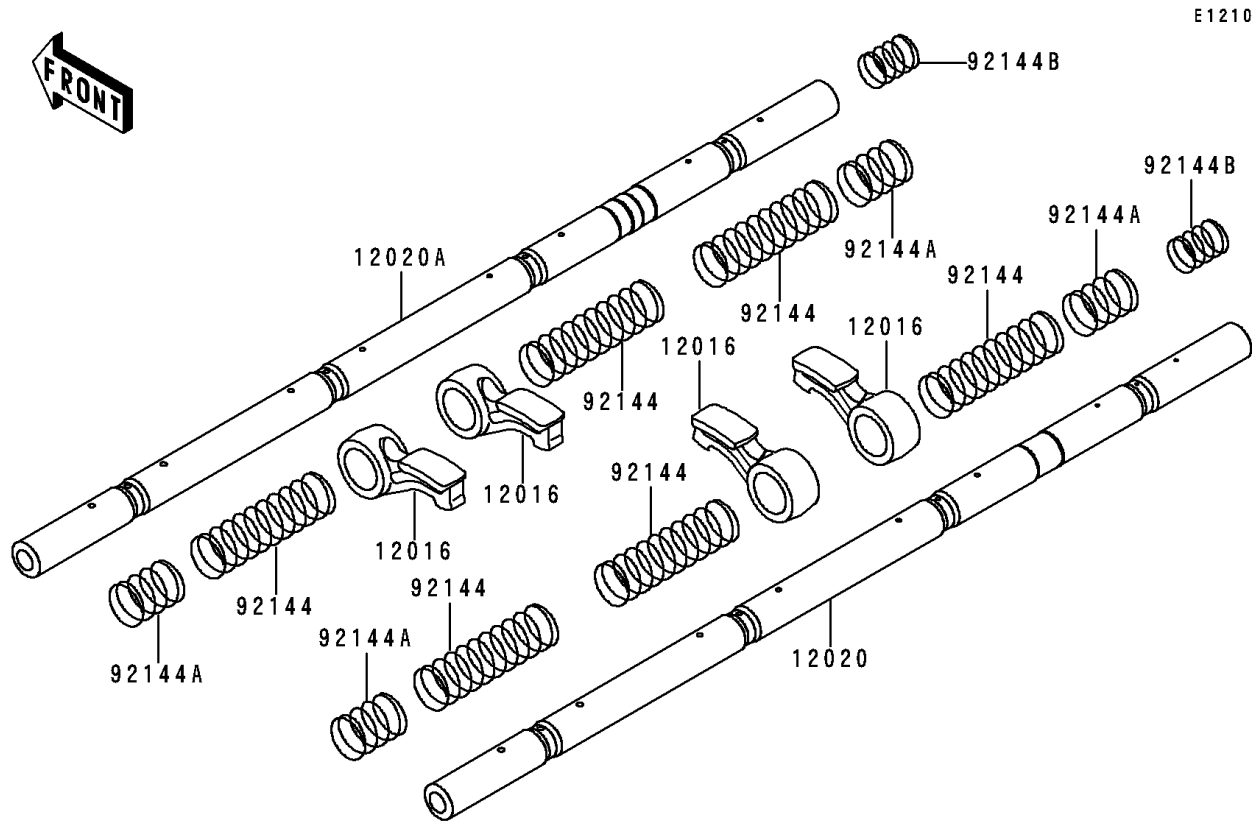

2000 ZRX1100

PARTS DIAGRAM

Valve(s)

92025/A~X
92180/A

12011

12009

49078

16007

92049

12005

92025/A~X
92180/A

12011

12009

49078

16007

92049

12004

2000 ZRX1100

PARTS LIST

Valve(s)

ITEM NAME

PART NUMBER

QUANTITY
