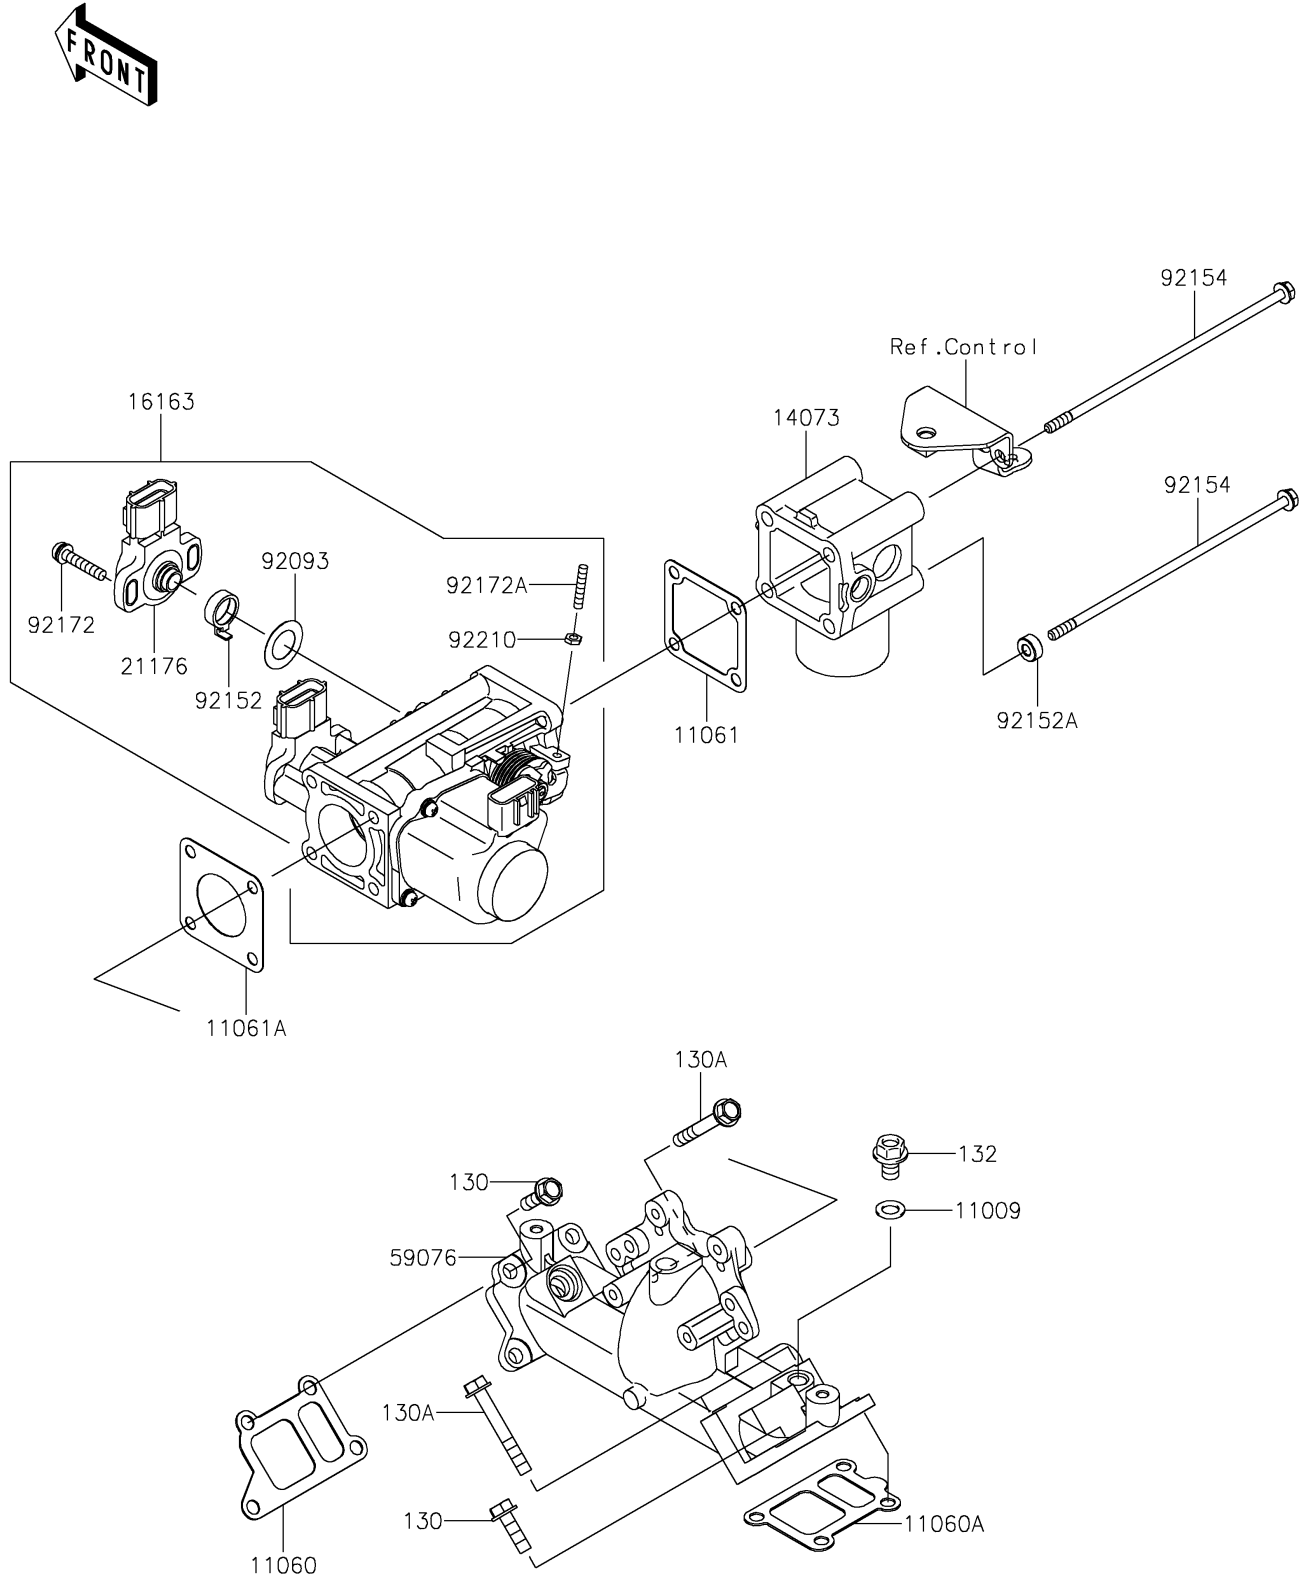

## PARTS DIAGRAM

### Throttle

E1510

# 2020 MULE™ 4010 TRANS4x4® CAMO

## PARTS LIST

Throttle

| ITEM NAME | PART NUMBER | QUANTITY |
|-----------|-------------|----------|
|-----------|-------------|----------|

---