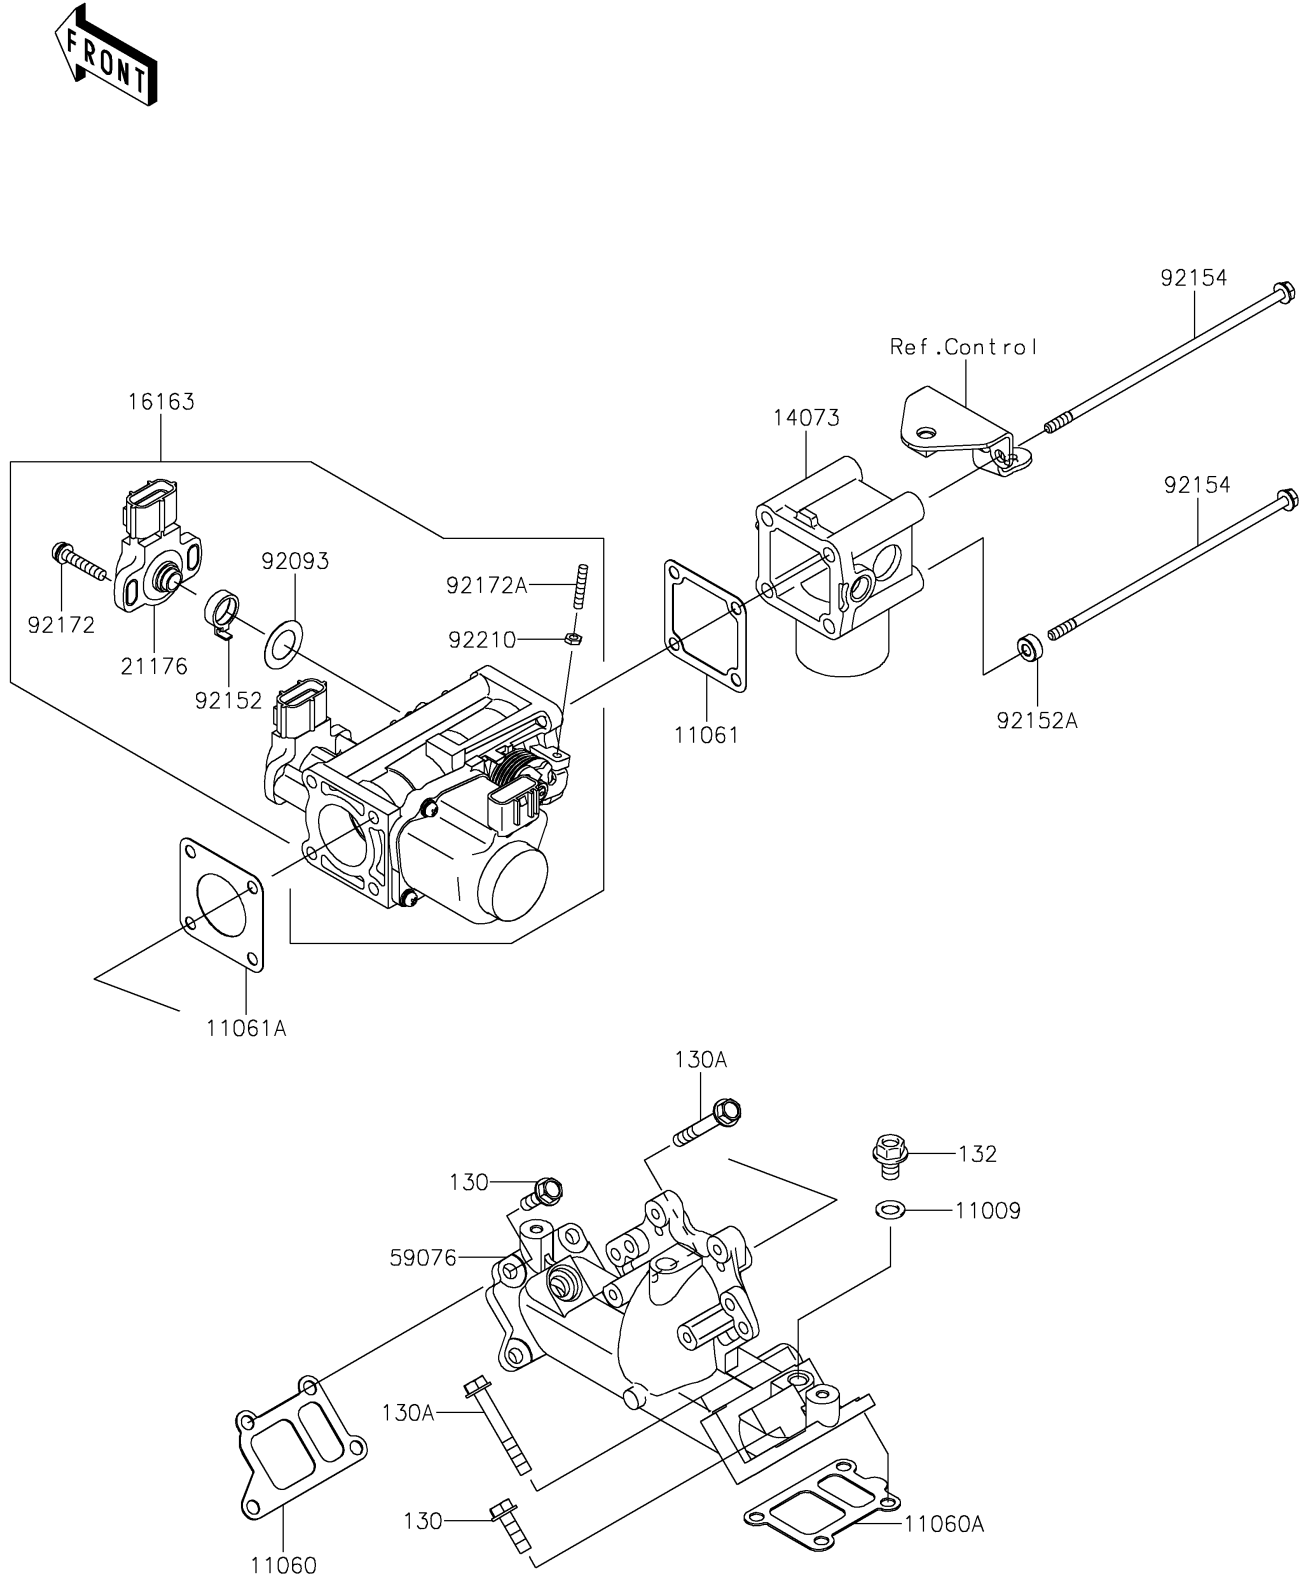

2019 MULE™ 4010 TRANS4x4® CAMO

PARTS DIAGRAM

Throttle

E1510

2019 MULE™ 4010 TRANS4x4® CAMO

PARTS LIST

Throttle

| ITEM NAME | PART NUMBER | QUANTITY |
|-----------|-------------|----------|
|-----------|-------------|----------|
