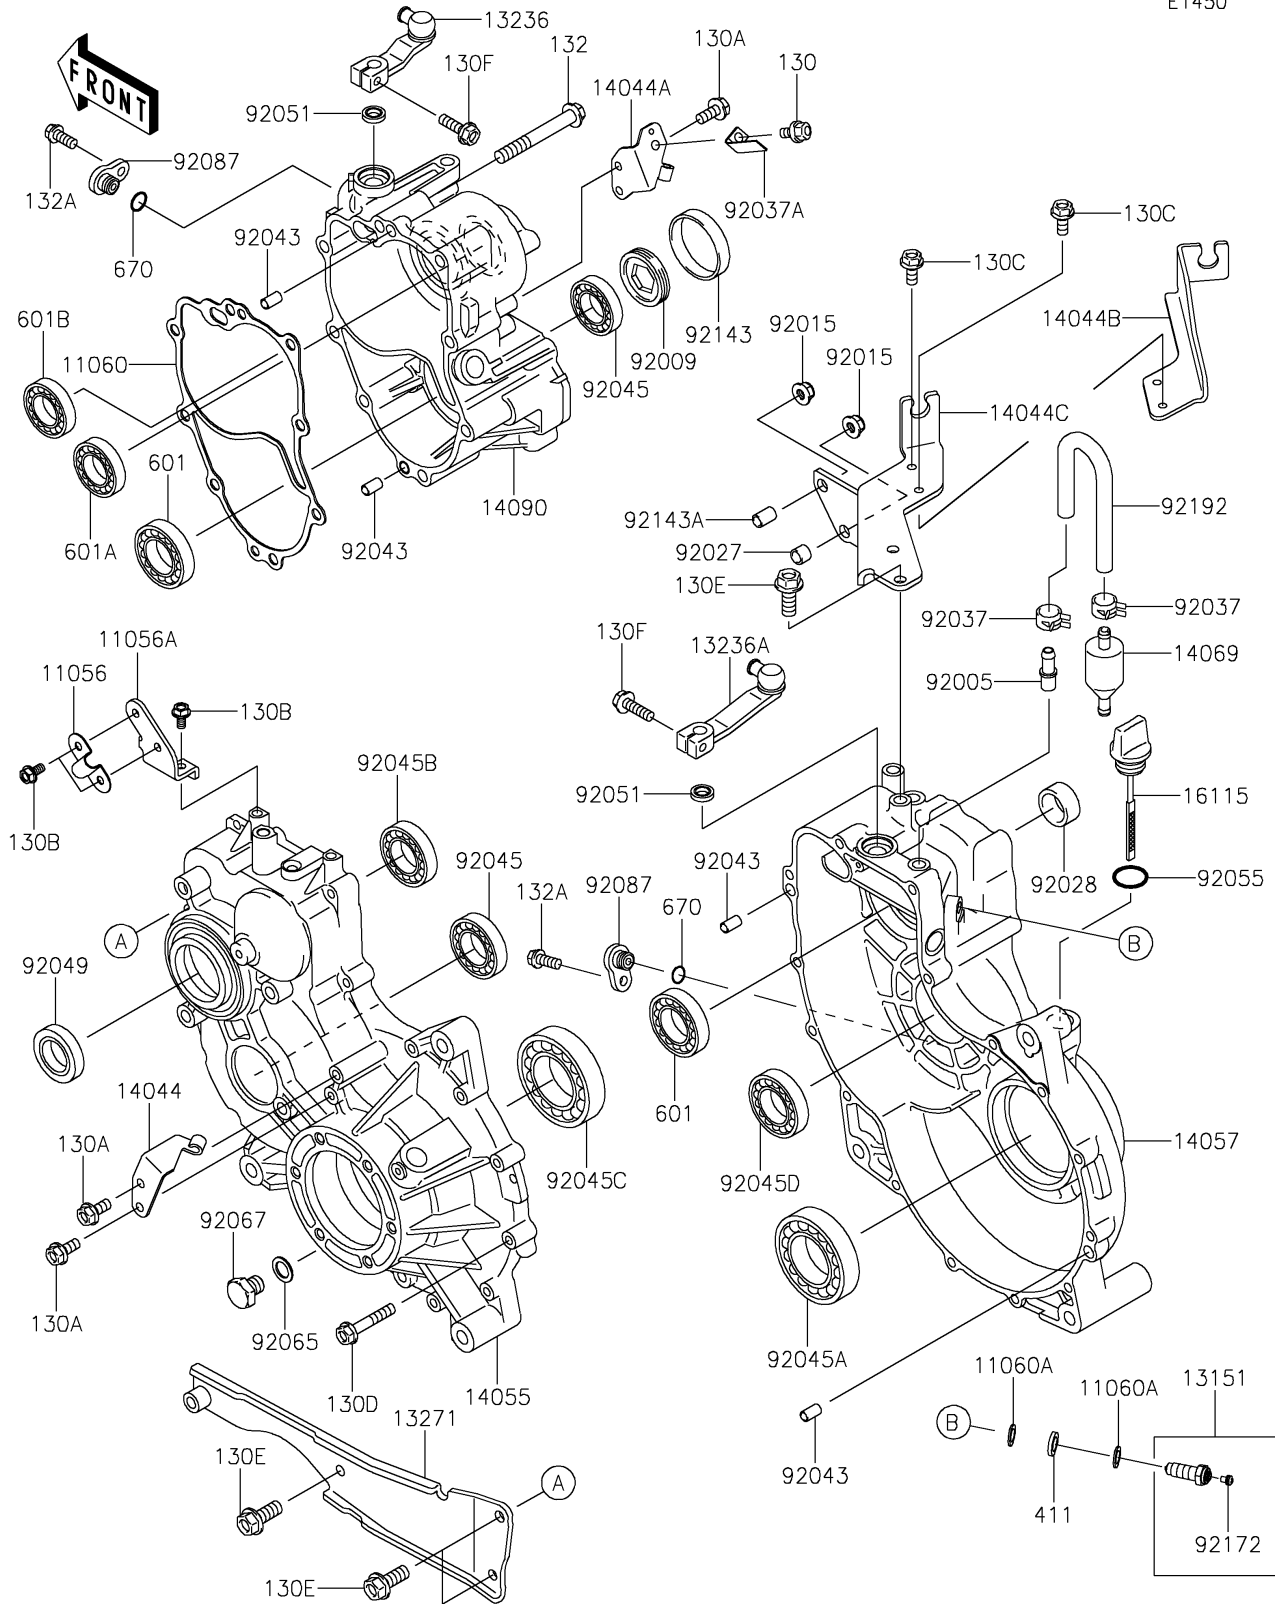

# 2020 MULE™ 4010 TRANS4x4® CAMO

## PARTS DIAGRAM

### Gear Box

E1450

## PARTS LIST

Gear Box

ITEM NAME	PART NUMBER	QUANTITY
-----------	-------------	----------

---