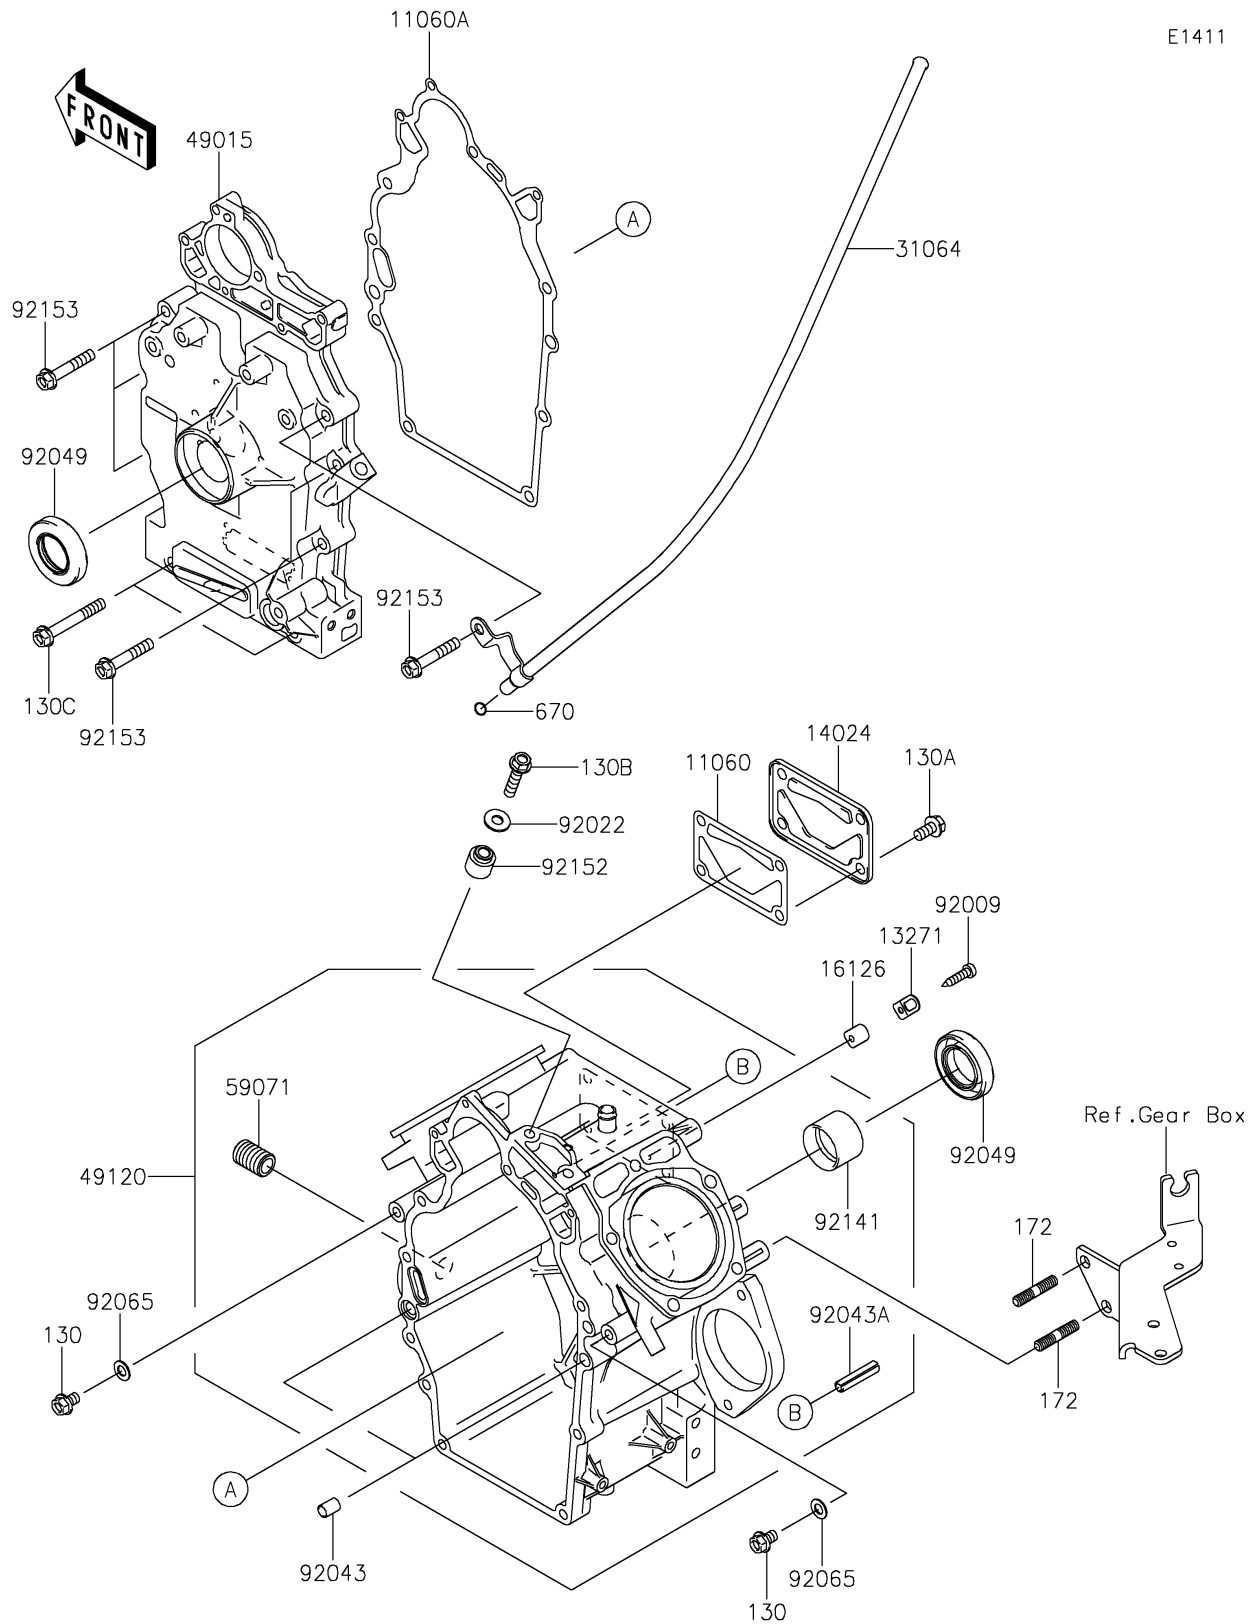

2020 MULE™ 4010 TRANS4x4® CAMO

PARTS DIAGRAM

Crankcase

2020 MULE™ 4010 TRANS4x4® CAMO

Kawasaki
Let the Good Times Roll®

PARTS LIST

Crankcase

ITEM NAME	PART NUMBER	QUANTITY
-----------	-------------	----------
