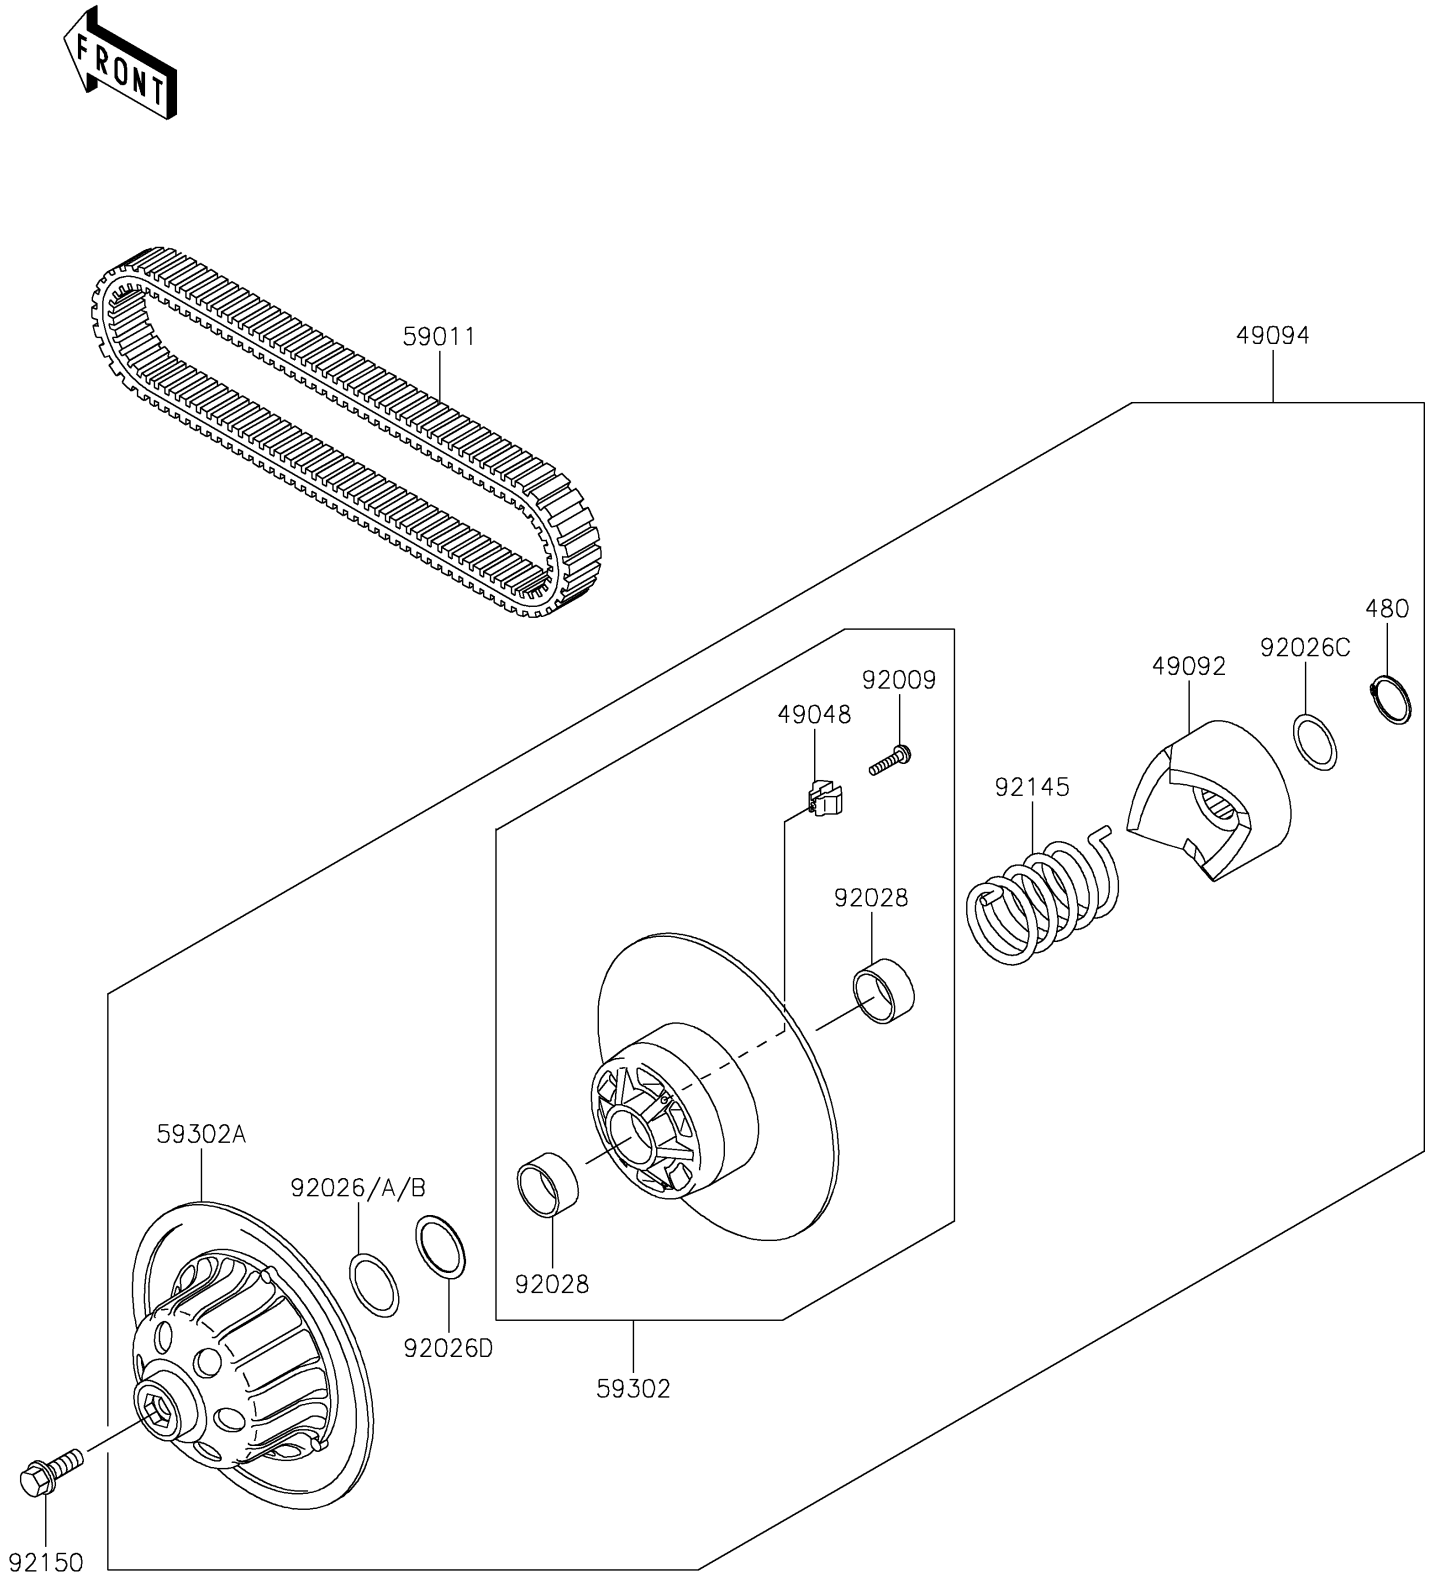

2020 MULE™ 4010 TRANS4x4® CAMO

PARTS DIAGRAM

Driven Converter/Drive Belt

E1392

2020 MULE™ 4010 TRANS4x4® CAMO

PARTS LIST

Driven Converter/Drive Belt

| ITEM NAME | PART NUMBER | QUANTITY |
|-----------|-------------|----------|
|-----------|-------------|----------|
