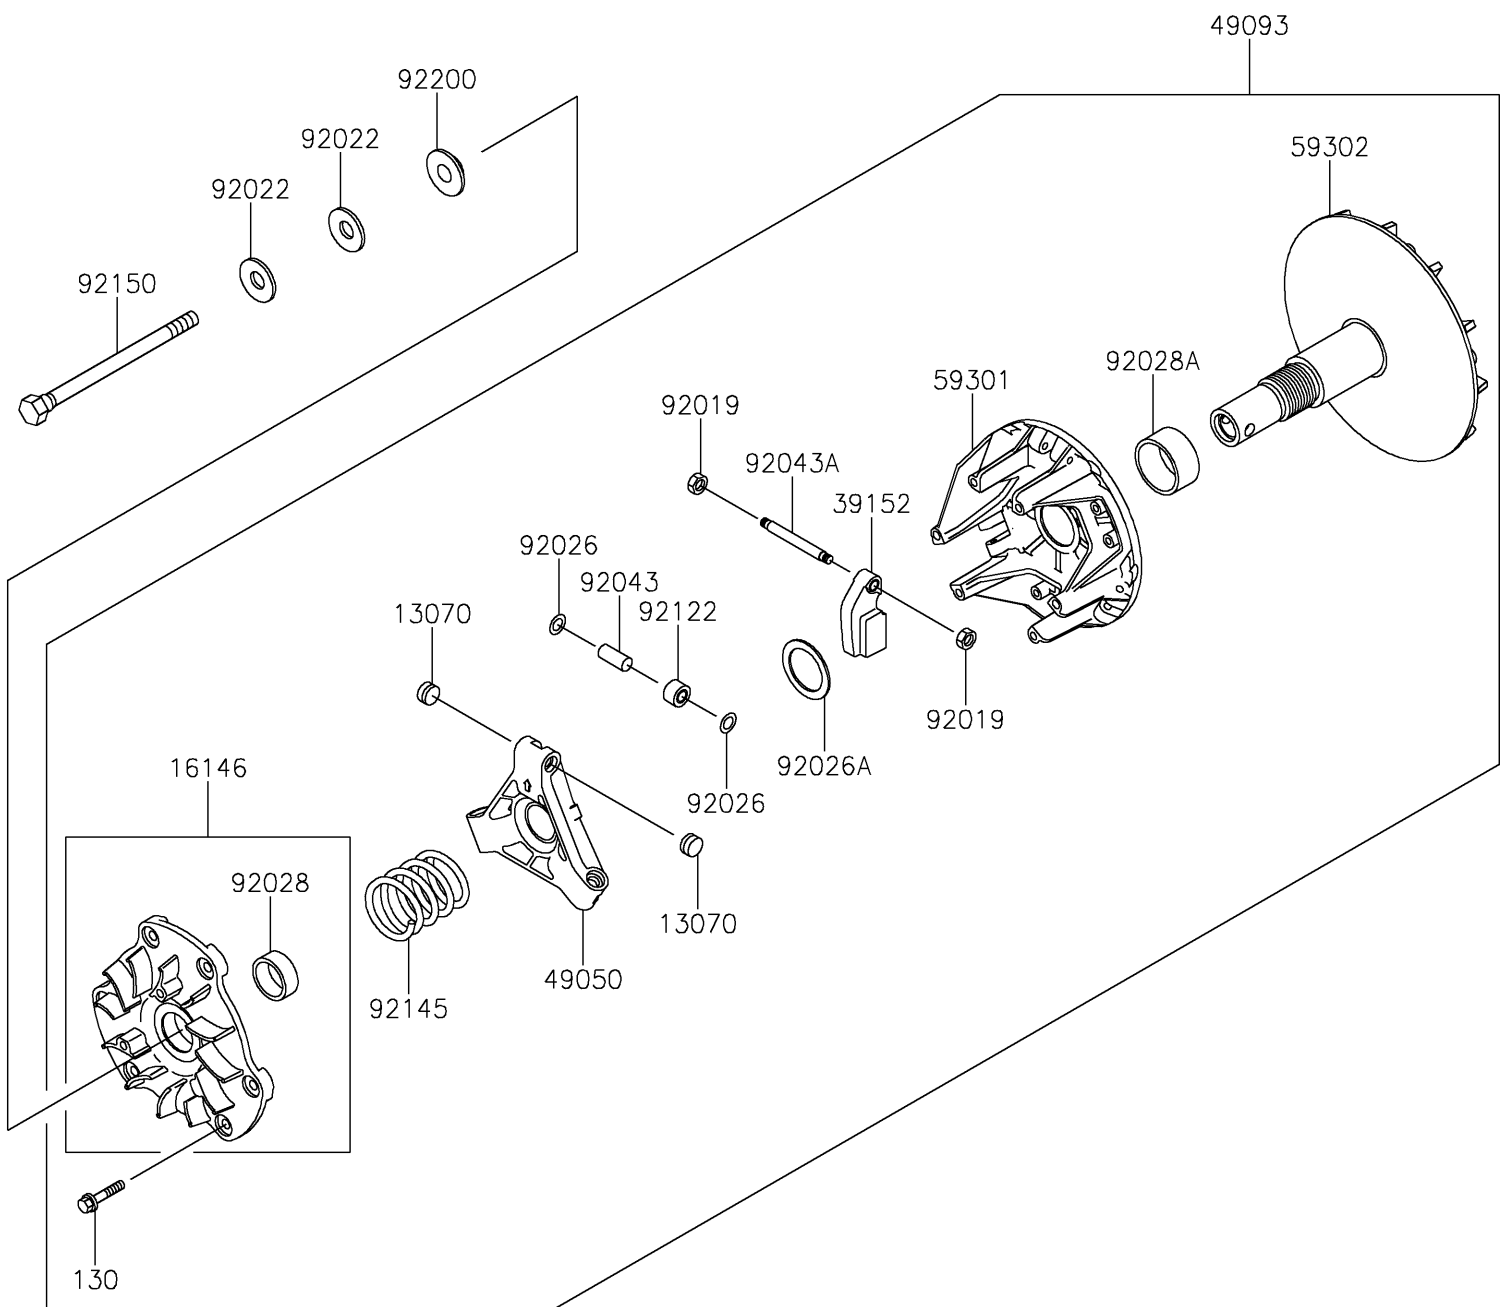

2020 MULE™ 4010 TRANS4x4® CAMO

PARTS DIAGRAM

Drive Converter

E1391

2020 MULE™ 4010 TRANS4x4® CAMO

PARTS LIST

Drive Converter

ITEM NAME	PART NUMBER	QUANTITY
-----------	-------------	----------
