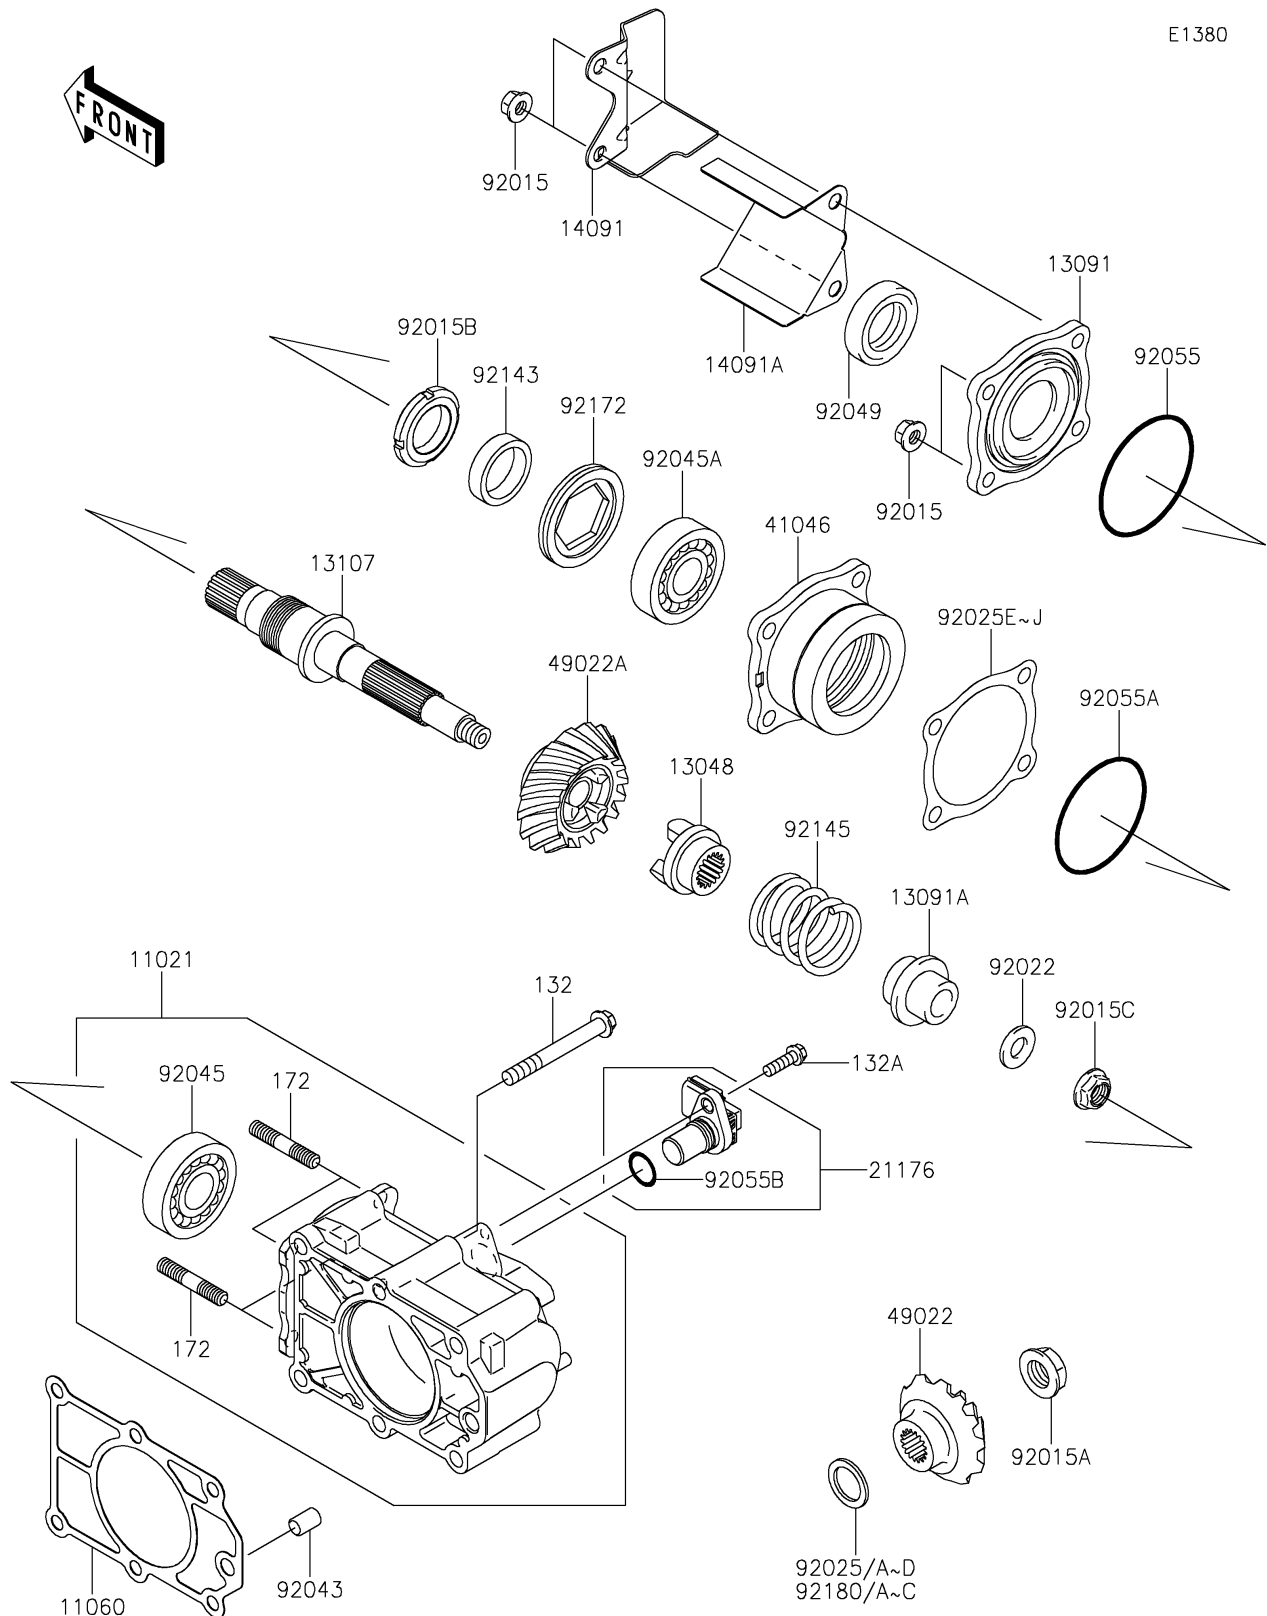

2019 MULE™ 4010 TRANS4x4® CAMO

PARTS DIAGRAM

Bevel Gear Case

2019 MULE™ 4010 TRANS4x4® CAMO

Kawasaki
Let the Good Times Roll®

PARTS LIST

Bevel Gear Case

ITEM NAME	PART NUMBER	QUANTITY
-----------	-------------	----------
