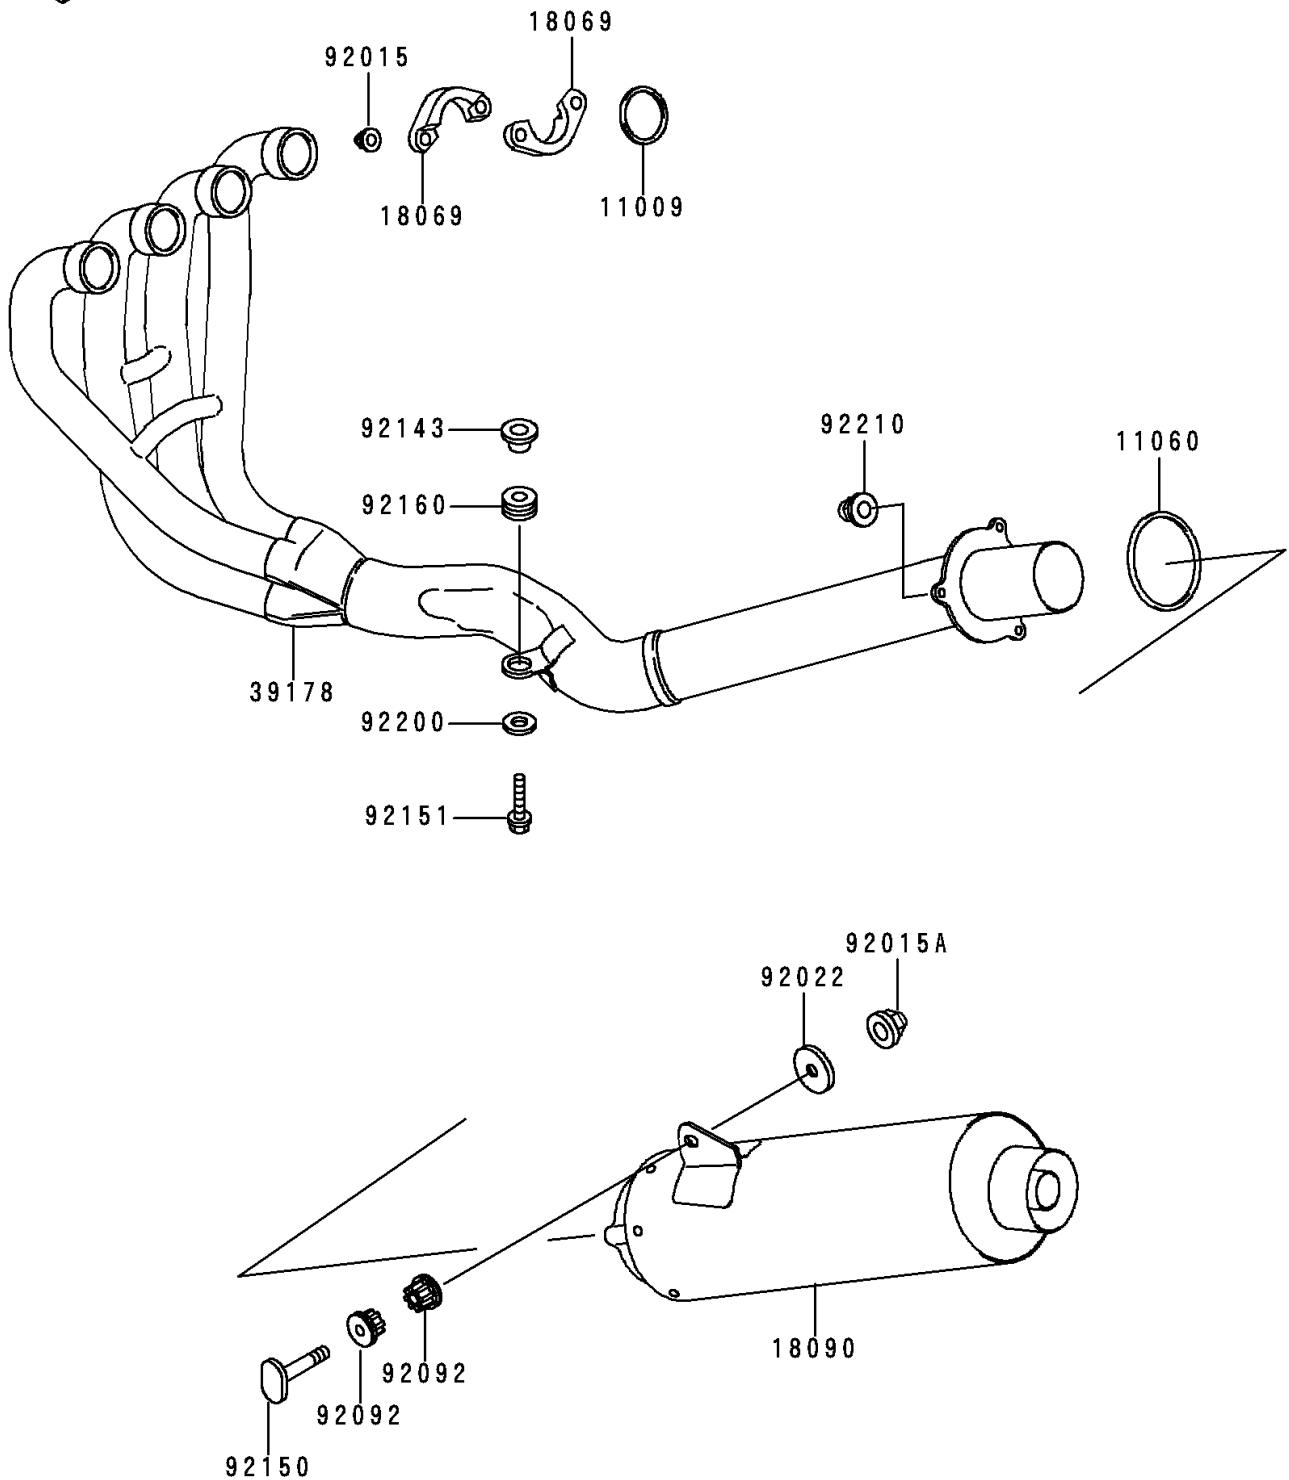

2000 ZRX1100

PARTS DIAGRAM

Muffler(s)

E1140

2000 ZRX1100

PARTS LIST

Muffler(s)

Kawasaki

Let the Good Times Roll®

ITEM NAME

PART NUMBER

QUANTITY
