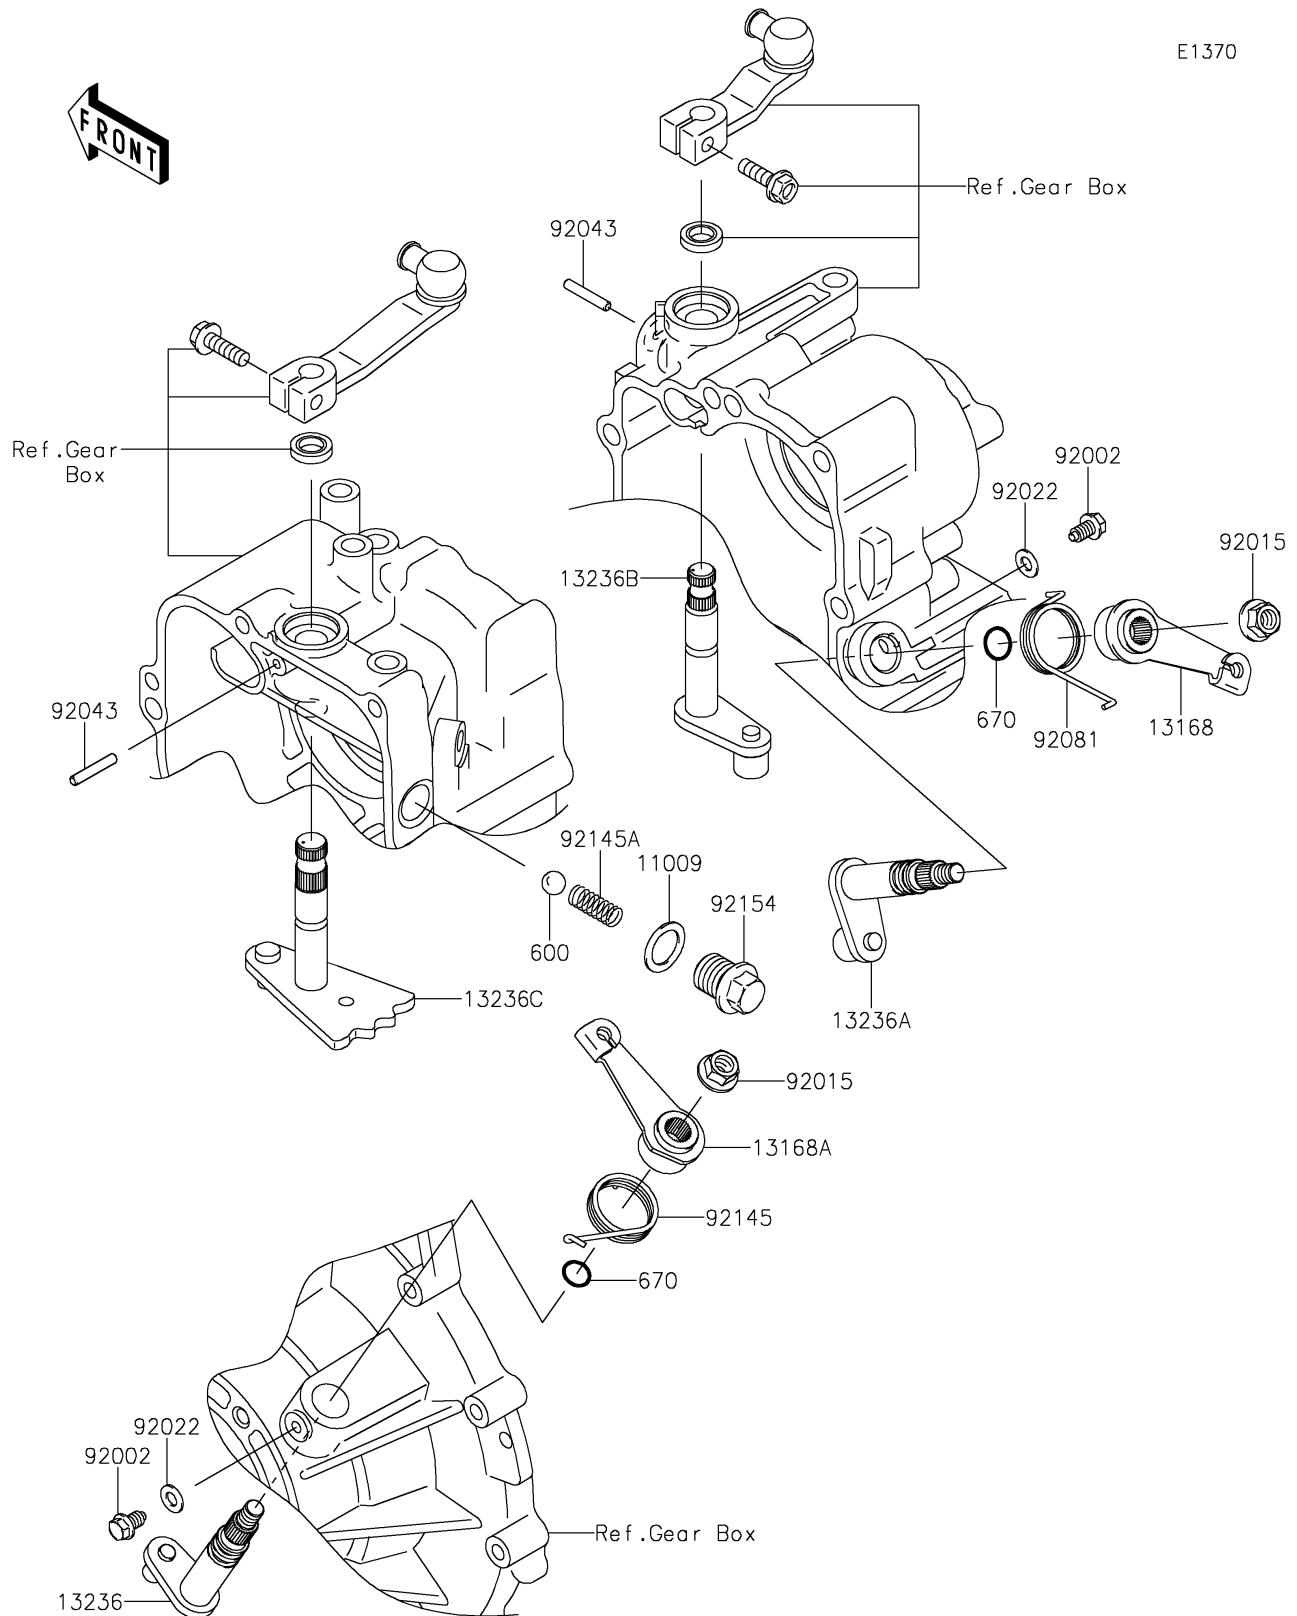

2019 MULE™ 4010 TRANS4x4® CAMO

PARTS DIAGRAM

Gear Change Mechanism

E1370

2019 MULE™ 4010 TRANS4x4® CAMO

Kawasaki
Let the Good Times Roll®

PARTS LIST

Gear Change Mechanism

ITEM NAME	PART NUMBER	QUANTITY
-----------	-------------	----------
