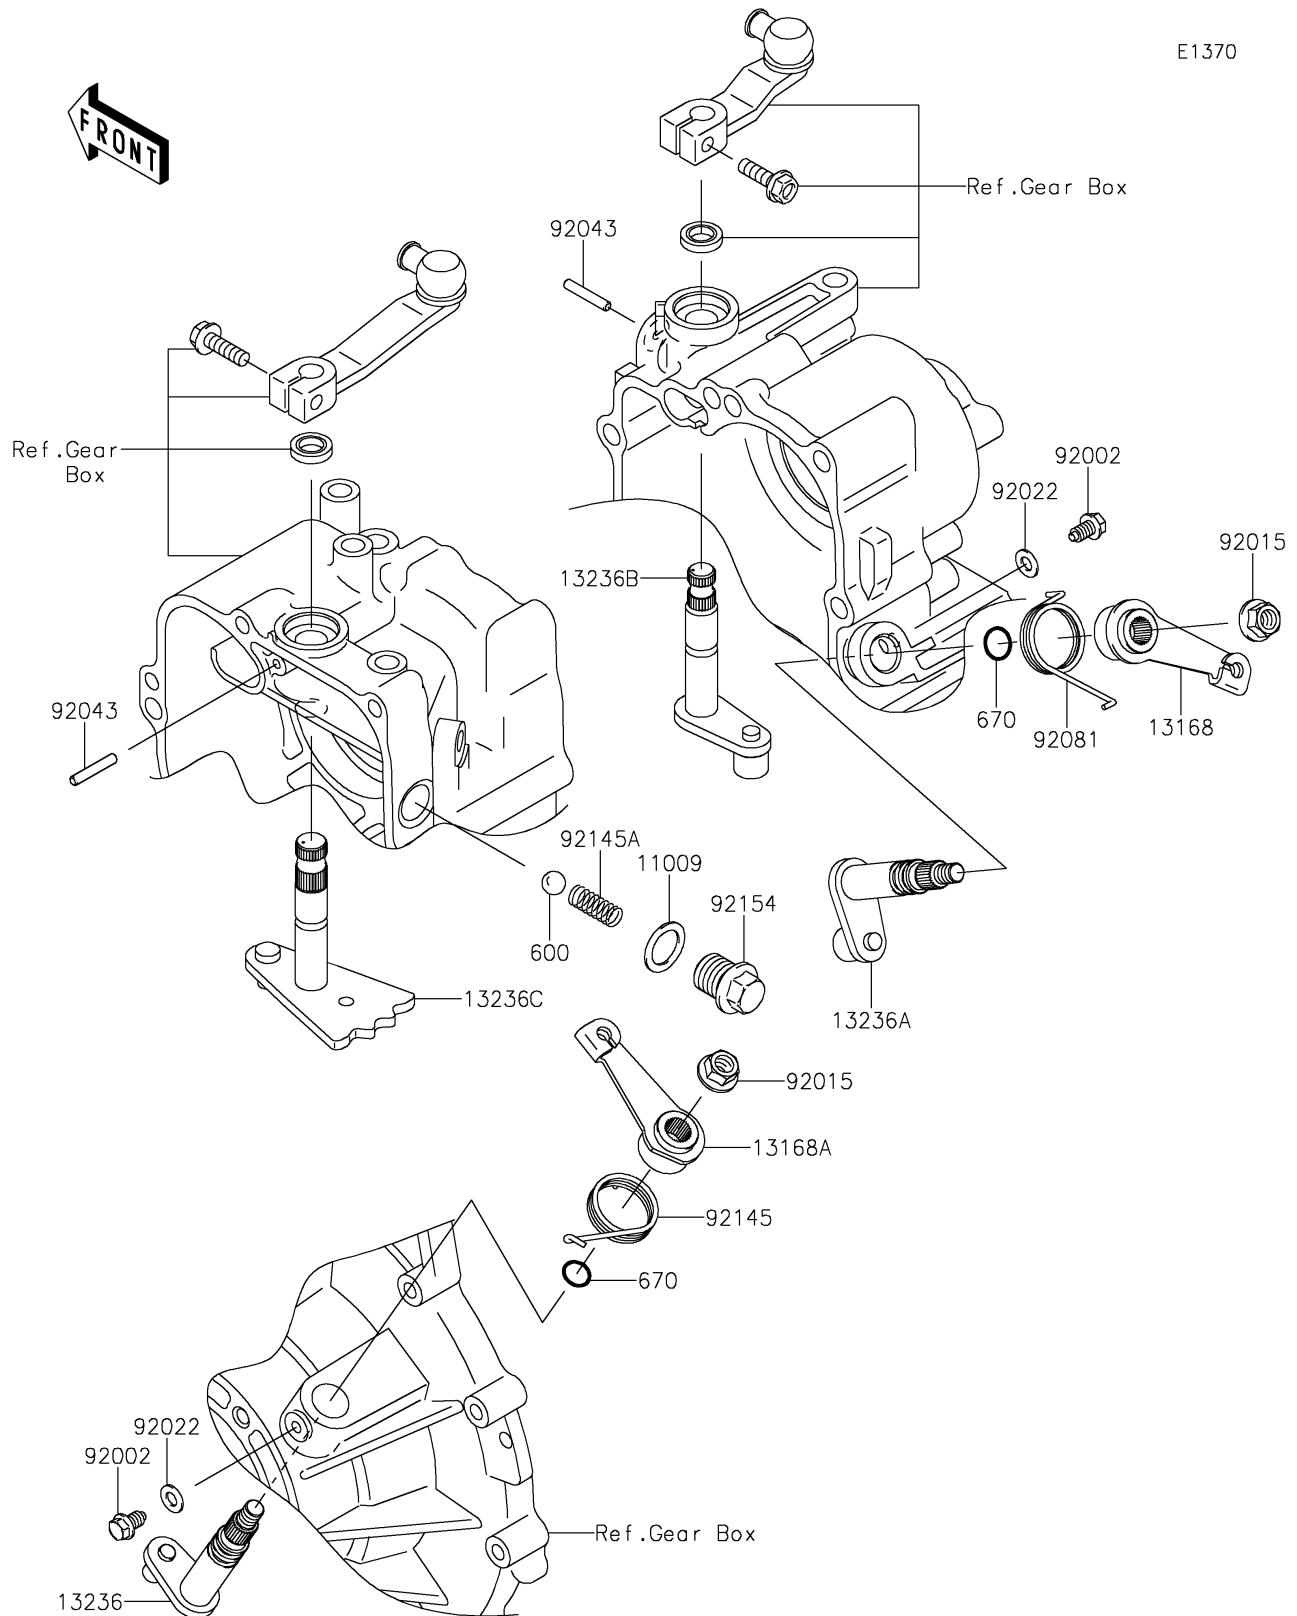

2020 MULE™ 4010 TRANS4x4® CAMO

PARTS DIAGRAM

Gear Change Mechanism

E1370

2020 MULE™ 4010 TRANS4x4® CAMO

PARTS LIST

Gear Change Mechanism

ITEM NAME	PART NUMBER	QUANTITY
-----------	-------------	----------
